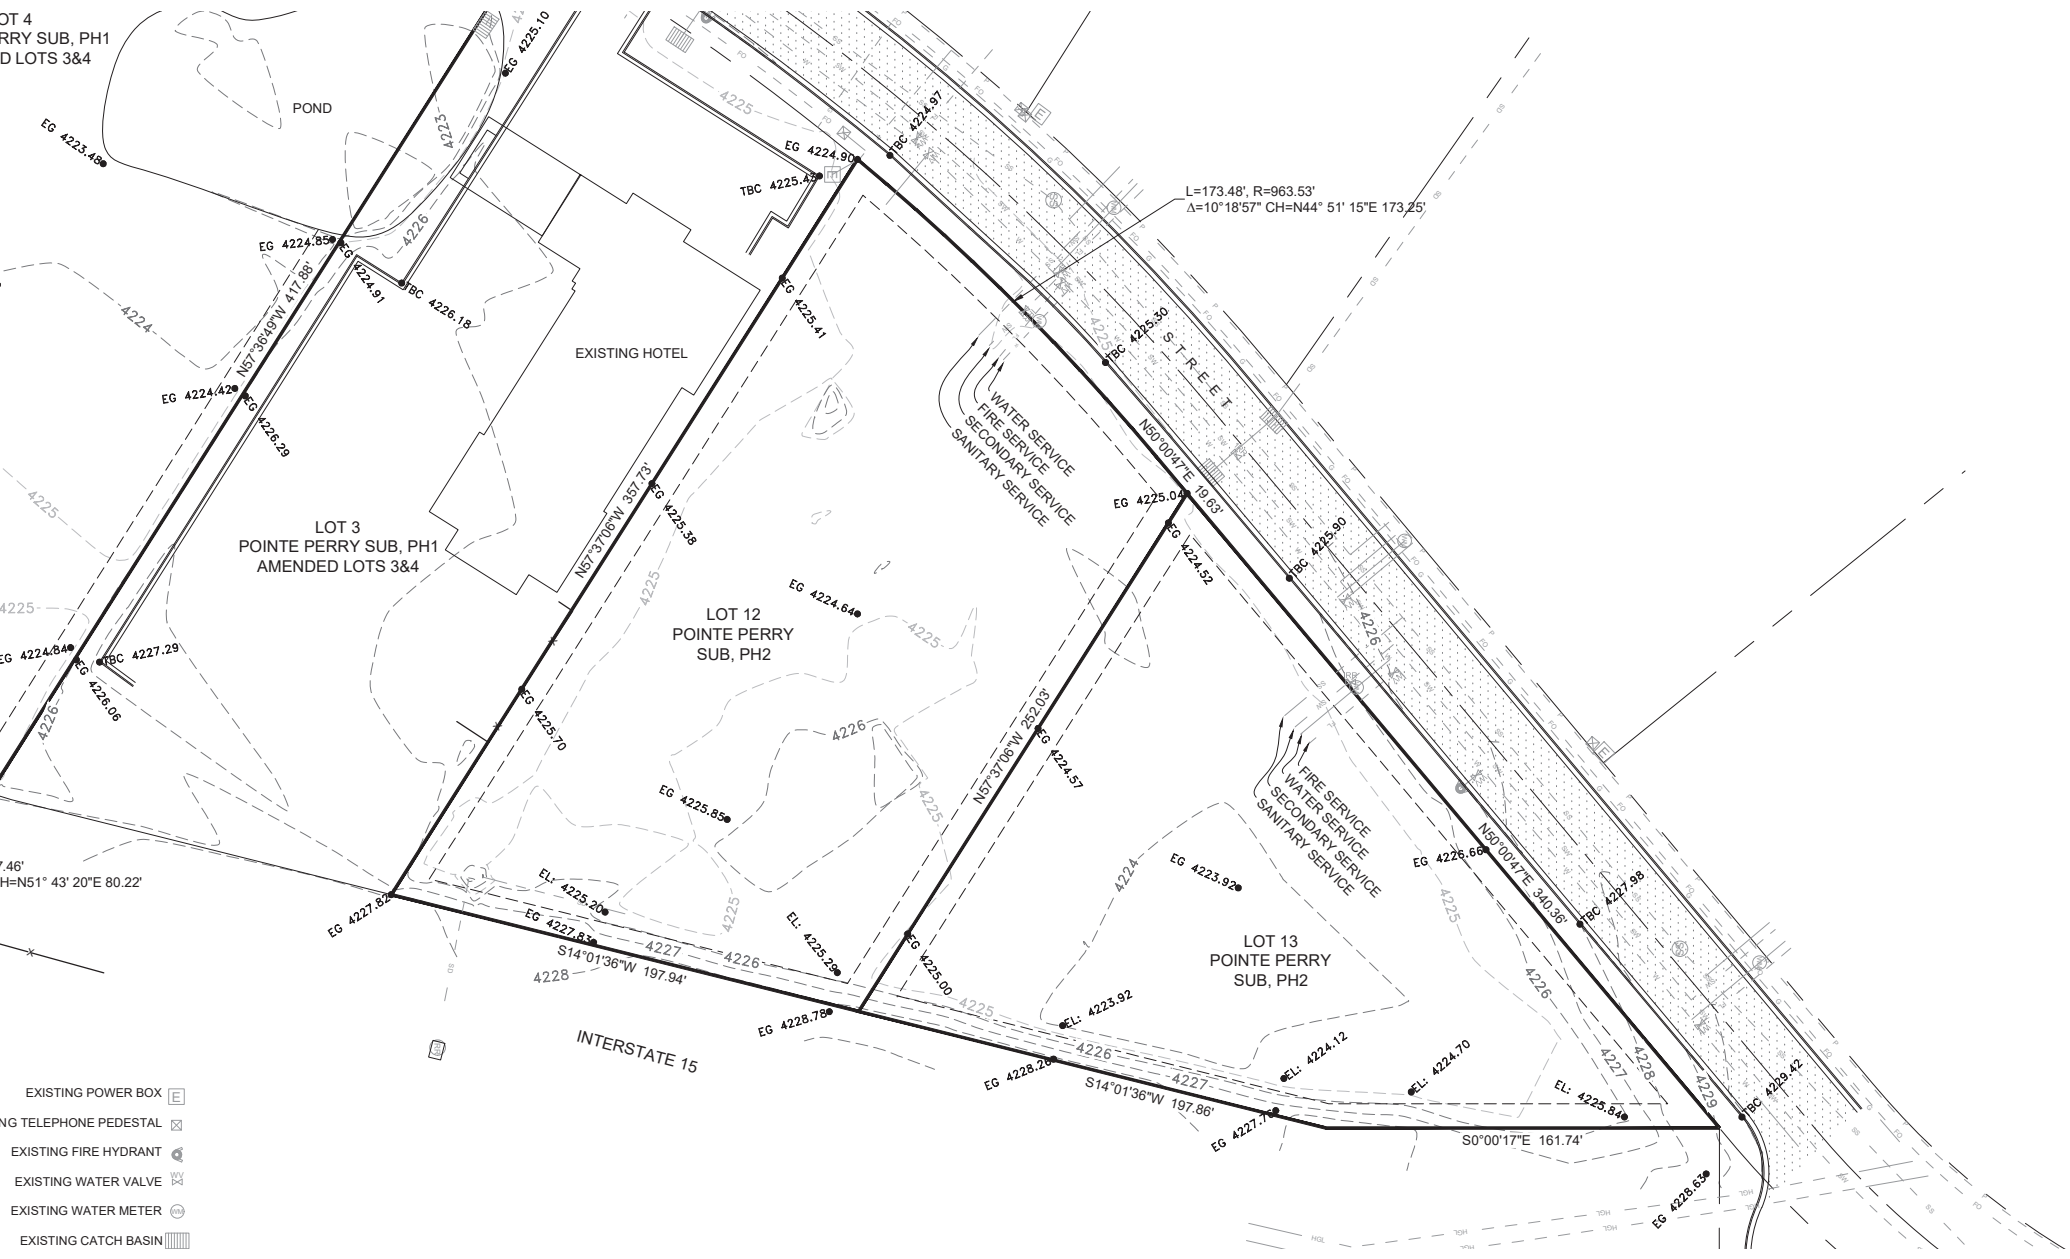

1635 W

1155 S

1690 W

1665 W

1673 W

SANTO UTAH ILLG 03-155-0065

41.48995 -112.05684 Degrees

DOT 4  
ERRY SUB, PH1  
D LOTS 3&4