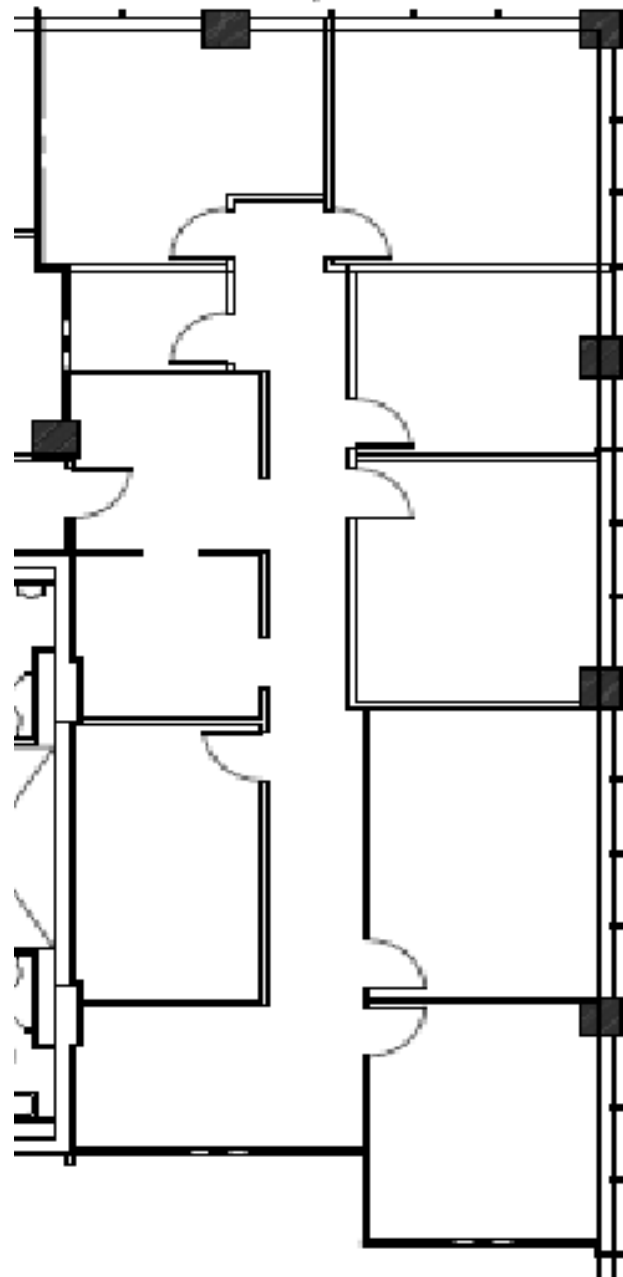

Uptown
Plaza
Corpus Christi

SUITE 1102
2,415 NRA

ALL MEASUREMENTS ARE APPROXIMATE.

UPTOWN PLAZA CORPUS CHRISTI
711 N CARANCHUA ST, SUITE 210
CORPUS CHRISTI, TX 78401
361-883-7777