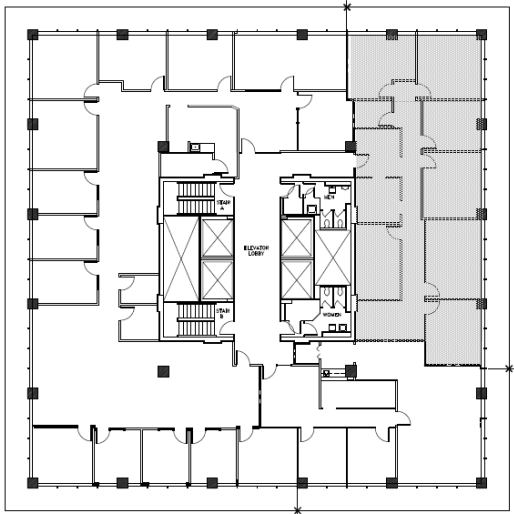

Uptown
Plaza
Corpus Christi

SUITE 1102
2,415 NRA

ALL MEASUREMENTS ARE APPROXIMATE.

UPTOWN PLAZA CORPUS CHRISTI
711 N CARANCHUA ST, SUITE 210
CORPUS CHRISTI, TX 78401
361-883-7777