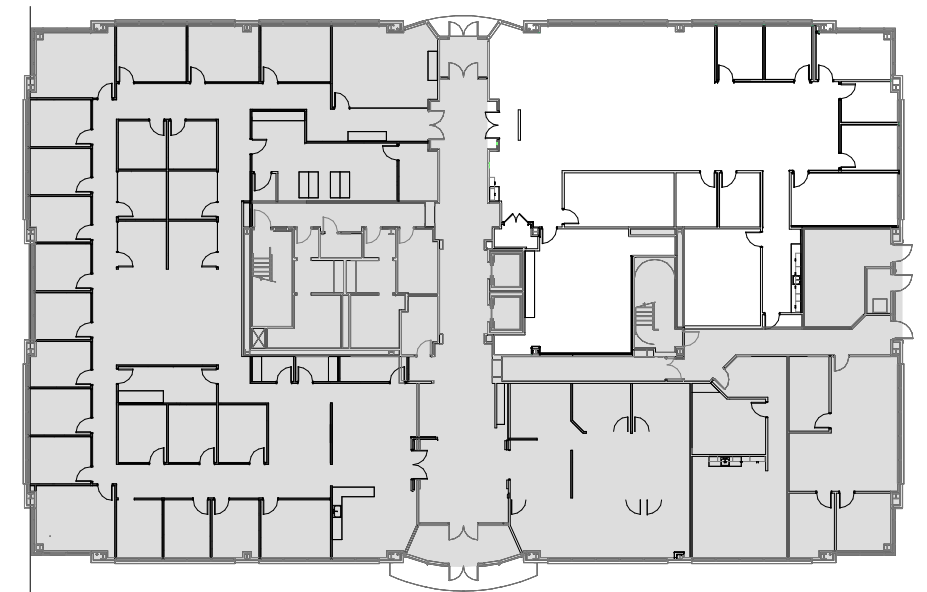

SCALE: 1/8"=1'-0"
5,608 RSF

KEY PLAN: NTS