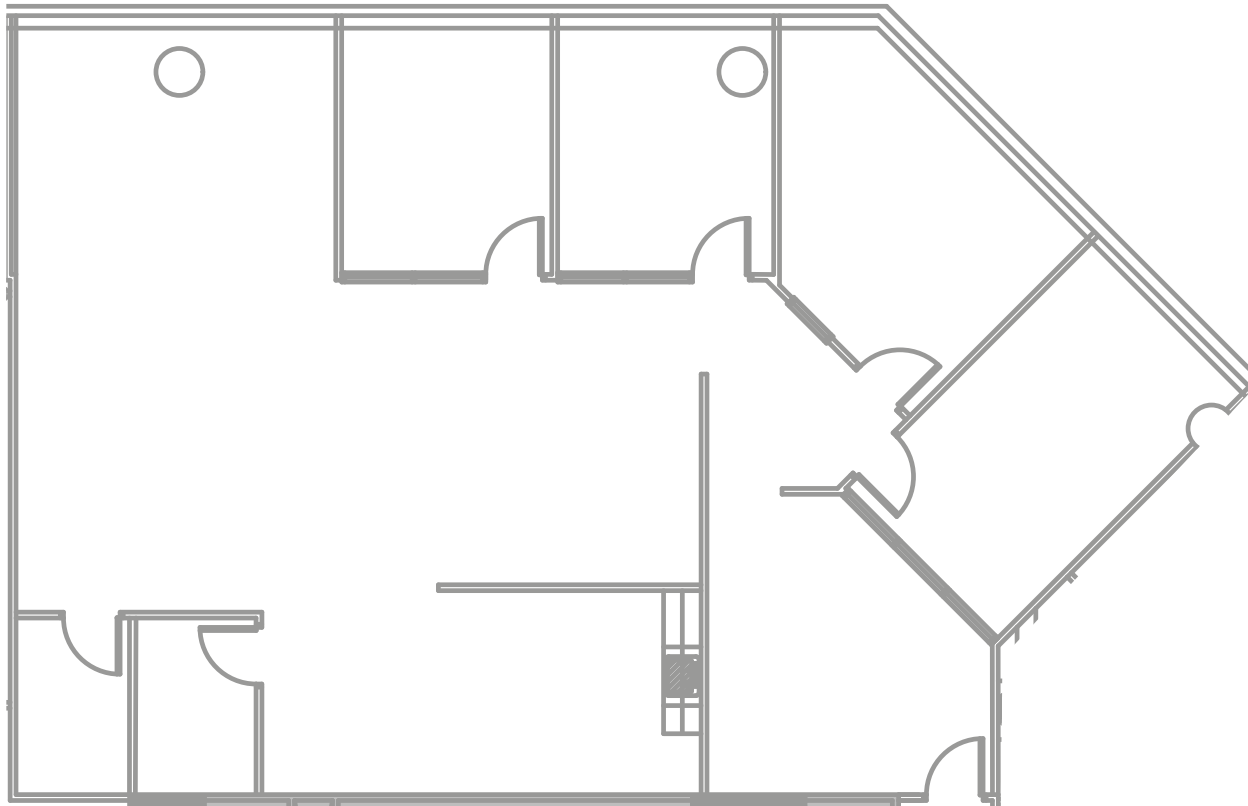

5|7|1|8

WESTHEIMER

Suite 1420

2,757 SF

PARKER BURKETT

☎ 713.407.8716

✉ Parker.Burkett@transwestern.com

KATY GRAGG