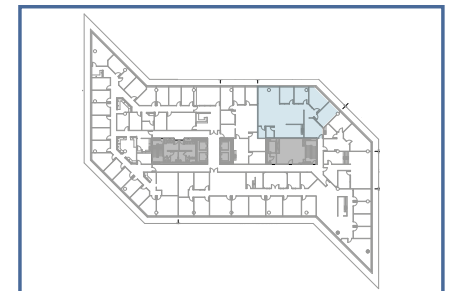

5|7|1|8

WESTHEIMER

Suite 1420

2,757 SF

PARKER BURKETT

☎ 713.407.8716

✉ Parker.Burkett@transwestern.com

KATY GRAGG