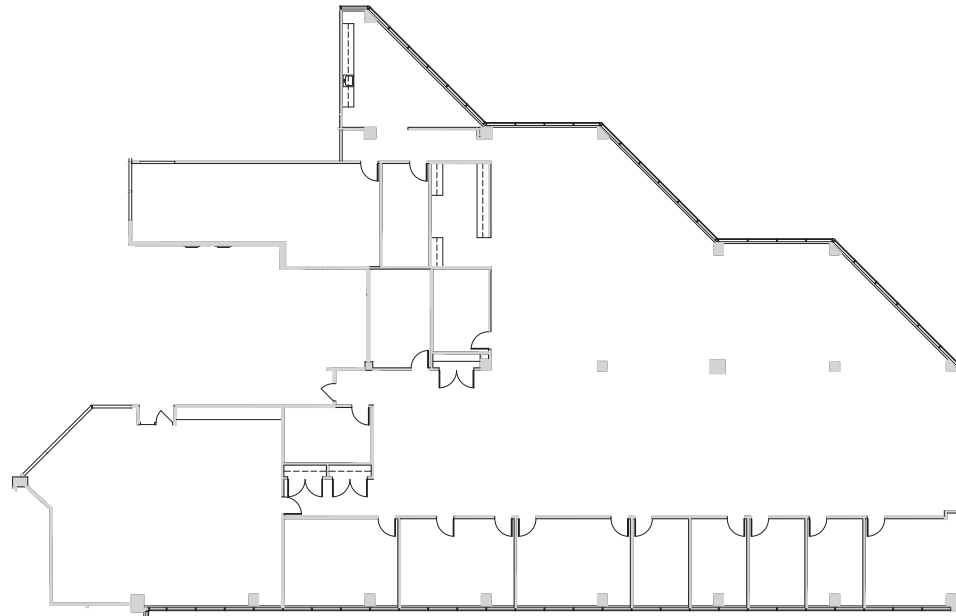

**THE**  
**CROSSINGS** 1520 Kensington Road

**Suite 325**  
9,317 RSF

north

**Dan Svachula**  
+ 1 773 490 8555  
dan.svachula@jll.com

**Allyson Birchmeier**  
+ 1 773 632 2511  
allyson.birchmeier@jll.com