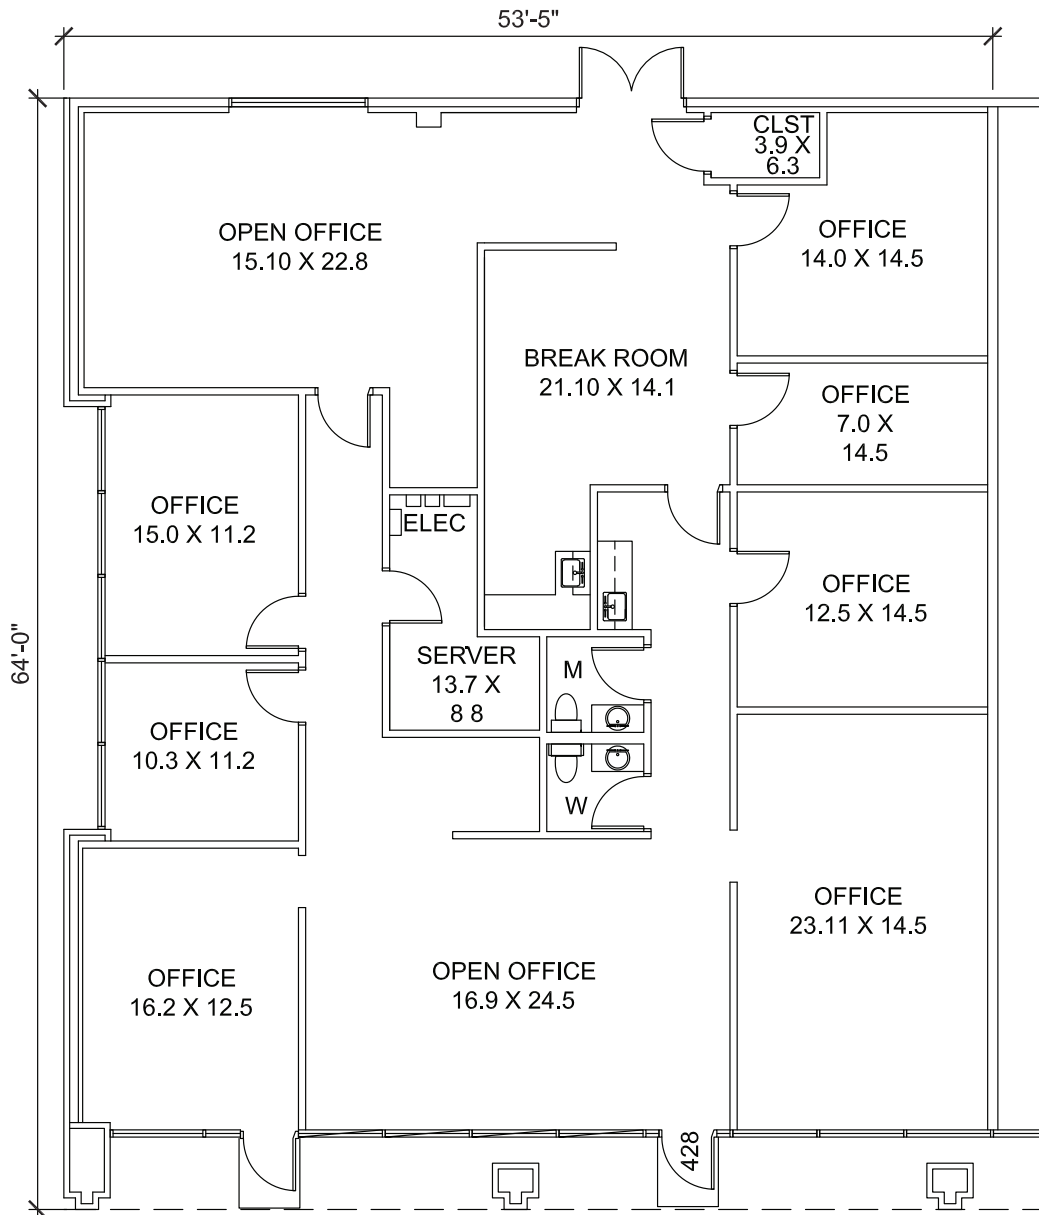

CAPITAL TECH CENTER

1611 N. INTERSTATE 35E, CARROLLTON, TX 75006

SUITE 428 - 3,135 RSF

Kyle Espie

817.471.5852

kespie@bradford.com

Justin Greenwood

817.587.8464