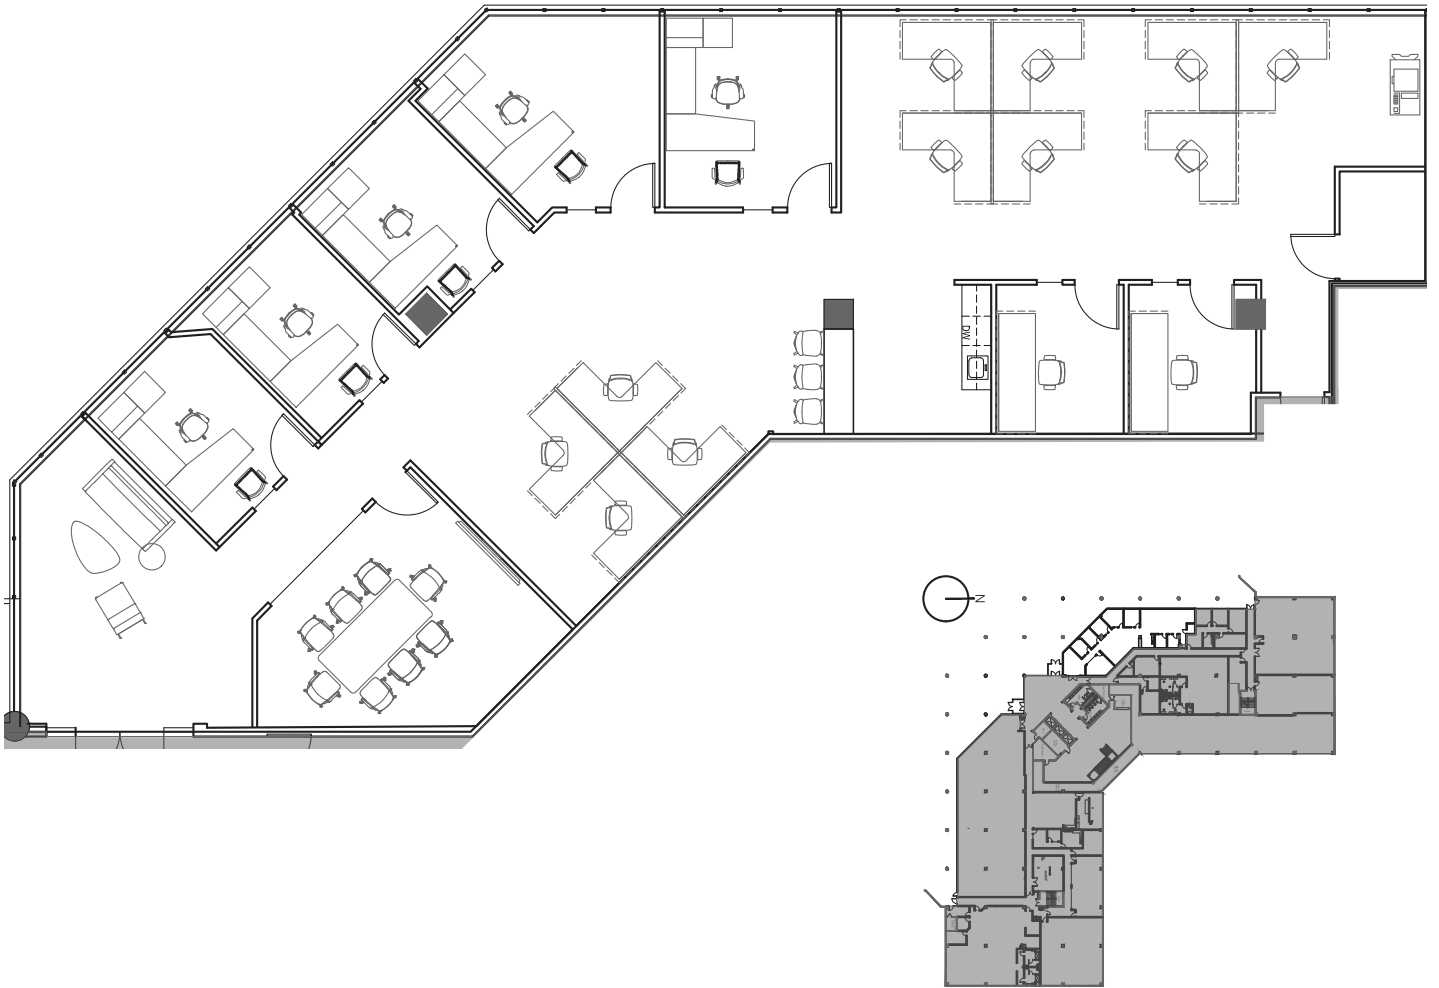

SUITE G11 - 3,495 RSF

W. RYAN STOUT
(303) 813 6448
ryan.stout@cushwake.com

ZACHARY T. WILLIAMS
(303) 813 6474
zach.williams@cushwake.com

CAITLIN I. ELLENSON
(303) 312 1914
caitlin.ellenson@cushwake.com