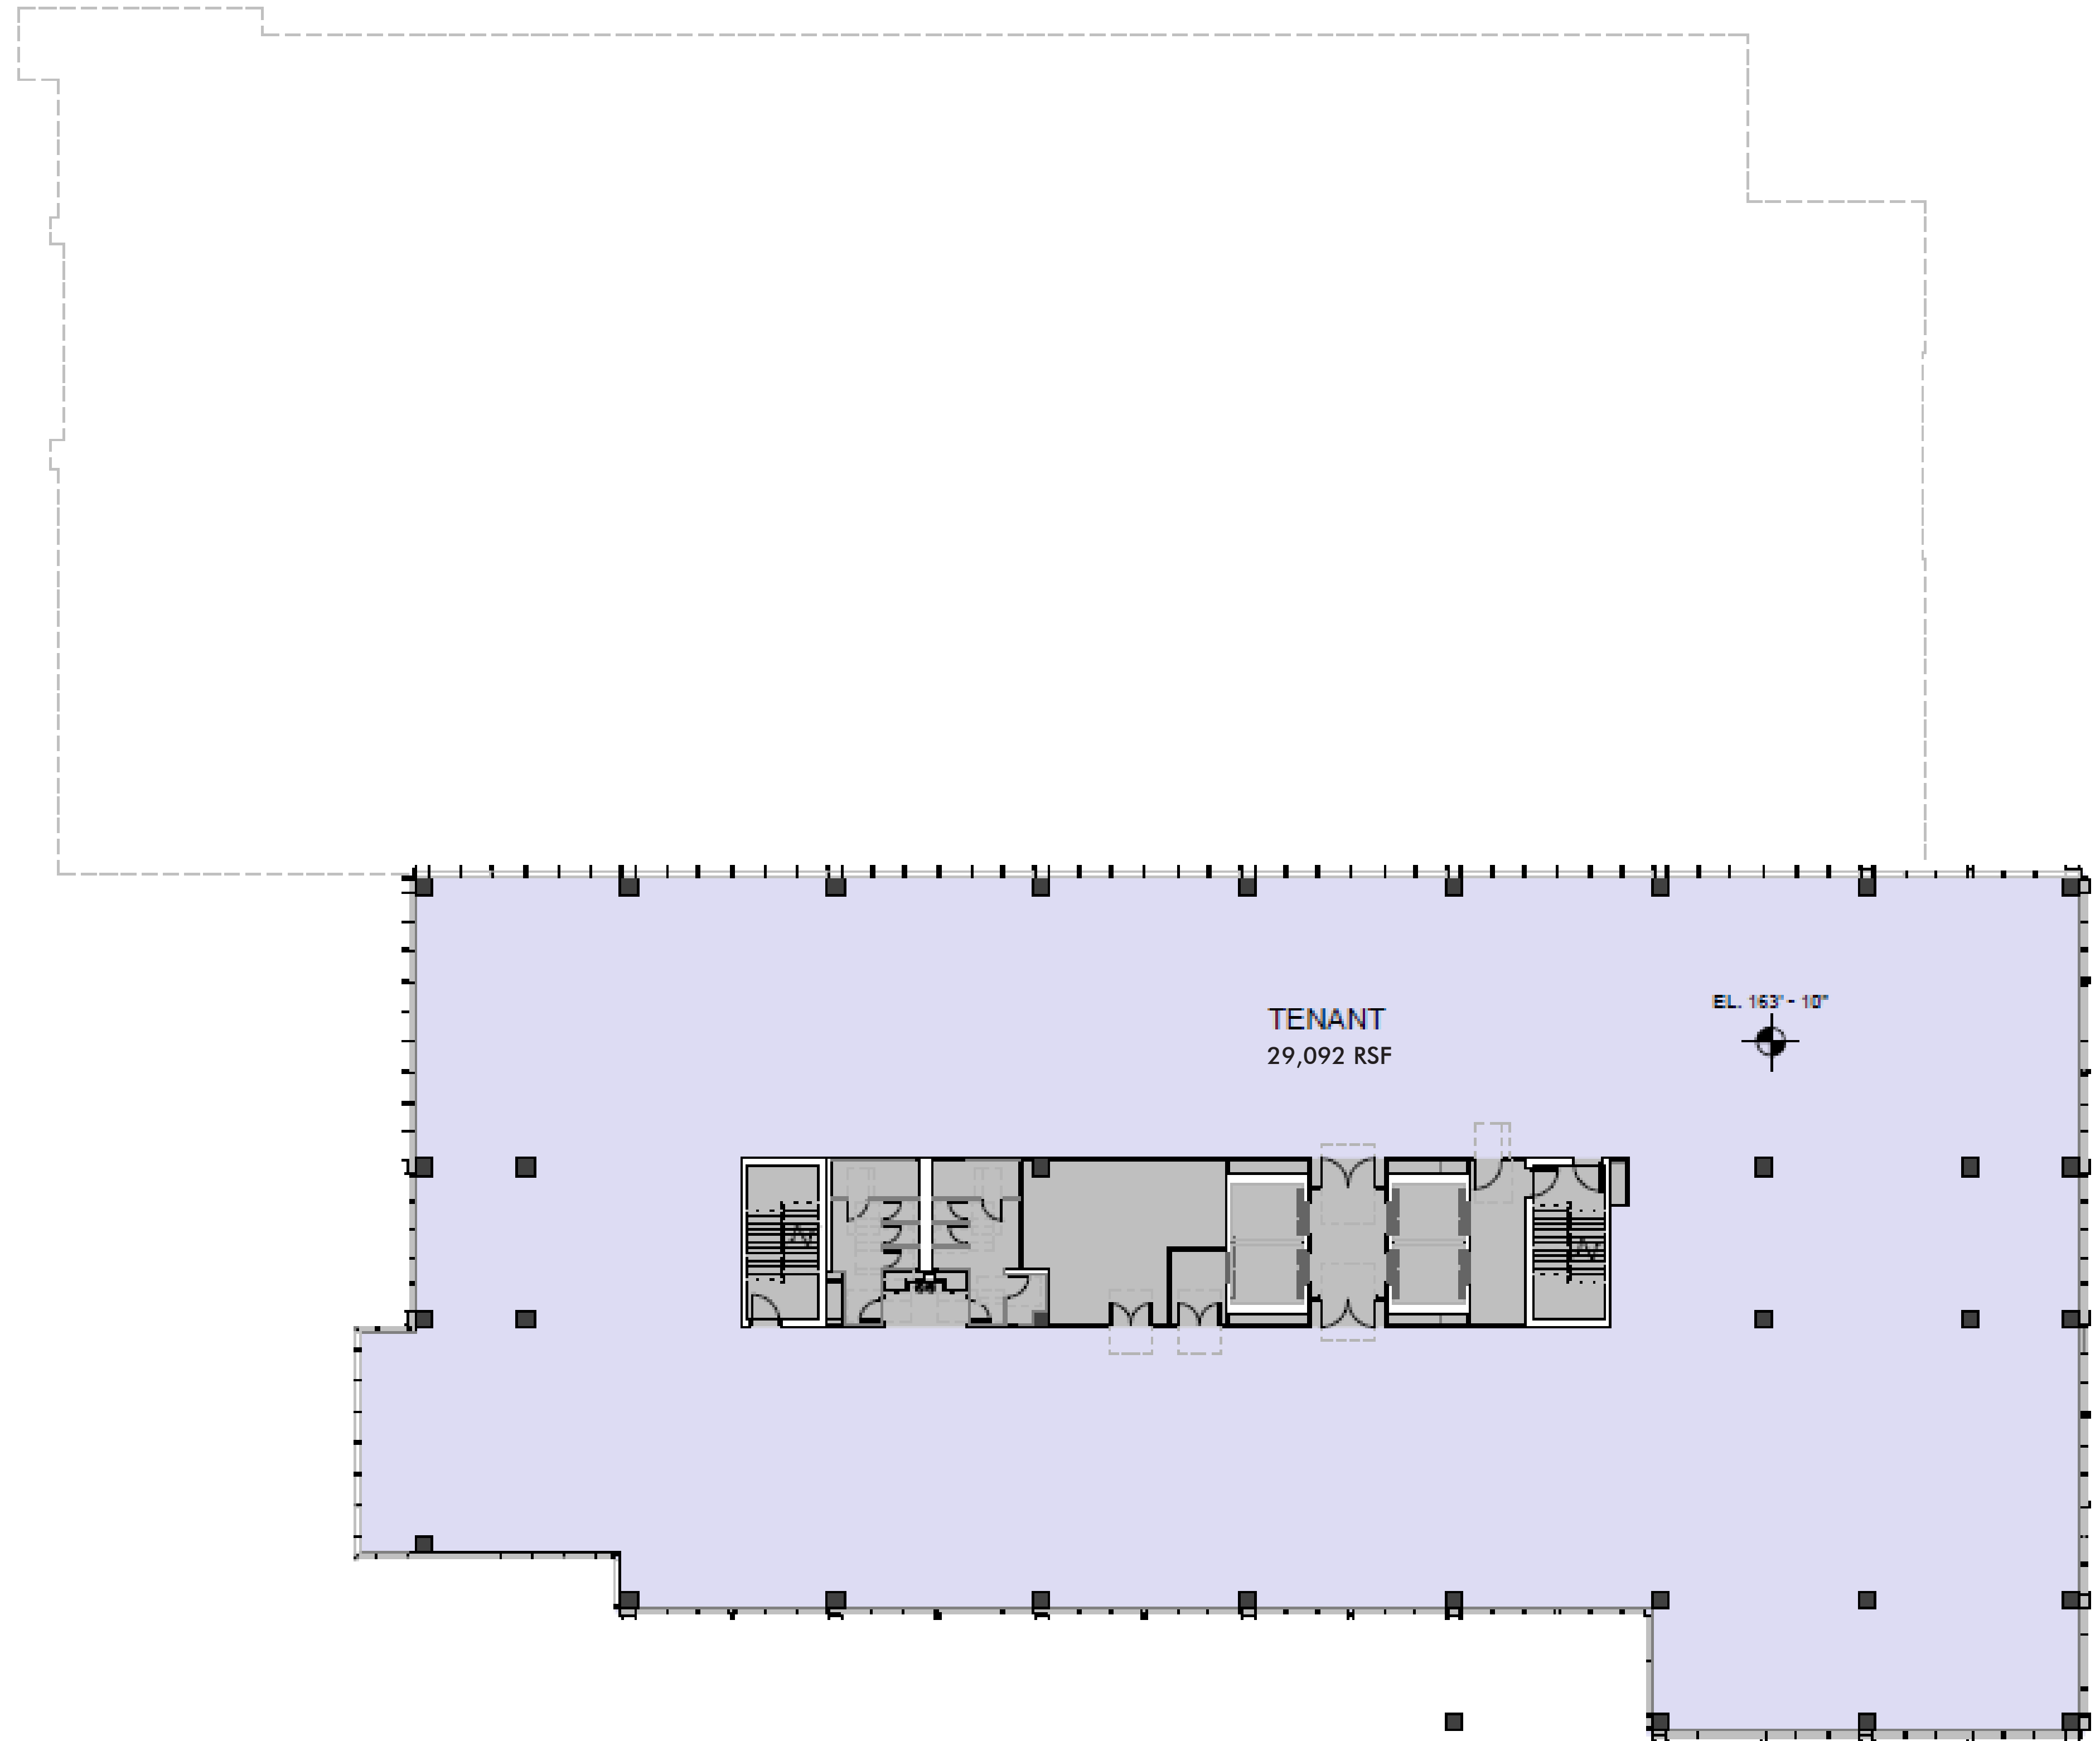

# HEIGHTS 201

LEVEL 11  
29,092 RSF