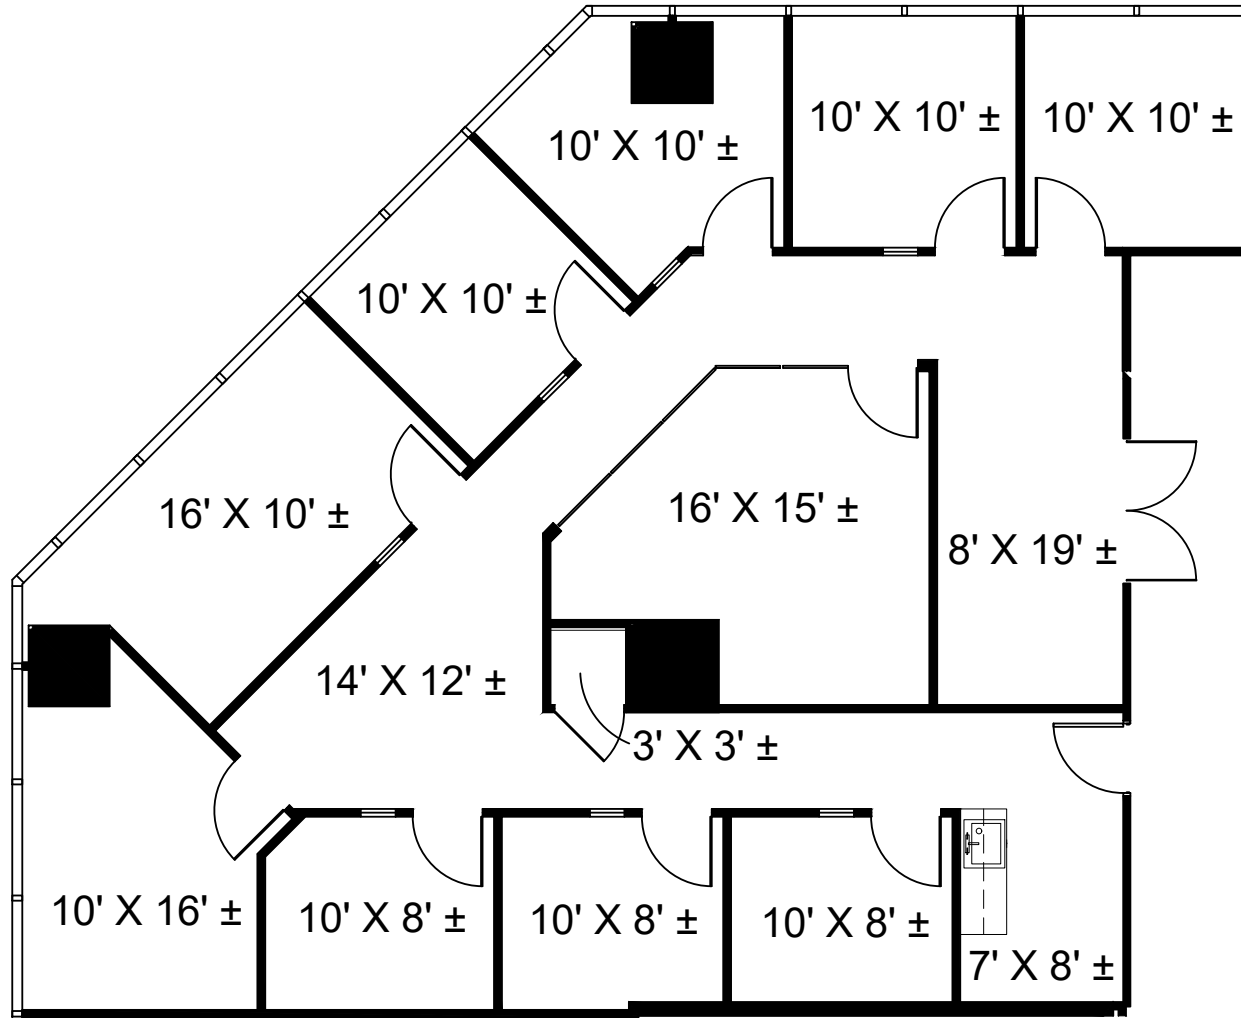

URBAN TOWERS

222 W LAS COLINAS BLVD.
IRVING, TX 75038

URBAN TOWERS

SUITE 540E - 2,286 RSF