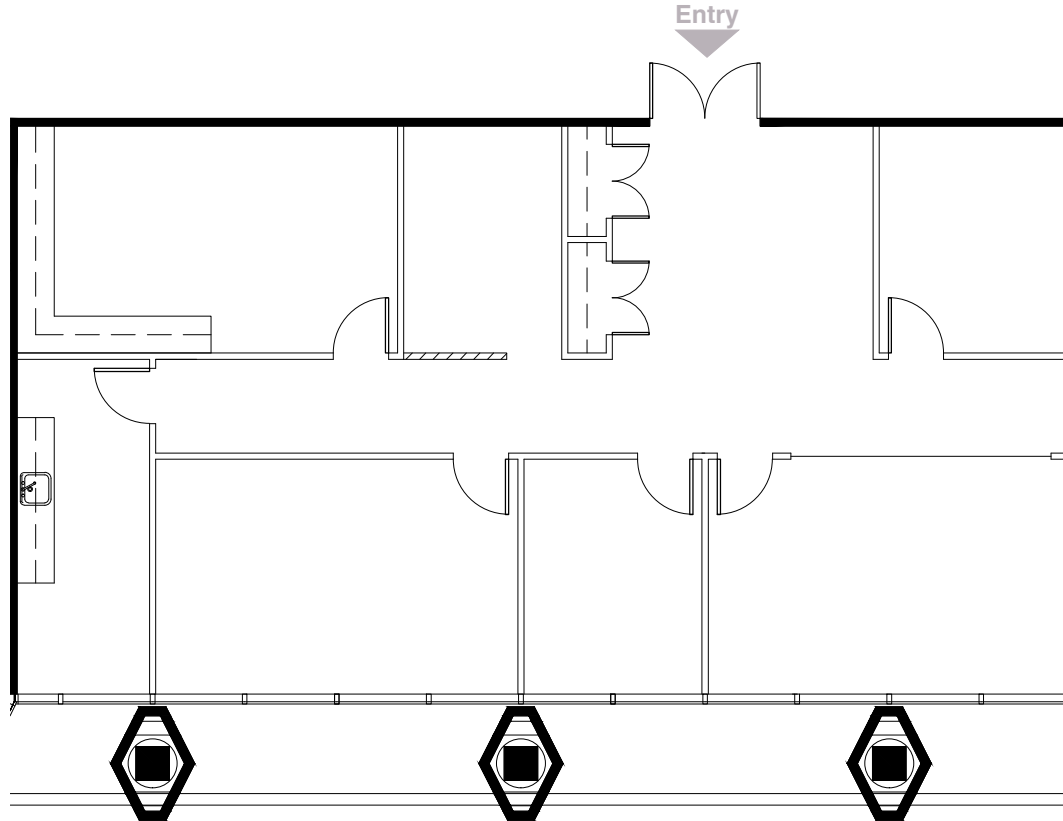

Key Plan

True North

Scale

One Ameris Center | 3490 Piedmont Rd NE

Suite 340 | 2,079 RSF

Marketing Diagram

02.23.2026

Lincoln
MurphyMeyers