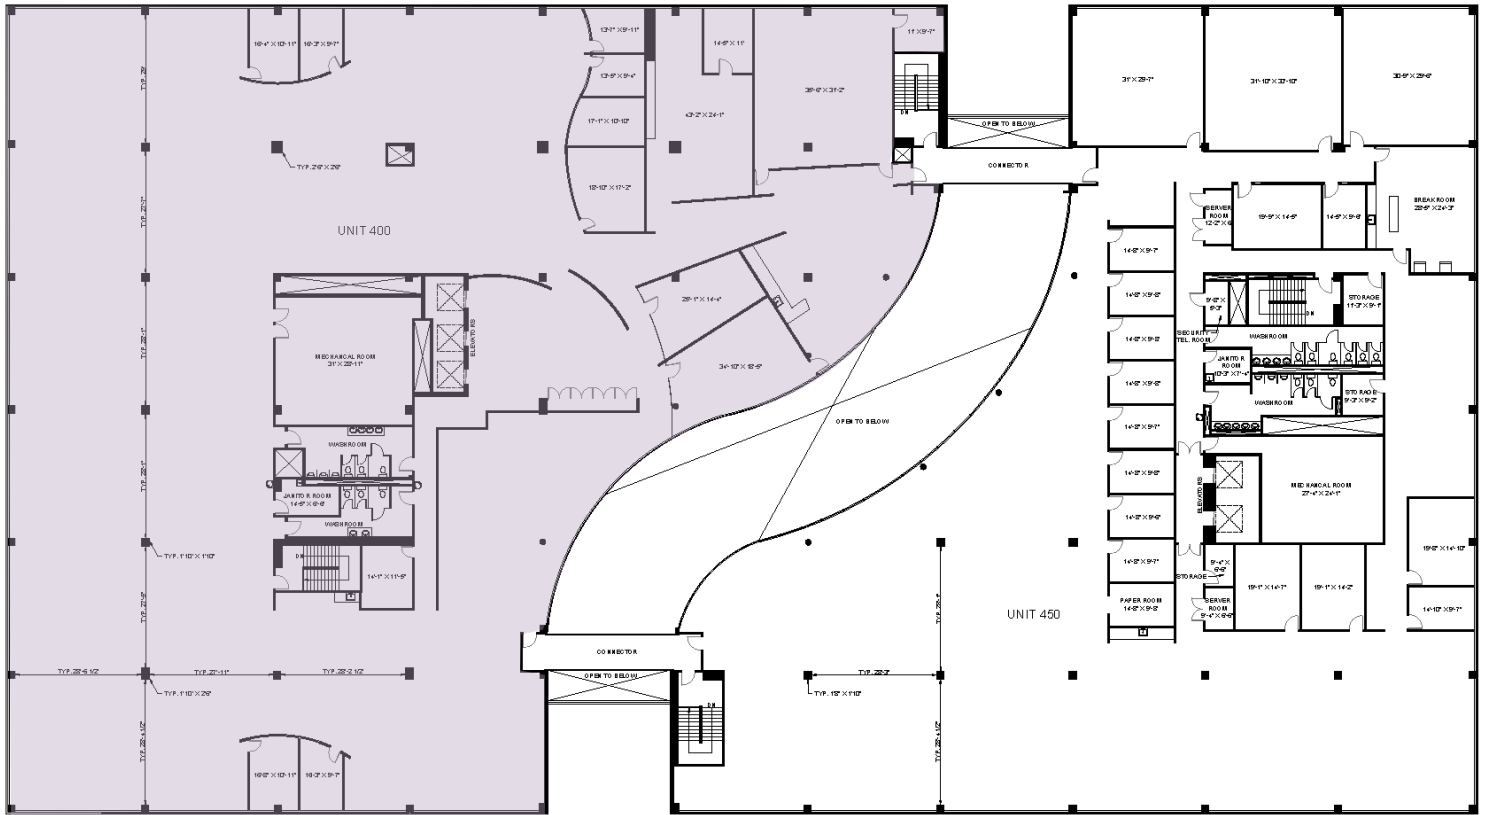

Naperville, IL 60563

Suite	Size	Lease Rate	Description
■ 1100 E Warrenville - Suite 400	33,717 SF	Negotiable	-

**Matthew Hickey**   **Brett Ratay**  
 312.345.8782   847.490.5350  
 mhickey@lpc.com   bratay@lpc.com