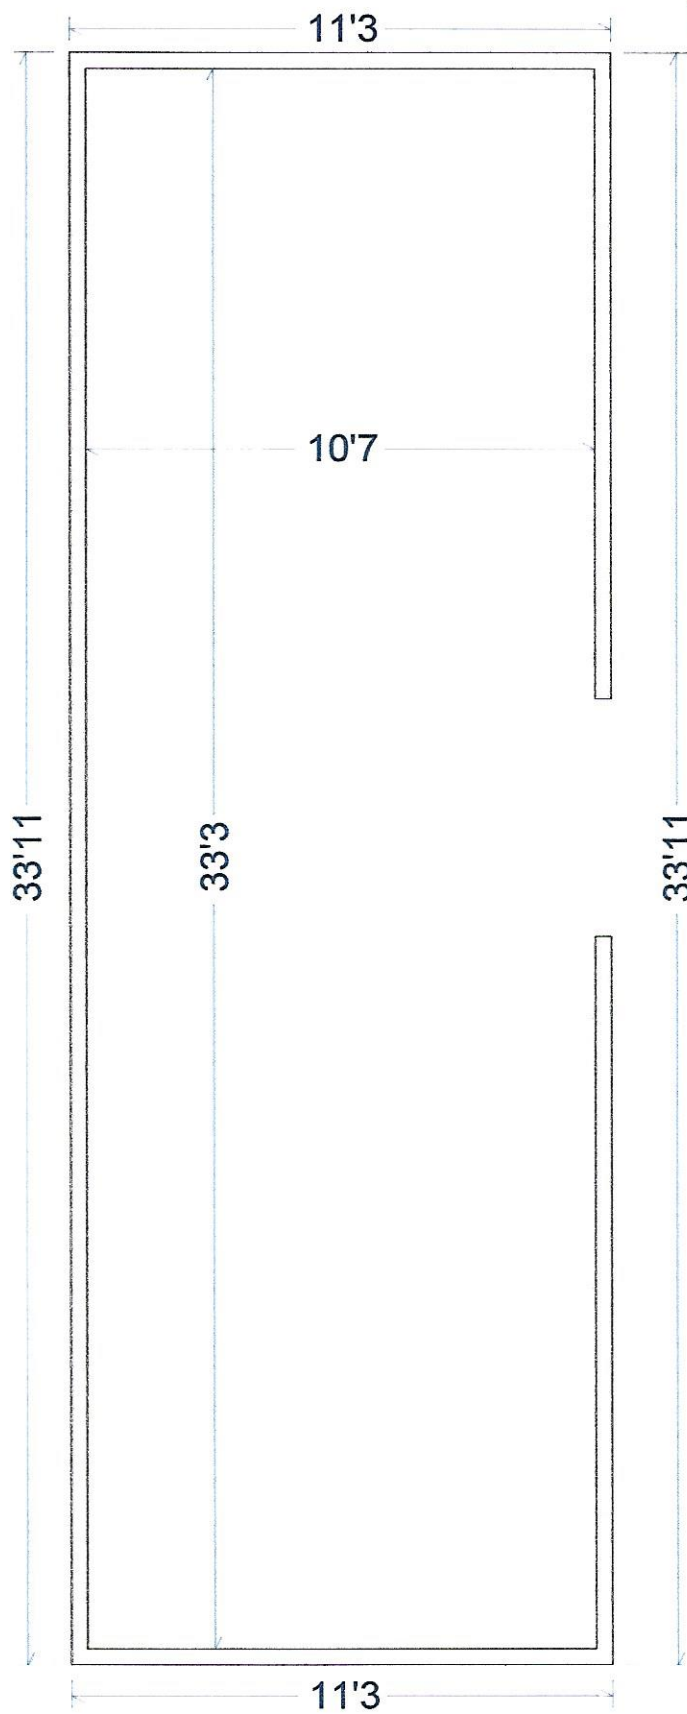

1/22/07

Suite 23
381 sq ft