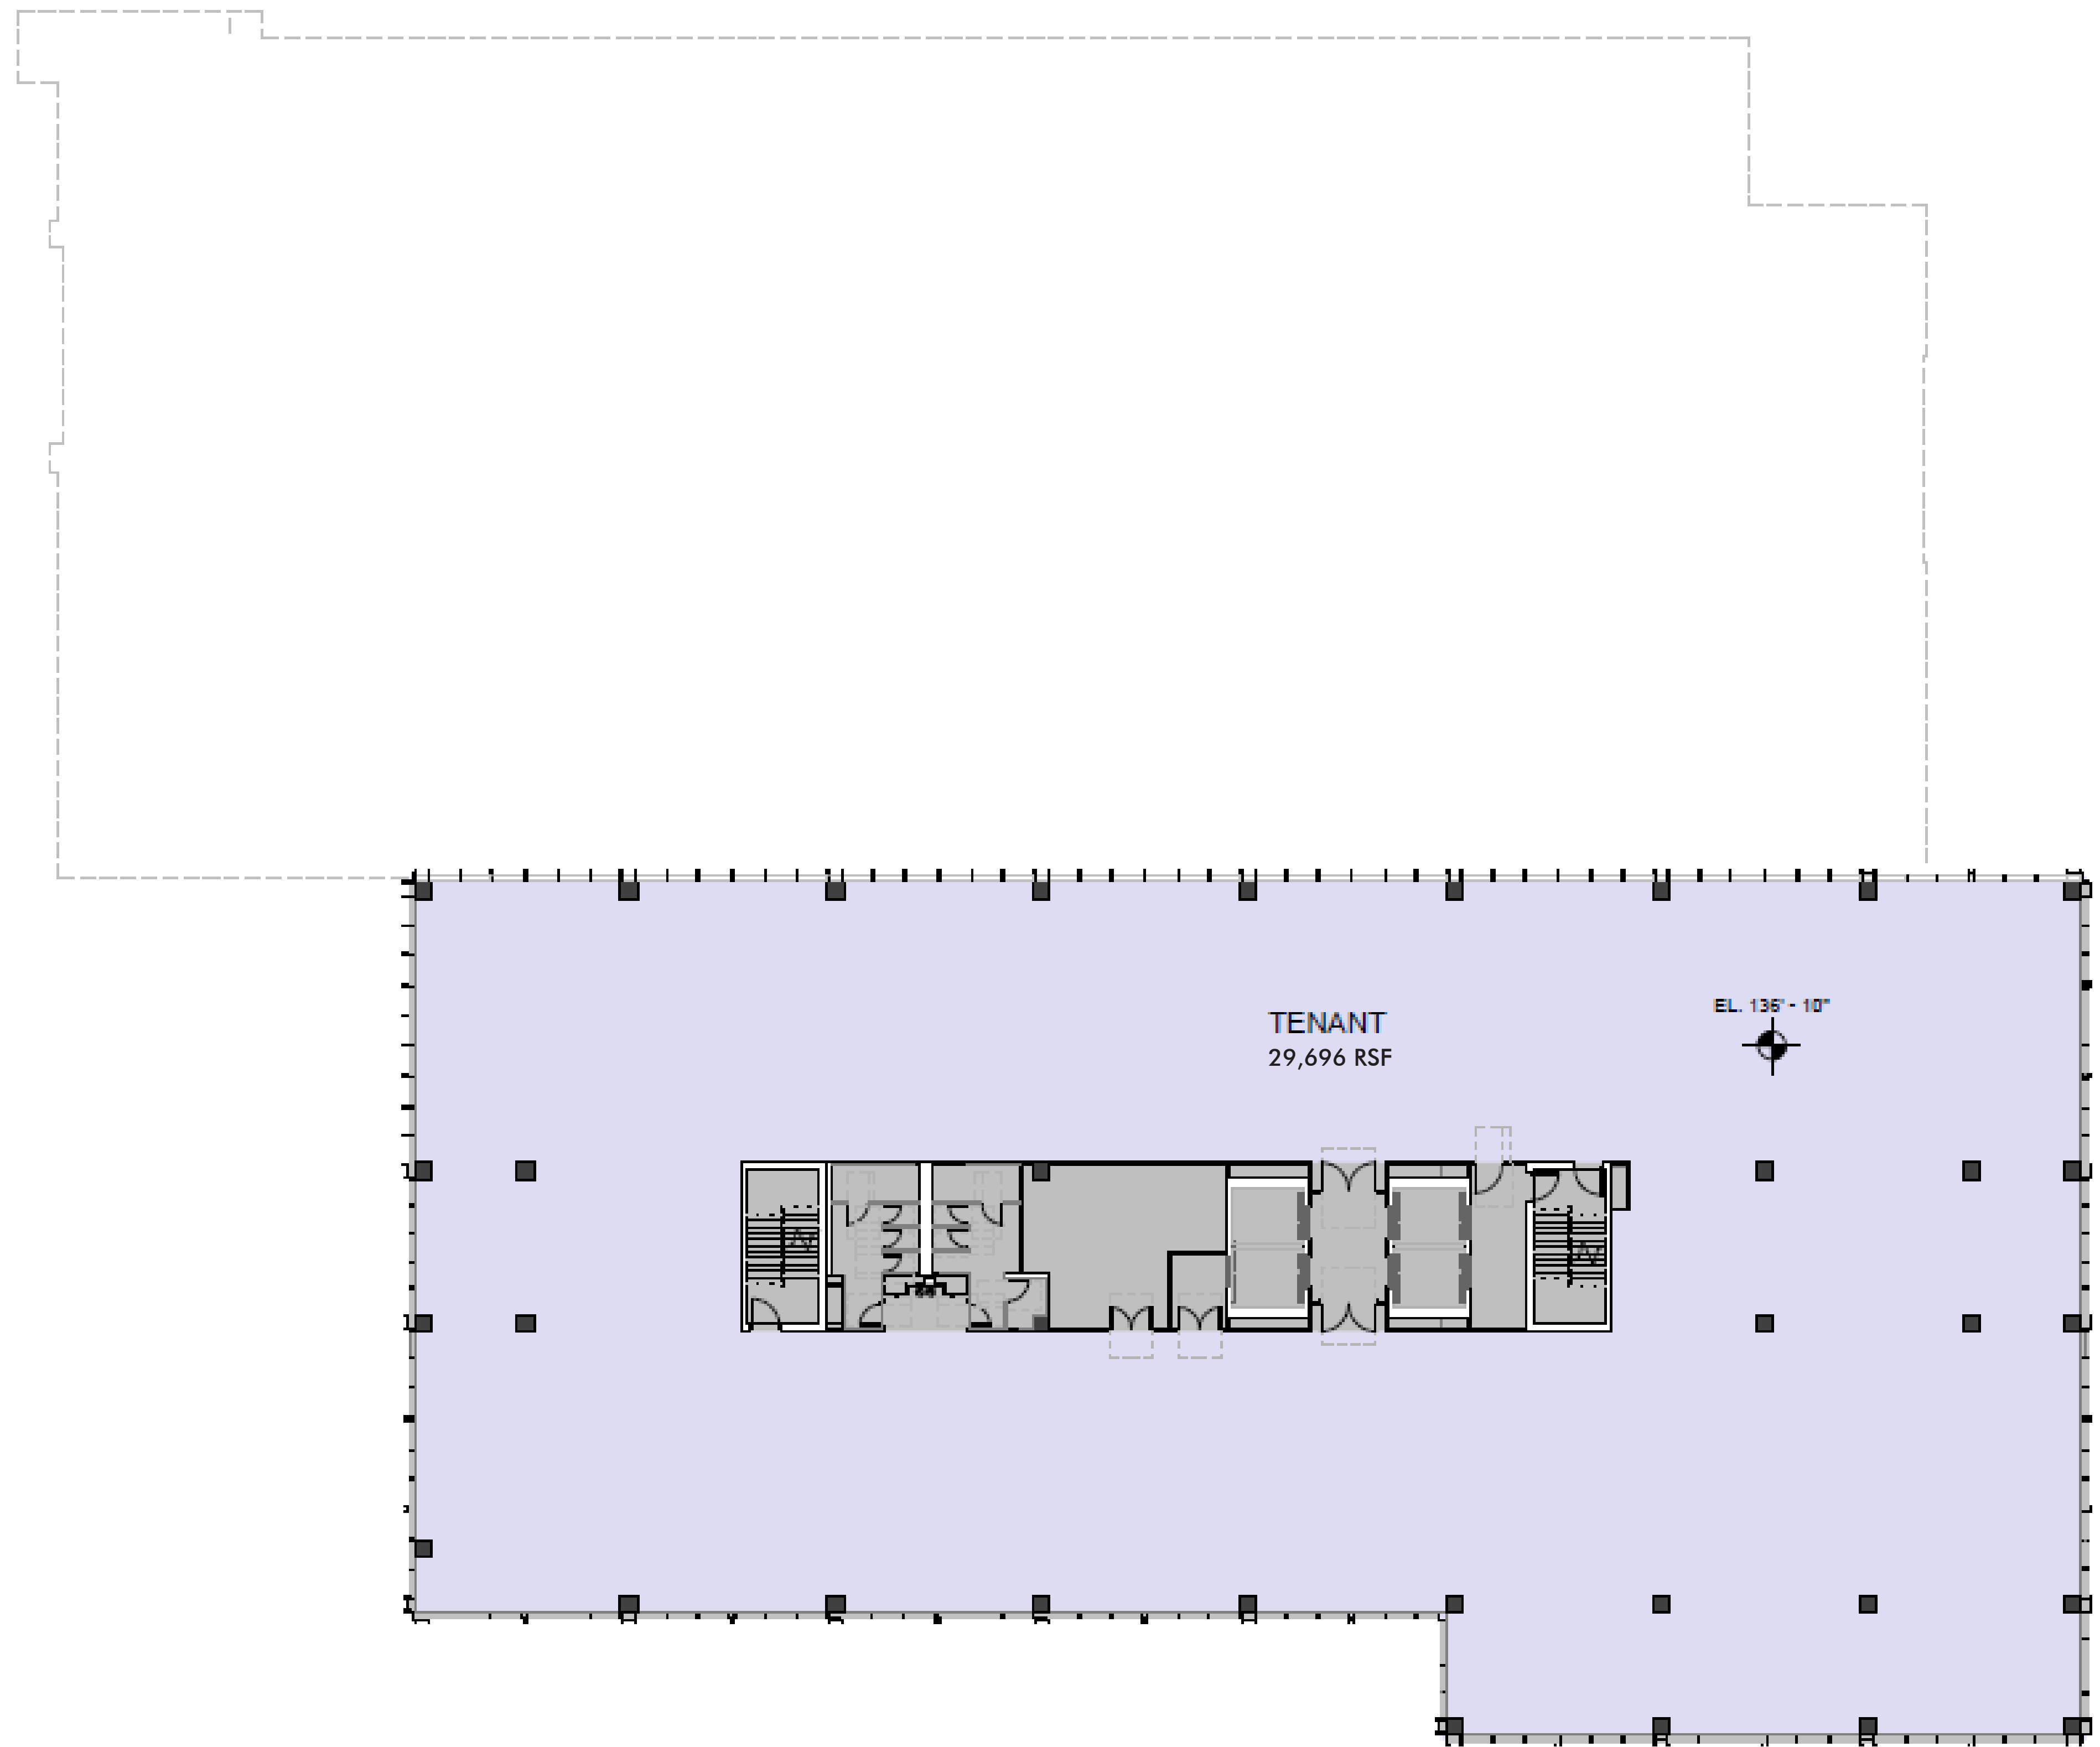

# HEIGHTS 201

LEVEL 9  
29,696 RSF