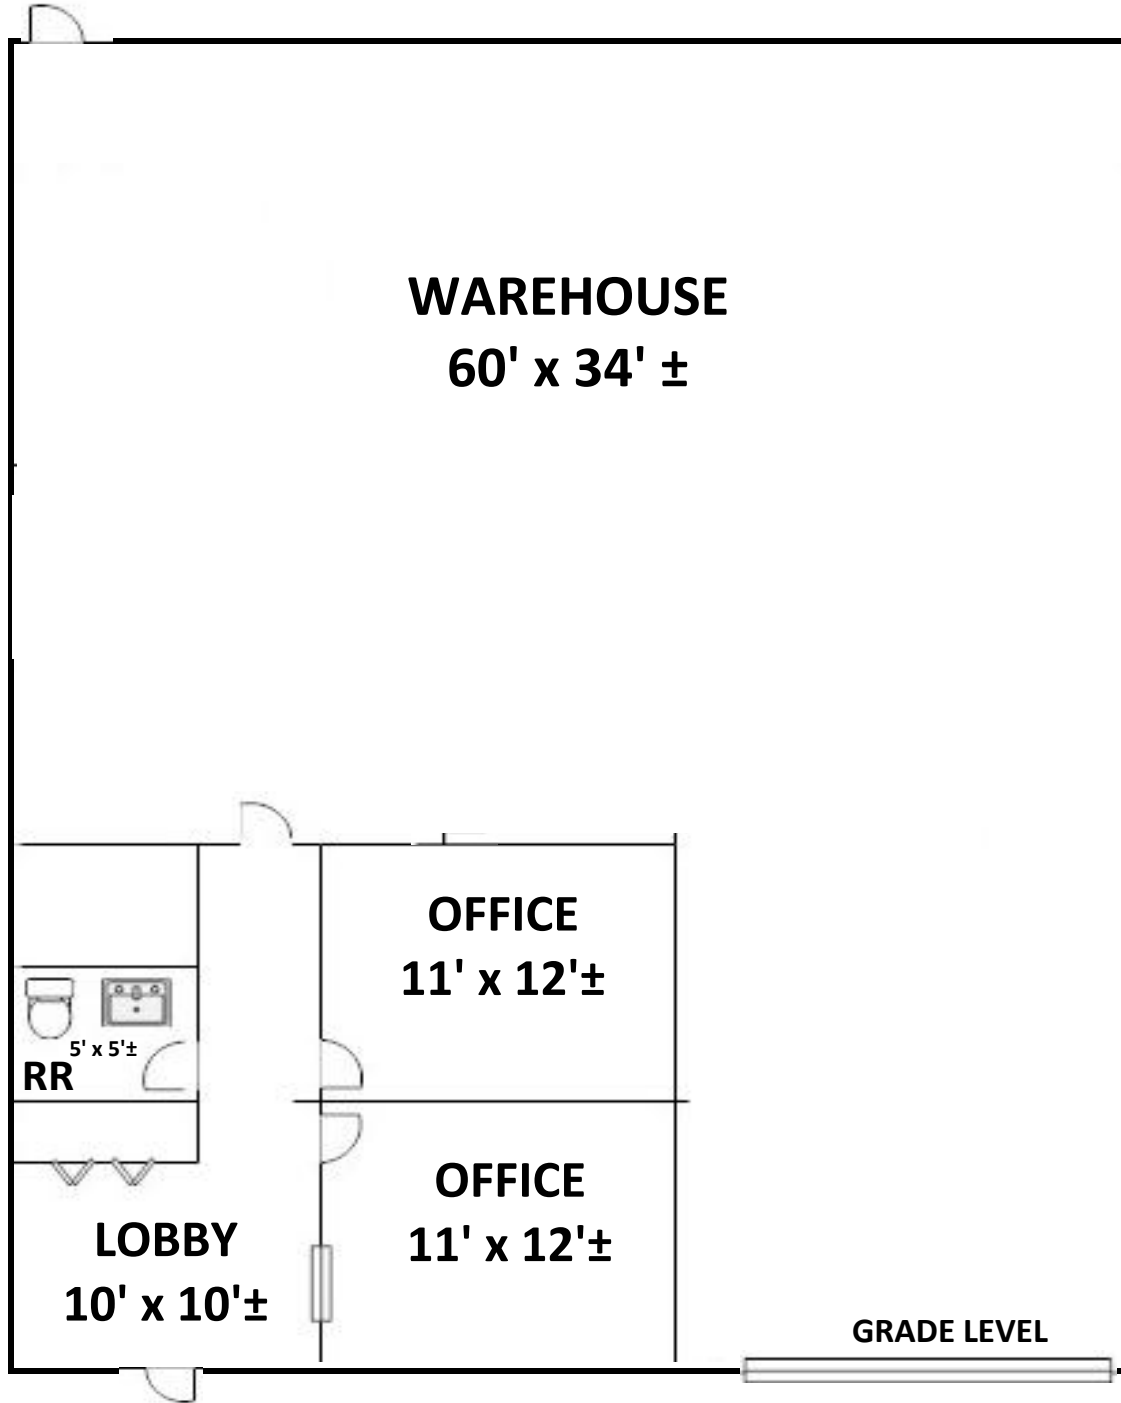

605 S Sherman St, Suite 705K, Richardson, TX 75081

2,045 SF

1105 Colorado Lane Suite A3
Arlington, TX 76015
972-992-4240

Agent: _____
