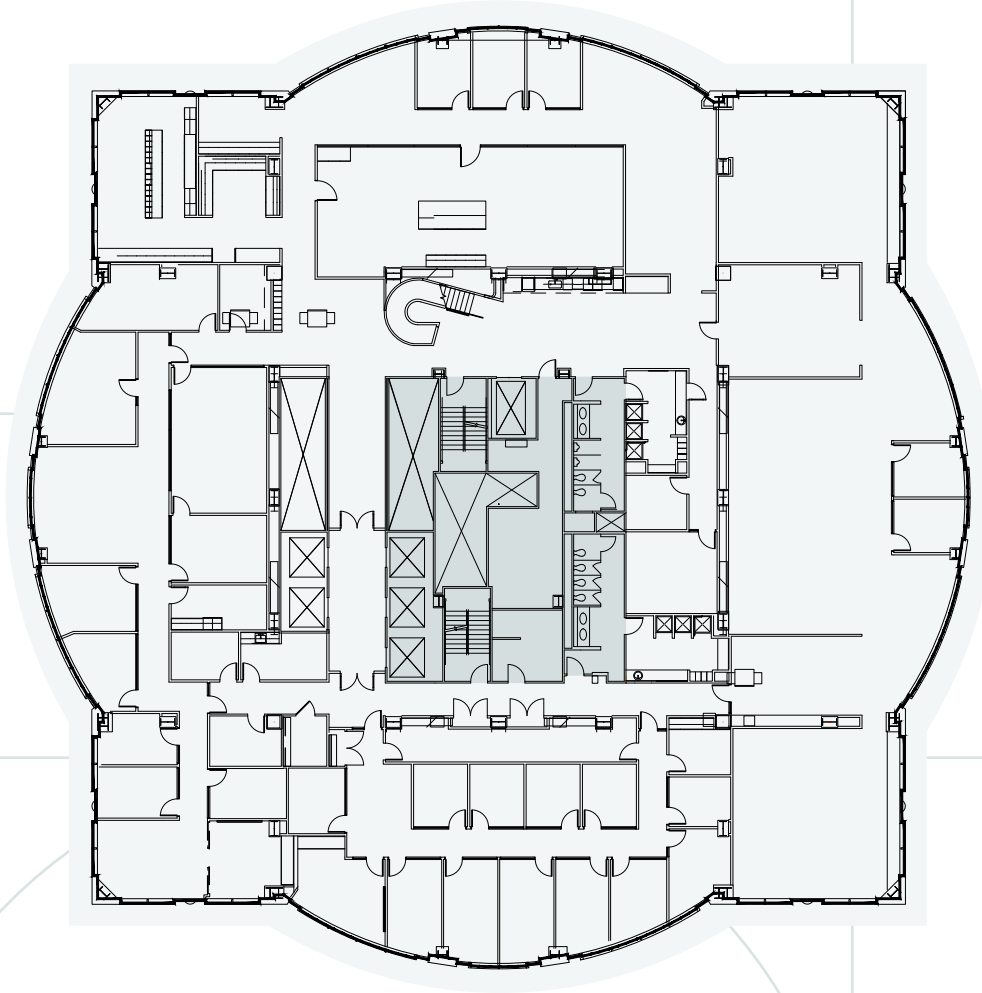

FLOOR 39

SUITE 3900

24,081 SF

AVAILABLE 7/1/2025

TOWER
1201

BROKER CONTACT

Lloyd Low

+1 206 607 1796
lloyd.low@jll.com