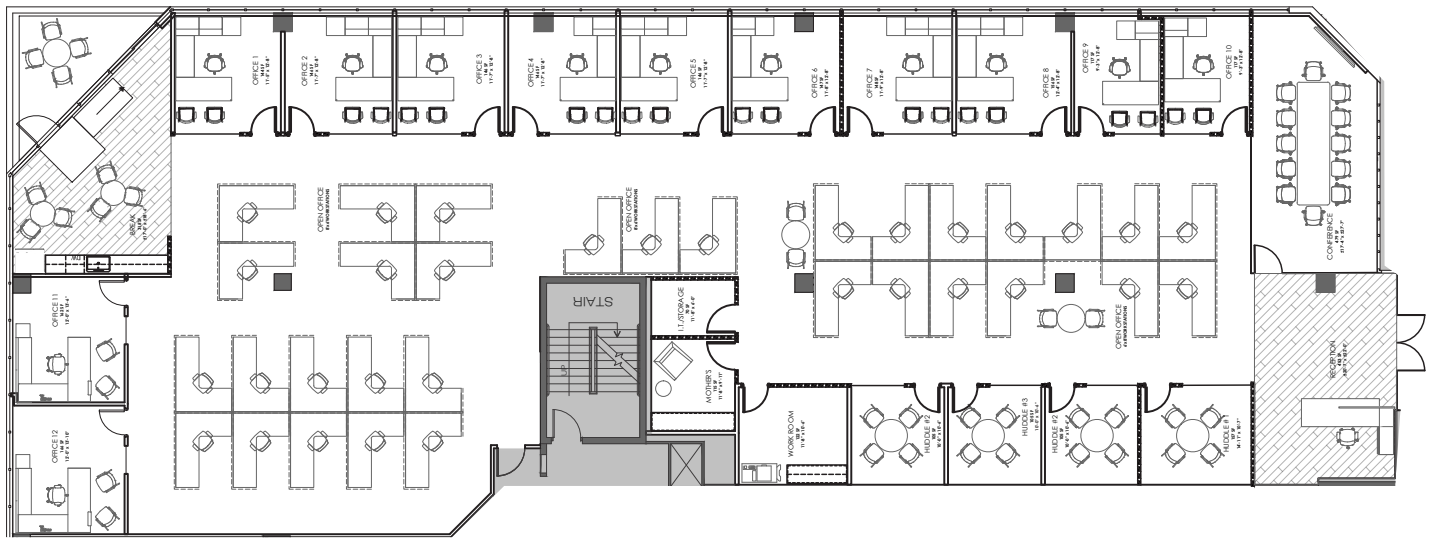

## SUITE 220 - 10,377 RSF Spec Suite

W. RYAN STOUT  
(303) 813 6448  
ryan.stout@cushwake.com

ZACHARY T. WILLIAMS  
(303) 813 6474  
zach.williams@cushwake.com

CAITLIN I. ELLENSON  
(303) 312 1914  
caitlin.ellenson@cushwake.com