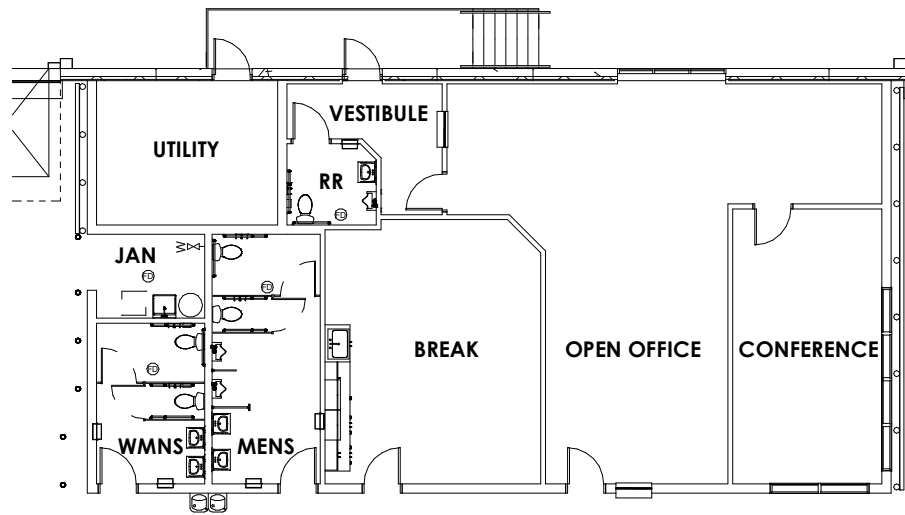

1 | Site Plan
SCALE: 1" = 120'-0"

1 Office A - 1,964 SF
SCALE: 1/16" = 1'-0"

2 Office B - 2,097 SF
SCALE: 1/16" = 1'-0"

4 Key Plan
SCALE: 1" = 300'-0"

3 Office C - 12,982 SF
SCALE: 1/16" = 1'-0"