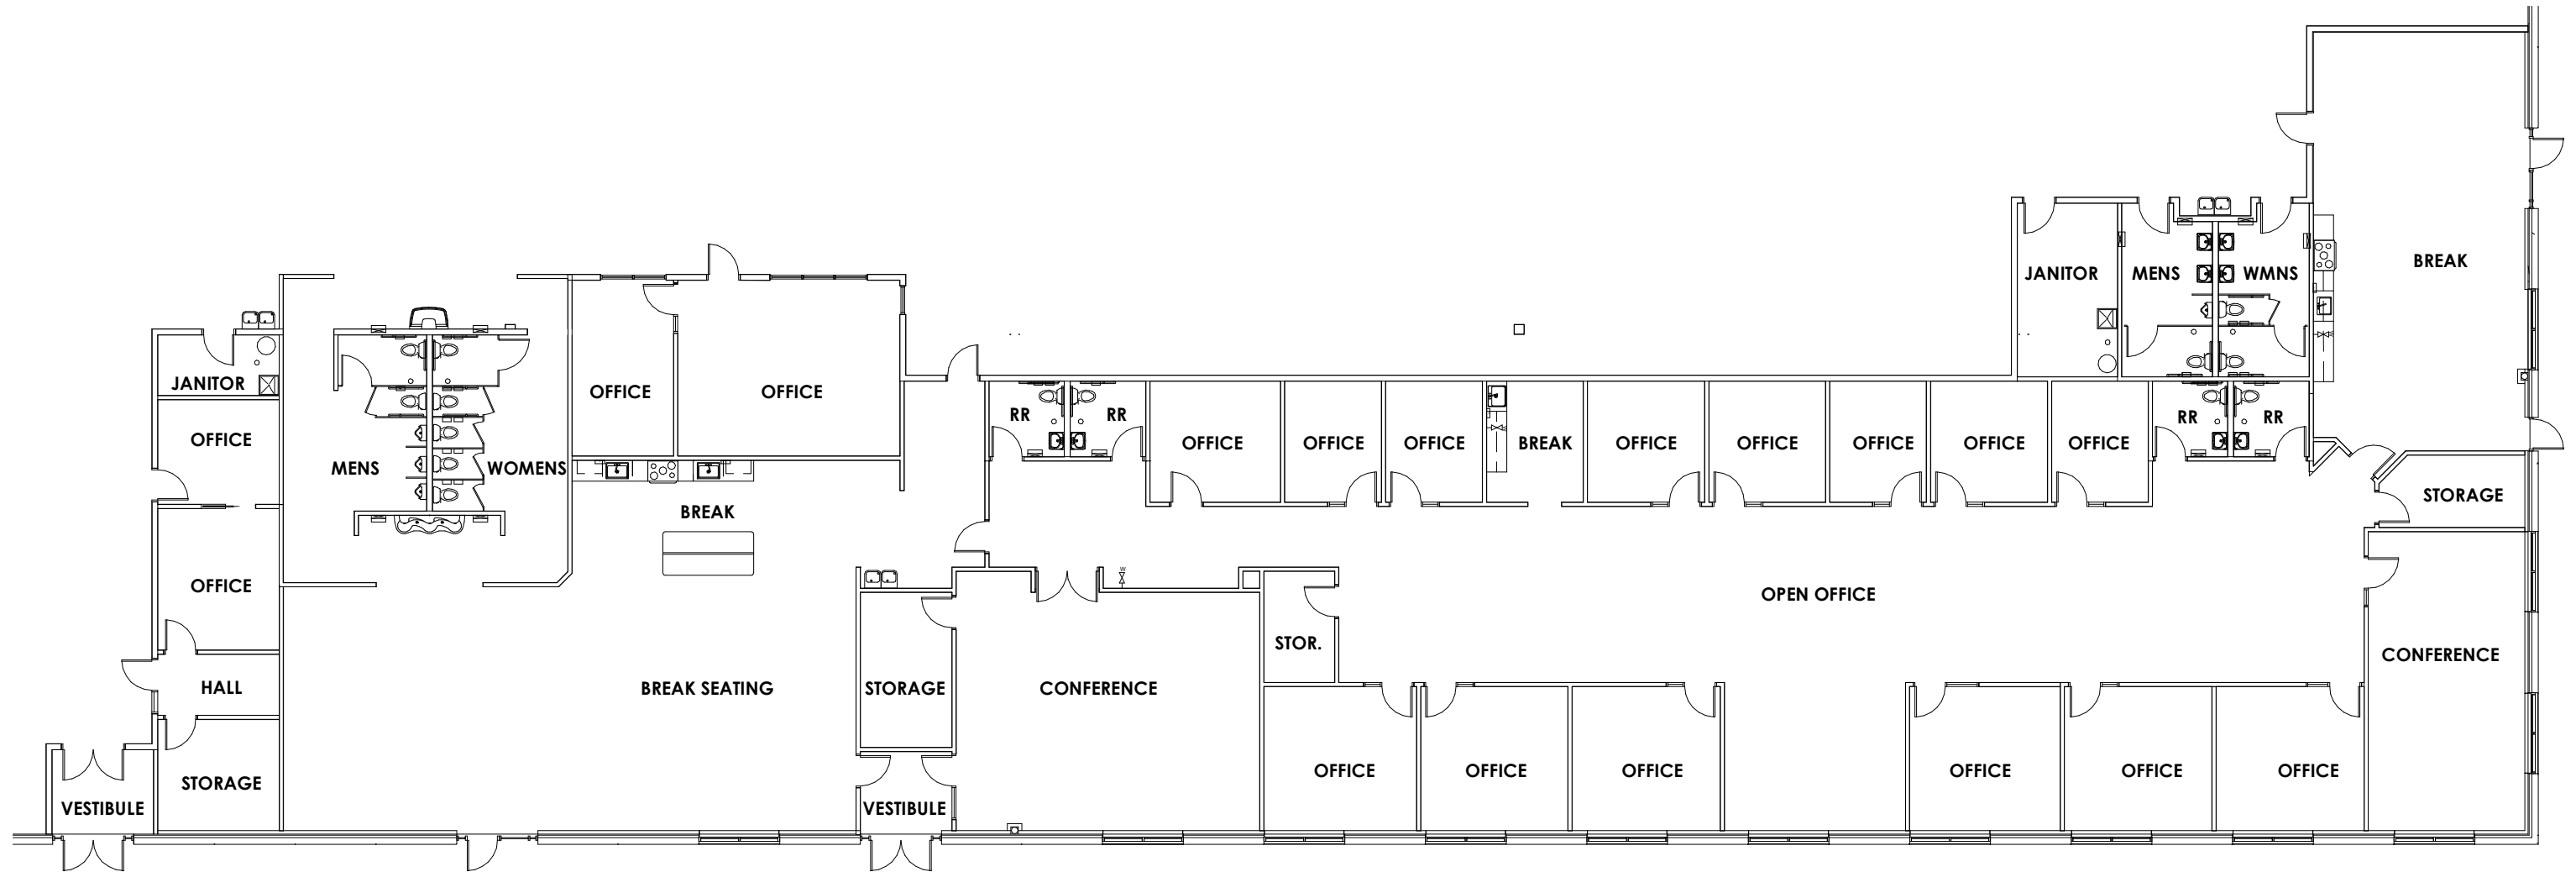

1 | Site Plan
SCALE: 1" = 120'-0"

1 Office A - 1,964 SF
SCALE: 1/16" = 1'-0"

2 Office B - 2,097 SF
SCALE: 1/16" = 1'-0"

4 Key Plan
SCALE: 1" = 300'-0"

3 Office C - 12,982 SF
SCALE: 1/16" = 1'-0"