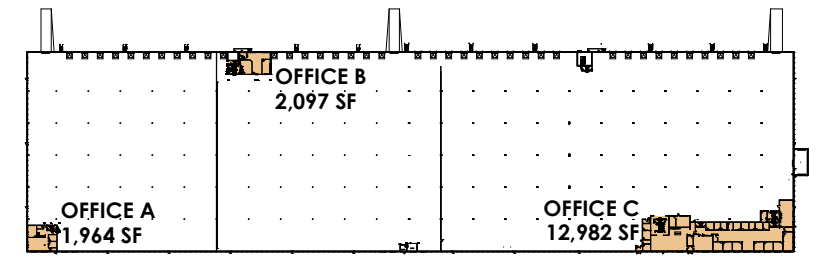

1 | Site Plan
SCALE: 1" = 120'-0"

1 Office A - 1,964 SF
SCALE: 1/16" = 1'-0"

2 Office B - 2,097 SF
SCALE: 1/16" = 1'-0"

4 Key Plan
SCALE: 1" = 300'-0"

3 Office C - 12,982 SF
SCALE: 1/16" = 1'-0"