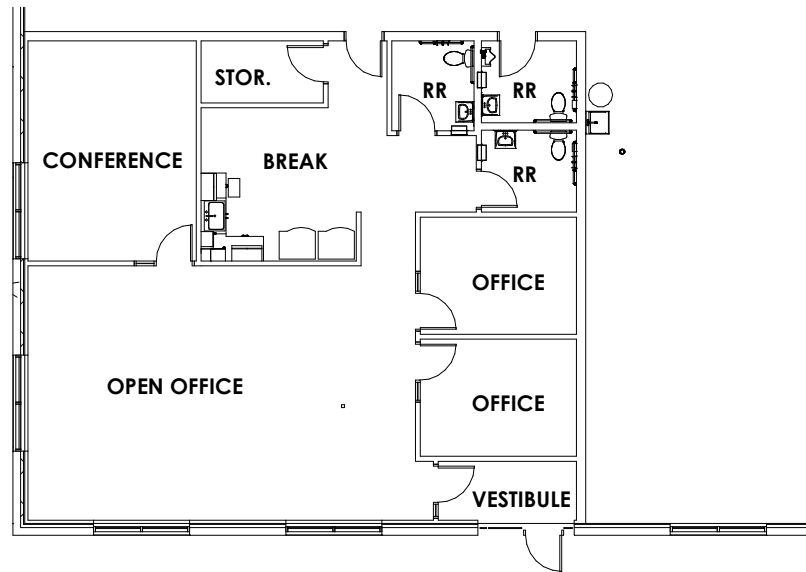

1 | Site Plan
SCALE: 1" = 120'-0"

1 Office A - 1,964 SF
SCALE: 1/16" = 1'-0"

2 Office B - 2,097 SF
SCALE: 1/16" = 1'-0"

4 Key Plan
SCALE: 1" = 300'-0"

3 Office C - 12,982 SF
SCALE: 1/16" = 1'-0"