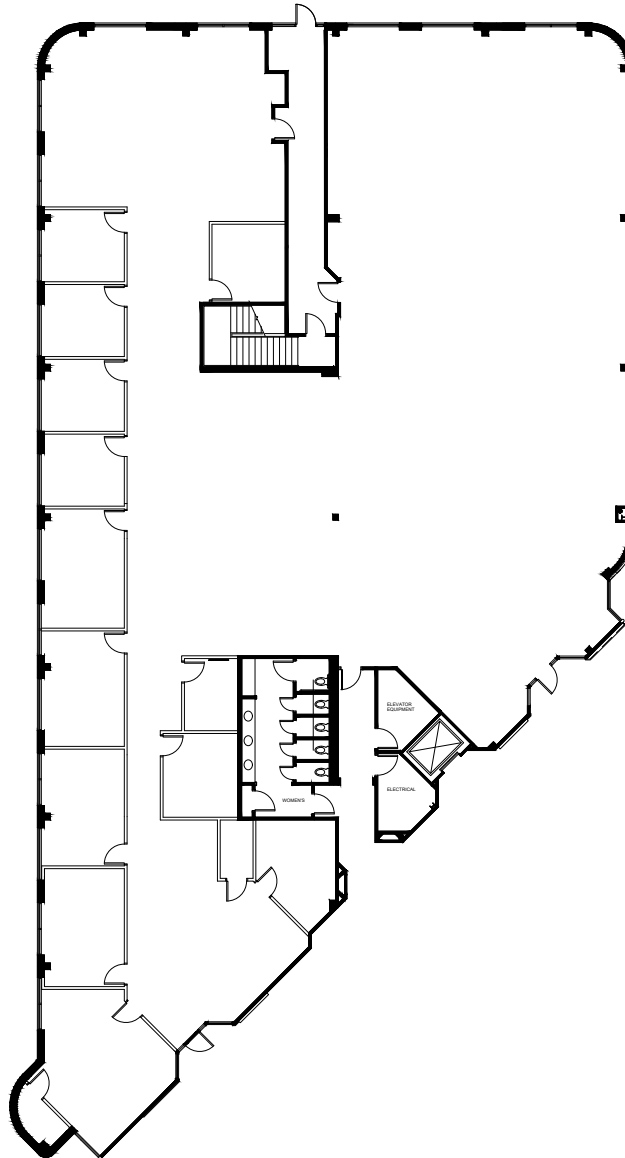

**BP 03 | SUITE 150**

± 11,577 RSF

**B | P**  
BIRKDALE POINT

**MEREDITH BALL**  
704.519.5843  
meredith.ball@jll.com

**KARAH TANNEBERGER**  
704.607.8799  
karah.tanneberger@jll.com

**ELIZA GORDON**  
843.452.7727  
eliza.gordon@jll.com