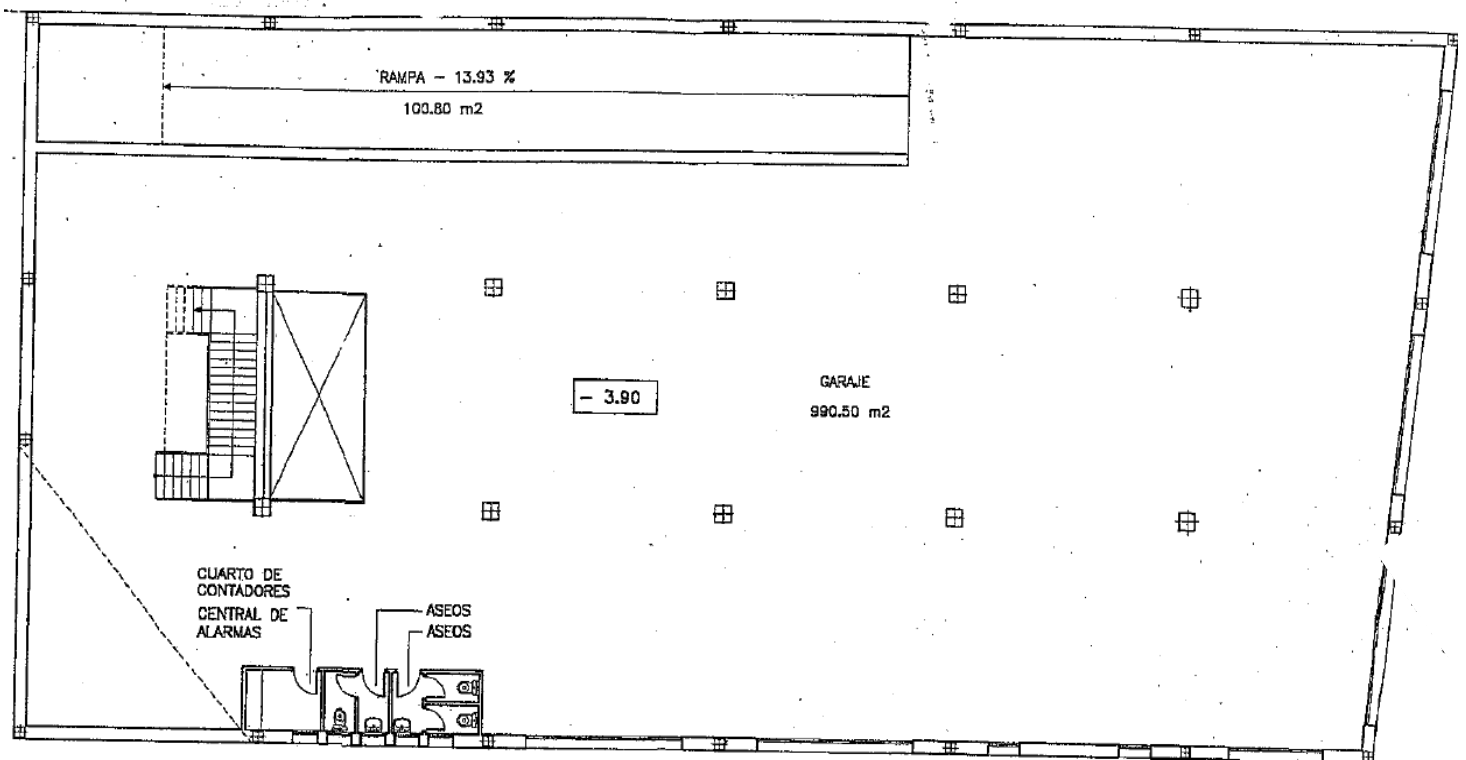

NAVE

C/ Marquetería, 4

P.I. LOS ROSALES

MOSTOLES

DIMENSIONES

m² DE NAVE TOTAL	2.547
Sótano	990
Planta Baja	836
Planta Primera	721

m² DE PARCELA **1.714**

NAVE TOTALMENTE EQUIPADA Y CON INSTALACIONES

SÓTANO

PLANTA BAJA

PLANTA PRIMERA

EMPLAZAMIENTO

C/ Marquetería, 4

Nave Marquetería, 4 - P.I. Los Rosales (Móstoles)