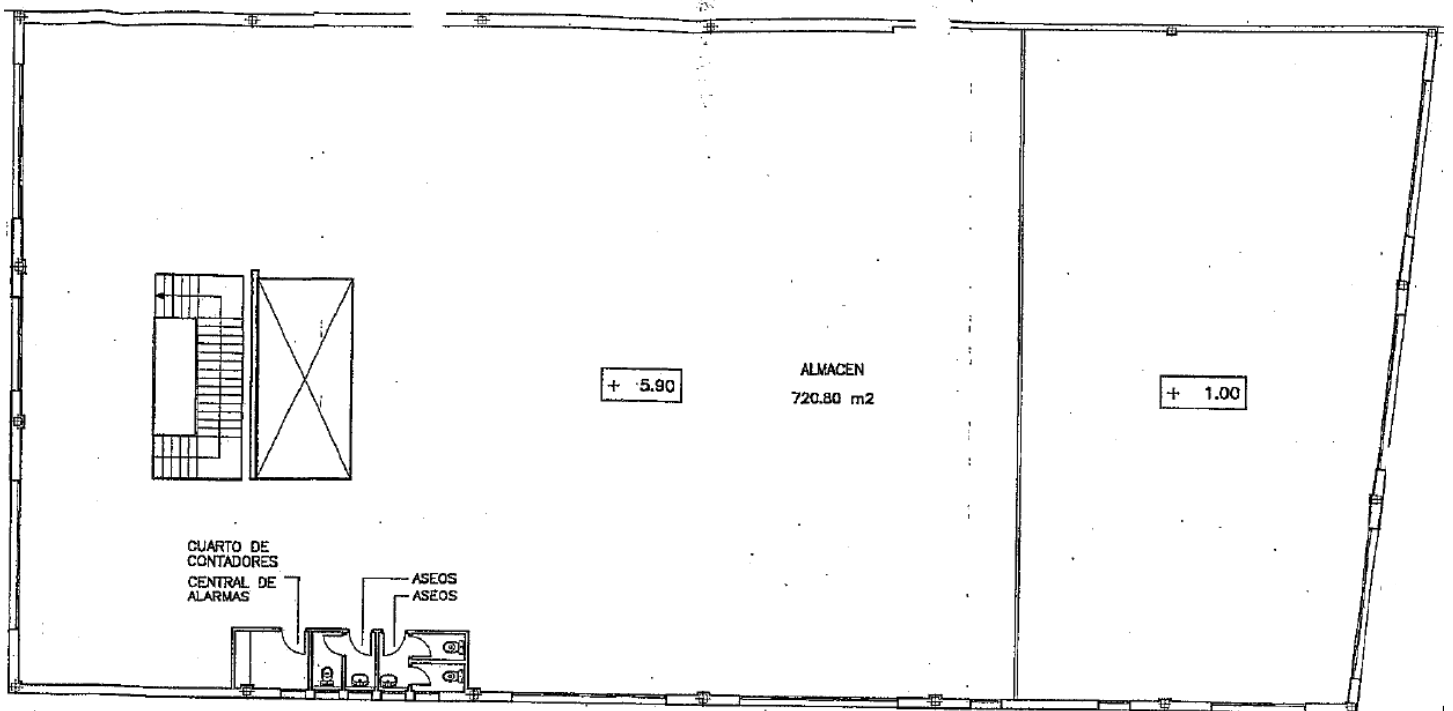

NAVE

C/ Marquetería, 4

P.I. LOS ROSALES

MOSTOLES

DIMENSIONES

m² DE NAVE TOTAL	2.547
Sótano	990
Planta Baja	836
Planta Primera	721

m² DE PARCELA **1.714**

NAVE TOTALMENTE EQUIPADA Y CON INSTALACIONES

SÓTANO

PLANTA BAJA

PLANTA PRIMERA

EMPLAZAMIENTO

C/ Marquetería, 4

Nave Marquetería, 4 - P.I. Los Rosales (Móstoles)