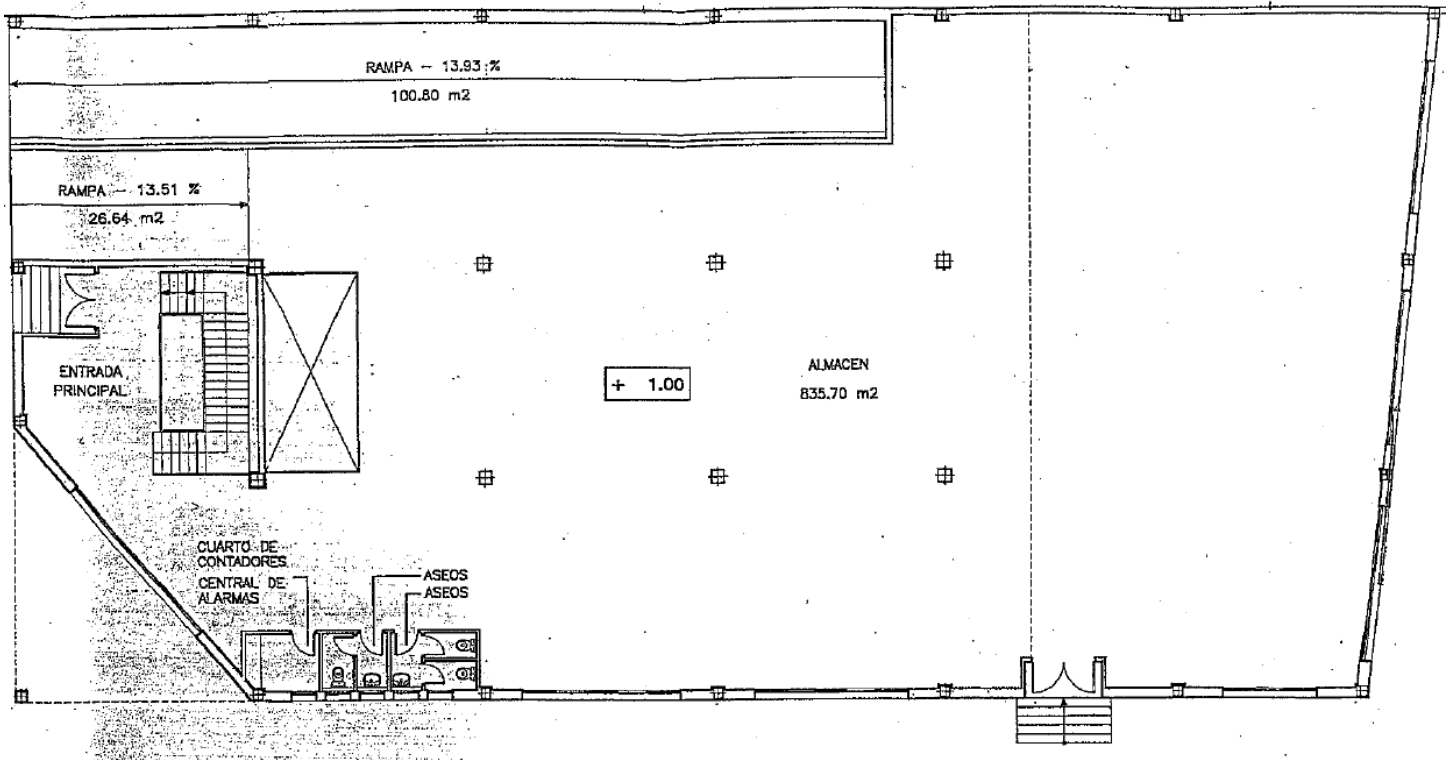

NAVE

C/ Marquetería, 4

P.I. LOS ROSALES

MOSTOLES

DIMENSIONES

m² DE NAVE TOTAL	2.547
Sótano	990
Planta Baja	836
Planta Primera	721

m² DE PARCELA **1.714**

NAVE TOTALMENTE EQUIPADA Y CON INSTALACIONES

SÓTANO

PLANTA BAJA

PLANTA PRIMERA

EMPLAZAMIENTO

C/ Marquetería, 4

Nave Marquetería, 4 - P.I. Los Rosales (Móstoles)