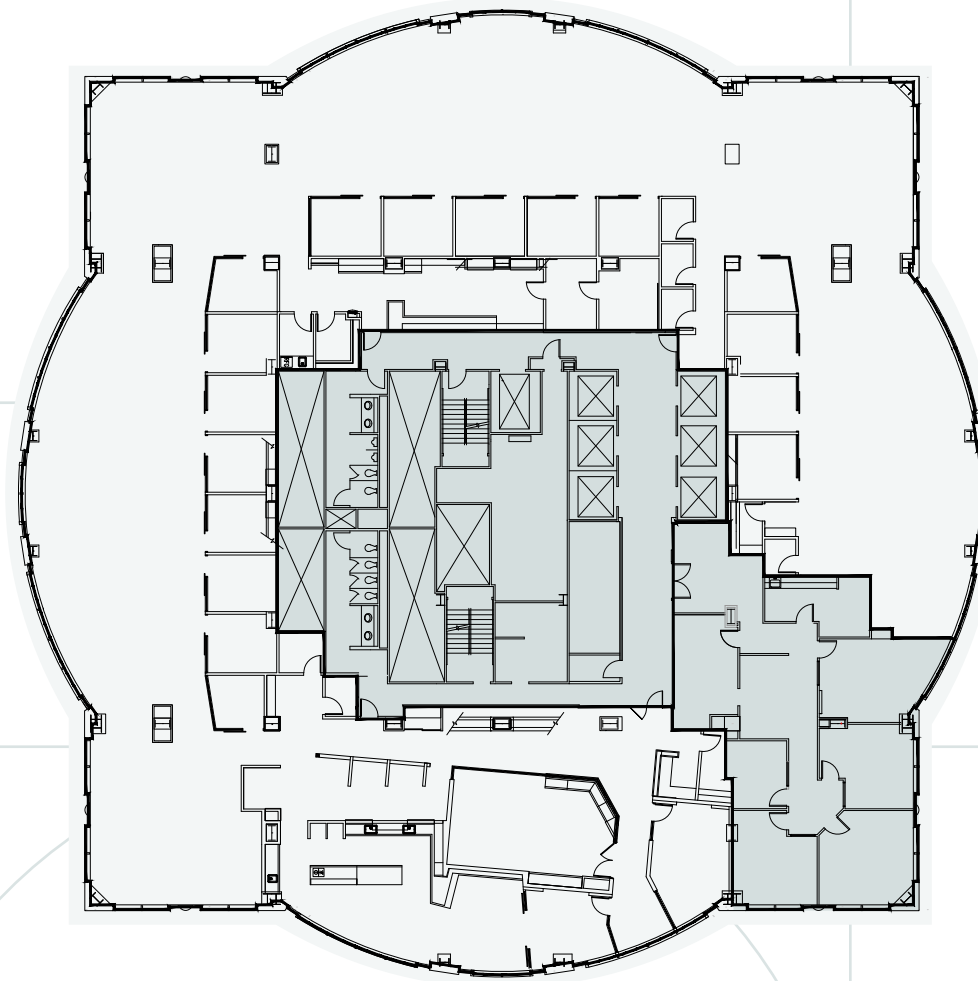

# FLOOR 30

SUITE 3000

20,618 SF

TOWER  
1201