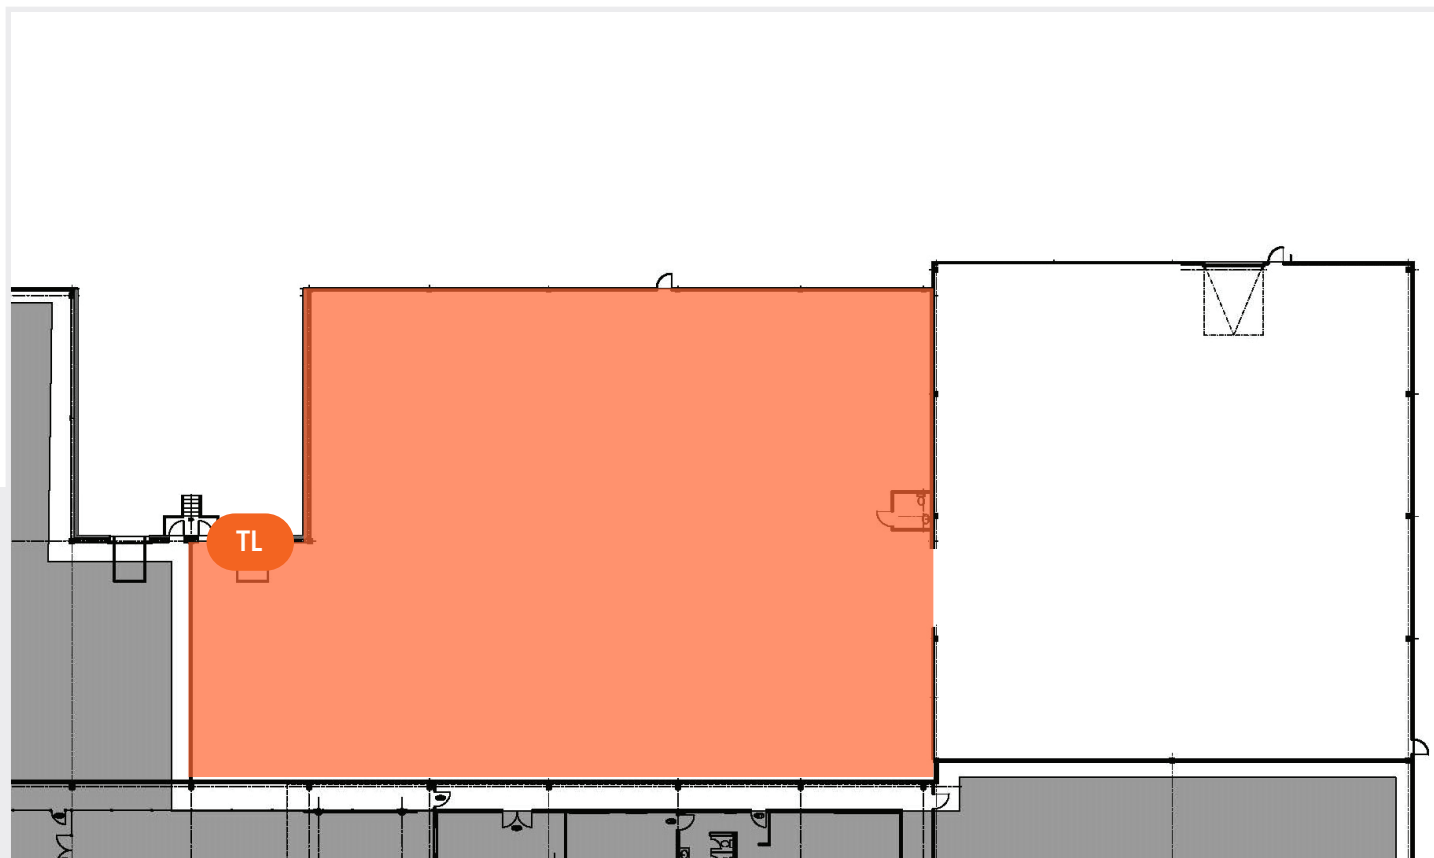

À Louer | For Lease

2997 - 2995 boul le. Corbusier

Laval, QC

- Disponibilité 60 jours / Availability 60 days
- 100% entrepôt / 100% warehouse
- Accès rapide aux autoroutes 15 et 440 / Easy access to highways 15 and 440

| | | | |
|--|--|-------------------------------|--|
| Superficie totale / Available area: | Expédition / Shipping: | Entrée électrique / Power: | Hauteur libre / Clear height: |
| +/-14,000 pi² / SF | 1 TL | 200 amps / 600 volts | 24' |
| Disponibilité / Availability: | Chauffage / Heating System: | Gicleurs / Sprinklers: | Taux demandé /Loyer additionnel / Asking rate / Additional rent: |
| 60 jours / 60 days | Aérotherme au gaz / Gas-fired units | Oui / Yes | Contactez-nous / Contact us |