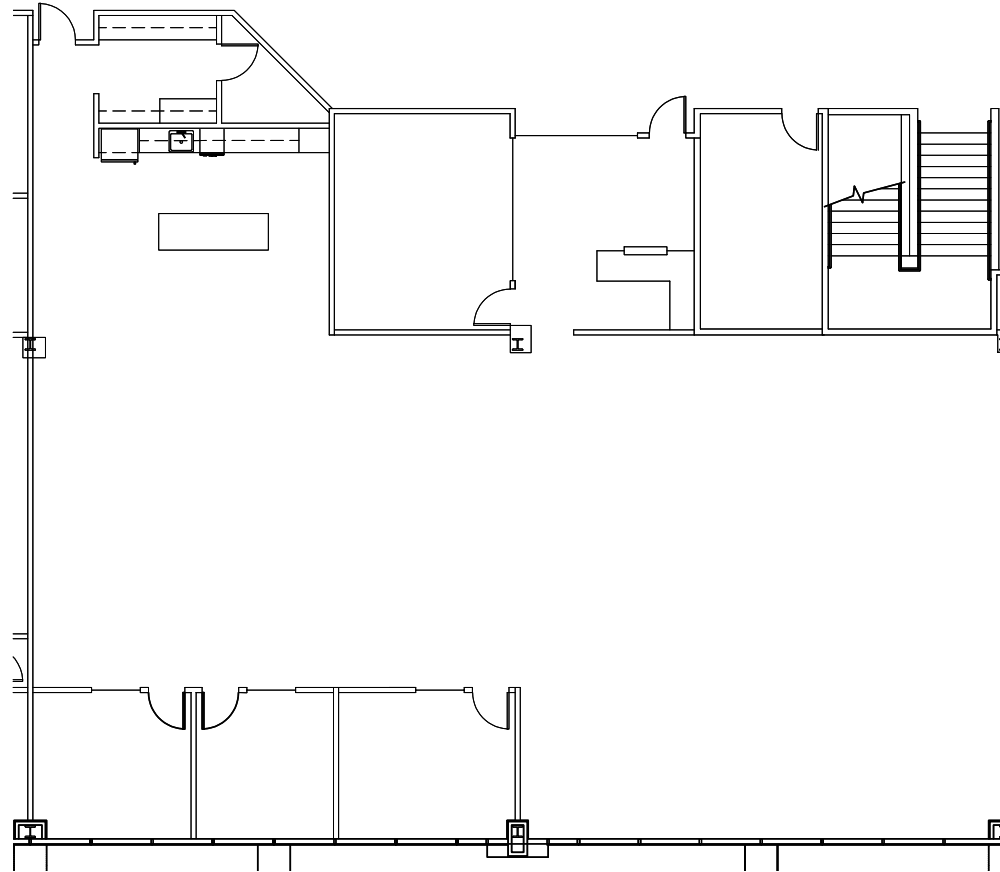

STAPLEY CENTER

1620 • 1630 • 1640 S. STAPLEY DR. | MESA AZ

1630 S. STAPLEY DR. | MESA AZ
SUITE 204/206 | ±5,197 SF

NEWMARK

RFA
ASSET MANAGEMENT

CONTACT

PATRICK DEVINE

t 602-952-3859
patrick.devine@nrmk.com