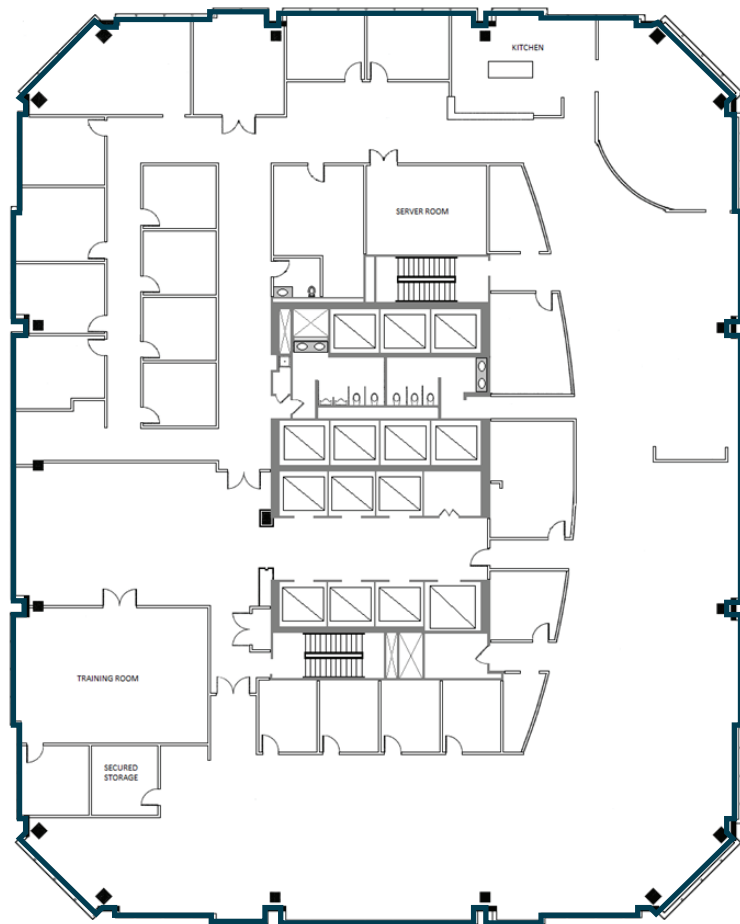

901 MARQUETTE

# FOR LEASE

SPACE AVAILABLE  
SUITE 1000  
19,742 SQUARE FEET

**CBRE**

Larissa Bodine  
651.592.8839  
larissa.bodine@cbre.com

Mark McCary  
612.336.4317  
mark.mccary@cbre.com

Ann Rinde  
612.961.3652  
ann.rinde@cbre.com