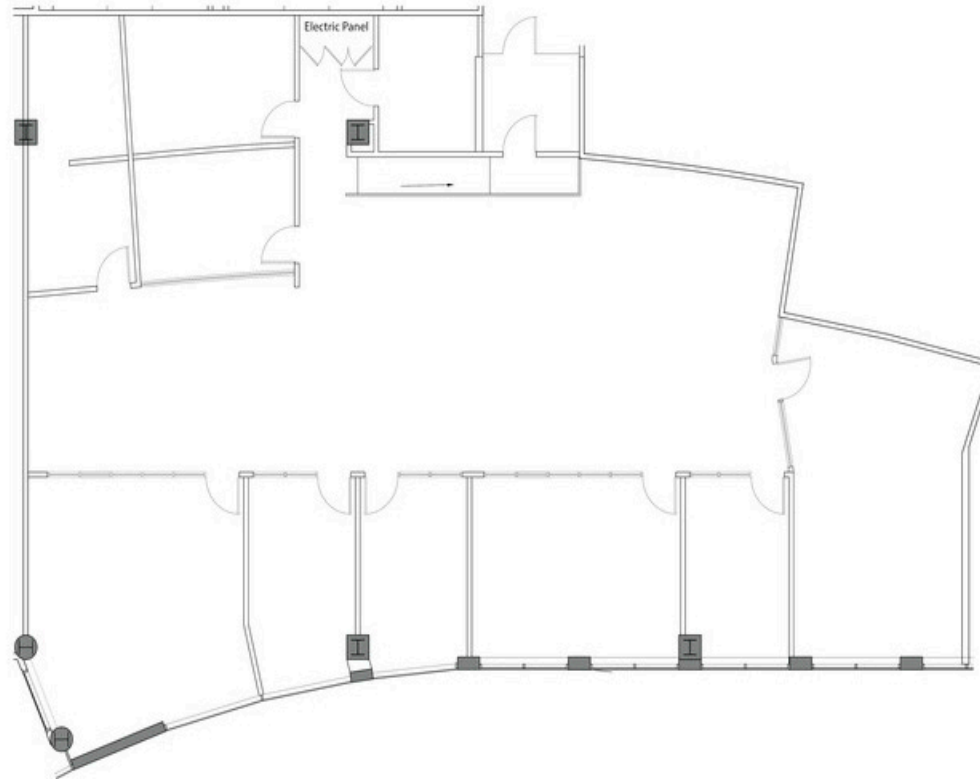

SUITE 300S
4,651 RSF

For more information:

Chris Cummins

773 458 1352

chris.cummins@jll.com

Jack Maniatis

312 252 8926

jack.maniatis@jll.com