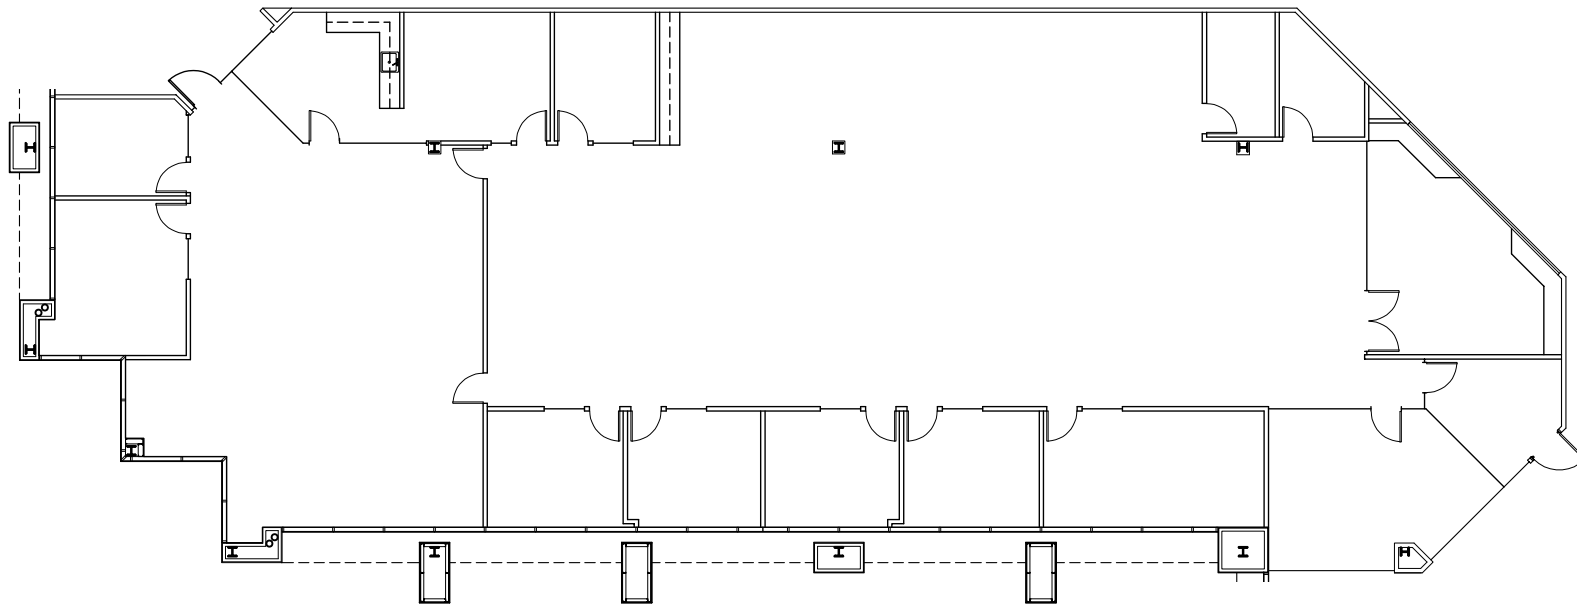

STAPLEY CENTER

1620 • 1630 • 1640 S. STAPLEY DR. | MESA AZ

1620 S. STAPLEY DR. | MESA AZ
SUITE 132 | ±8,033 SF

NEWMARK

RFA
ASSET MANAGEMENT

CONTACT

PATRICK DEVINE

t 602-952-3859
patrick.devine@nrmk.com