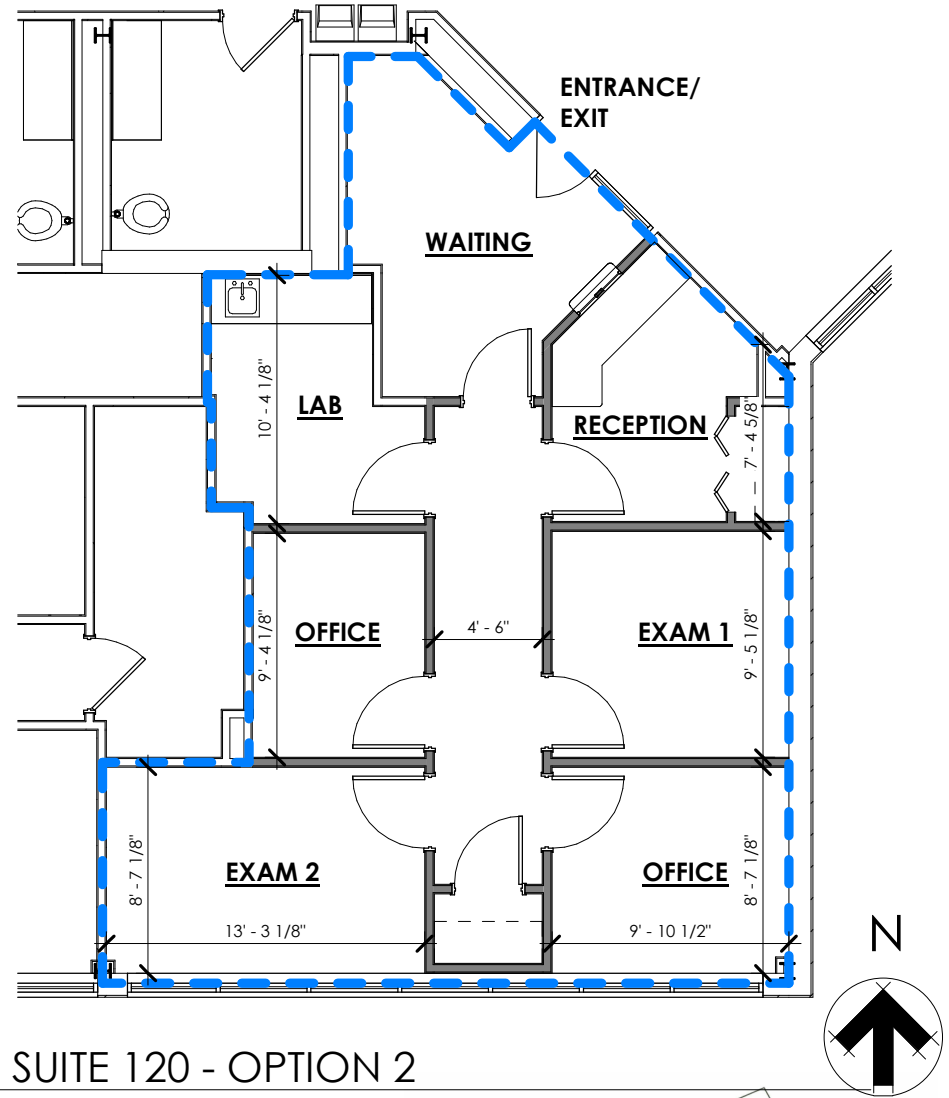

SUITE 120 - SPEC SUITE 961 USF

SUITE 120 - OPTION 1

1/8" = 1'-0"

SUITE 120 - OPTION 2

1/8" = 1'-0"

10/10/2025 25113

1558 S. BROADWAY
ST. LOUIS, MISSOURI 63104
314-822-4007 www.VERVEDS.com

3619 RICHARDSON SQUARE DR.
ARNOLD, MO. 63010