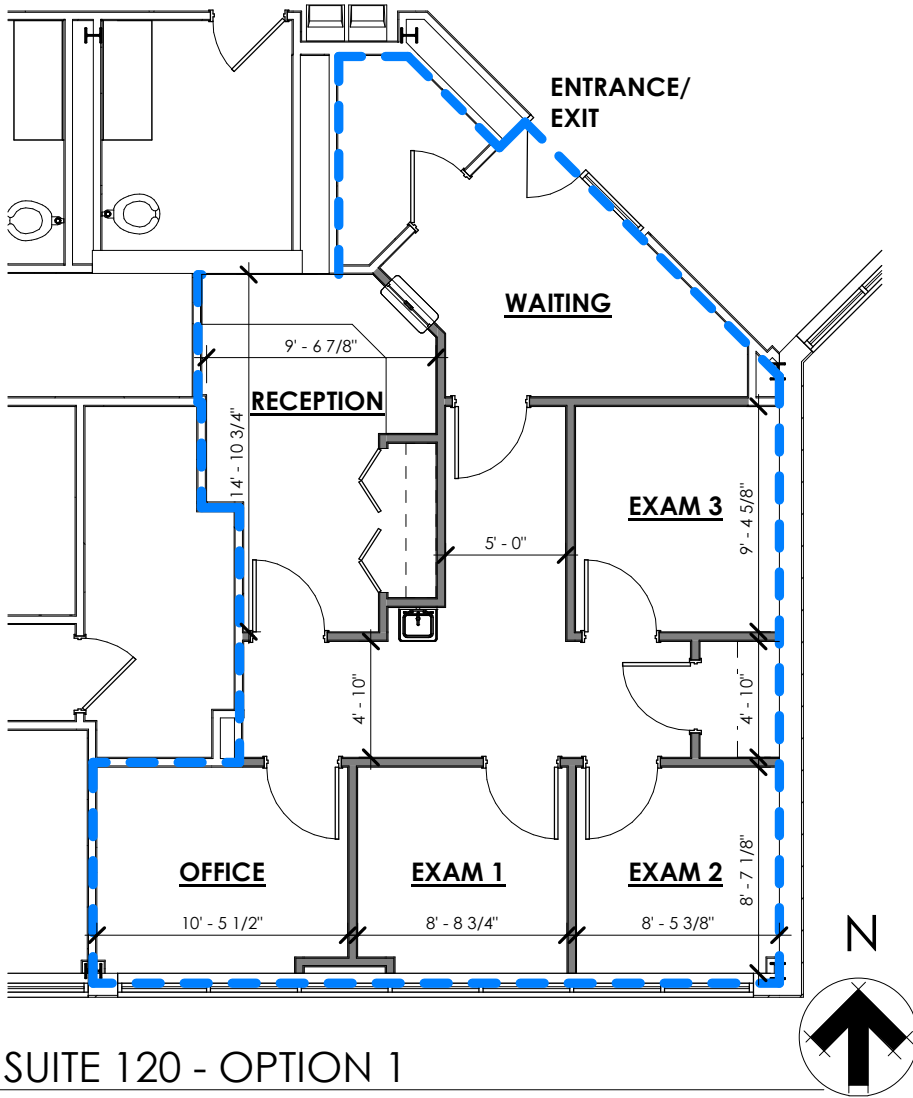

SUITE 120 - SPEC SUITE 961 USF

SUITE 120 - OPTION 1

1/8" = 1'-0"

SUITE 120 - OPTION 2

1/8" = 1'-0"

10/10/2025 25113

1558 S. BROADWAY
ST. LOUIS, MISSOURI 63104
314-822-4007 www.VERVEDS.com

3619 RICHARDSON SQUARE DR.
ARNOLD, MO. 63010