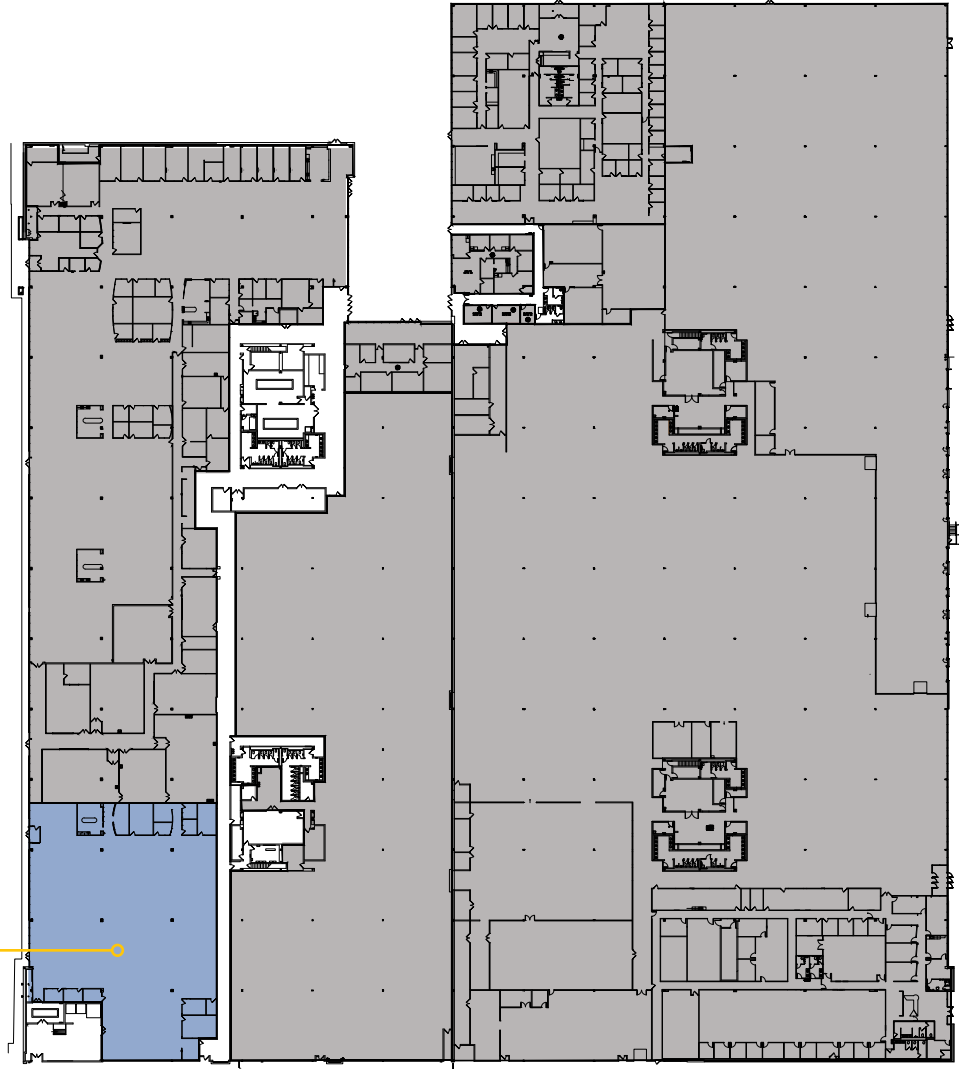

INNOVATION

■ P ■ A ■ R ■ K ■

8209 IBM DRIVE | 101 + 102 | FIRST FLOOR

KEYPLAN

Suite 110
20,414 RSF

Jennifer Kurz

jtk@trinity-partners.com
704.576.2254

Rhea Greene