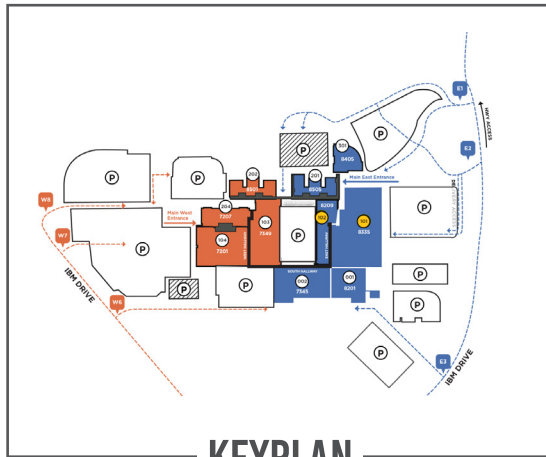

INNOVATION

■ P ■ A ■ R ■ K ■

8209 IBM DRIVE | 101 + 102 | FIRST FLOOR

KEYPLAN

Suite 110
20,414 RSF

Jennifer Kurz

jtk@trinity-partners.com
704.576.2254

Rhea Greene