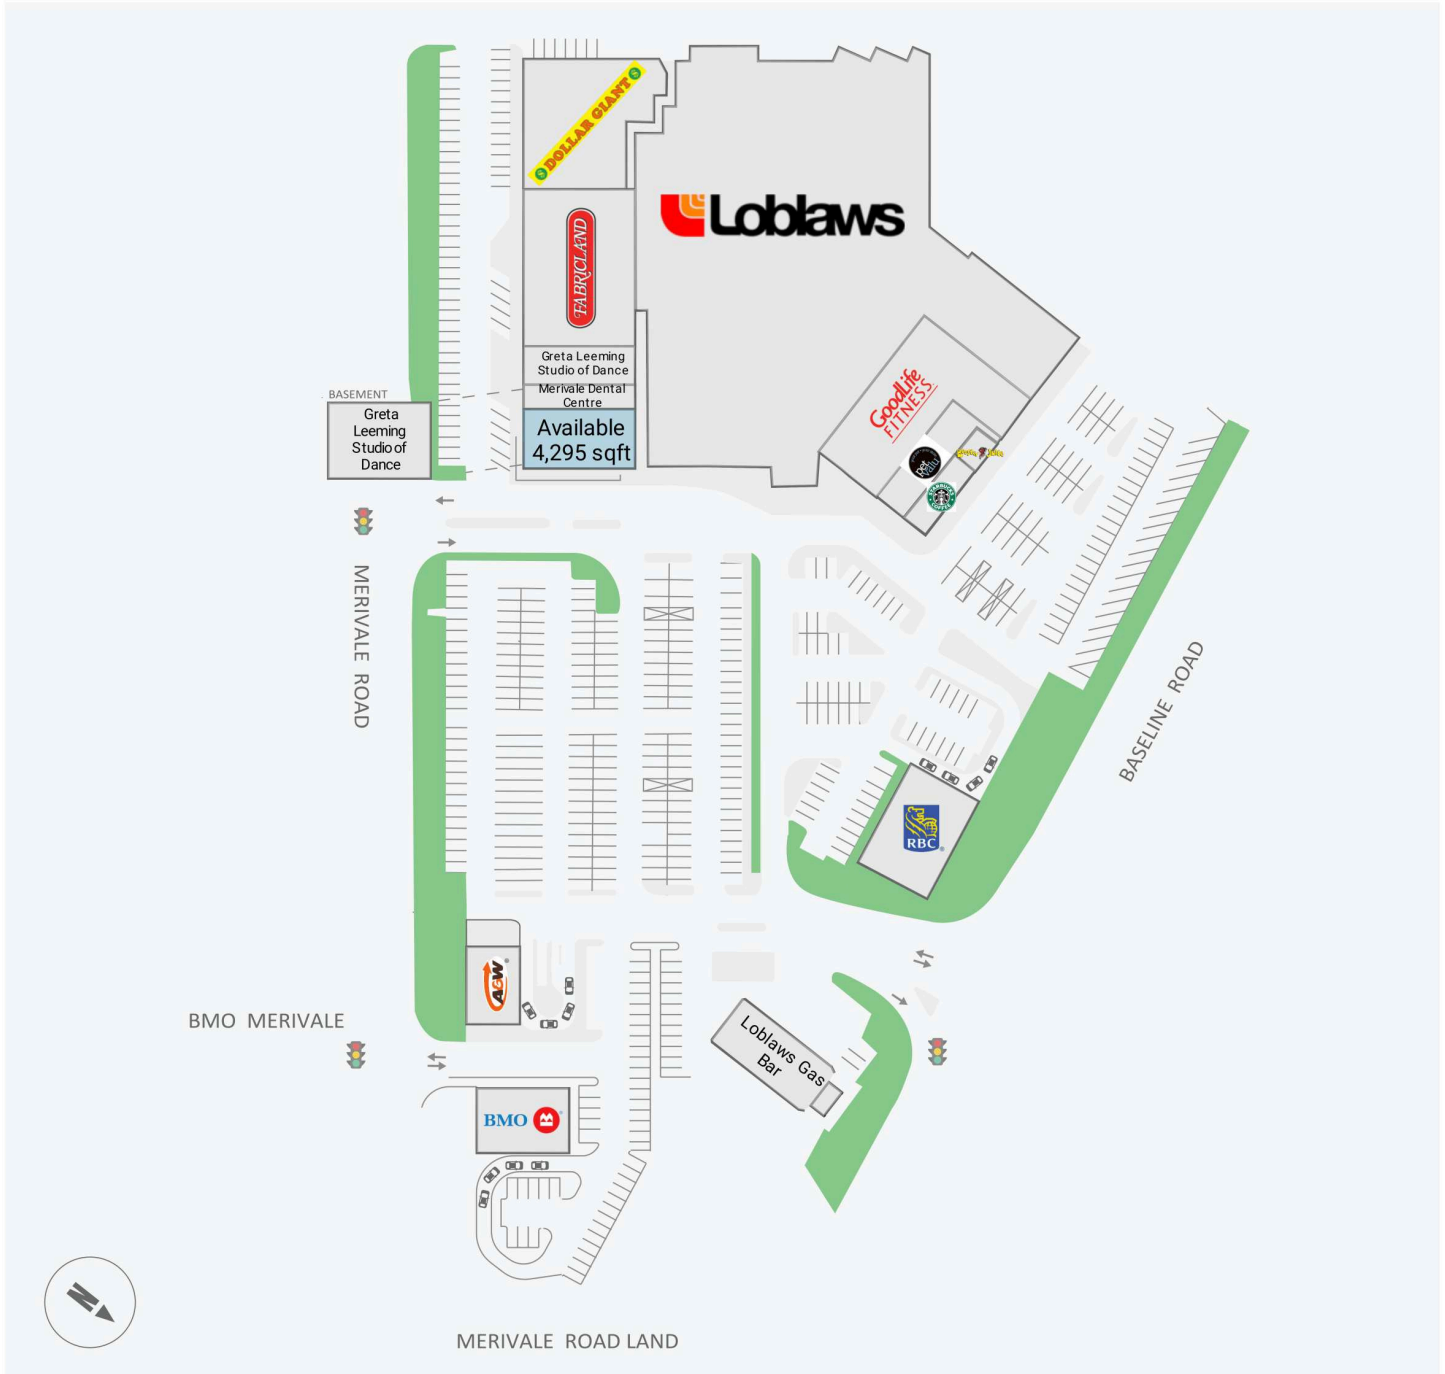

# Loblaws Plaza

1460 Merivale Road, Ottawa, ON

| WALK SCORE | TRANSIT SCORE | The sole-purpose of this site plan is to identify the approximate location and size of the buildings. It is intended for use as a reference only and is subject to change at any time at the sole discretion of the owner.  | REVISED<br>Mar<br>2023 |
|------------|---------------|---|------------------------|
| 87         | 53            | « Le seul objectif de ce plan de site est d'identifier l'emplacement et les dimensions approximatifs des bâtiments. Il est destiné à être utilisé comme un outil de référence uniquement et est susceptible de changer à tout moment à la seule discrétion du propriétaire. » |                        |