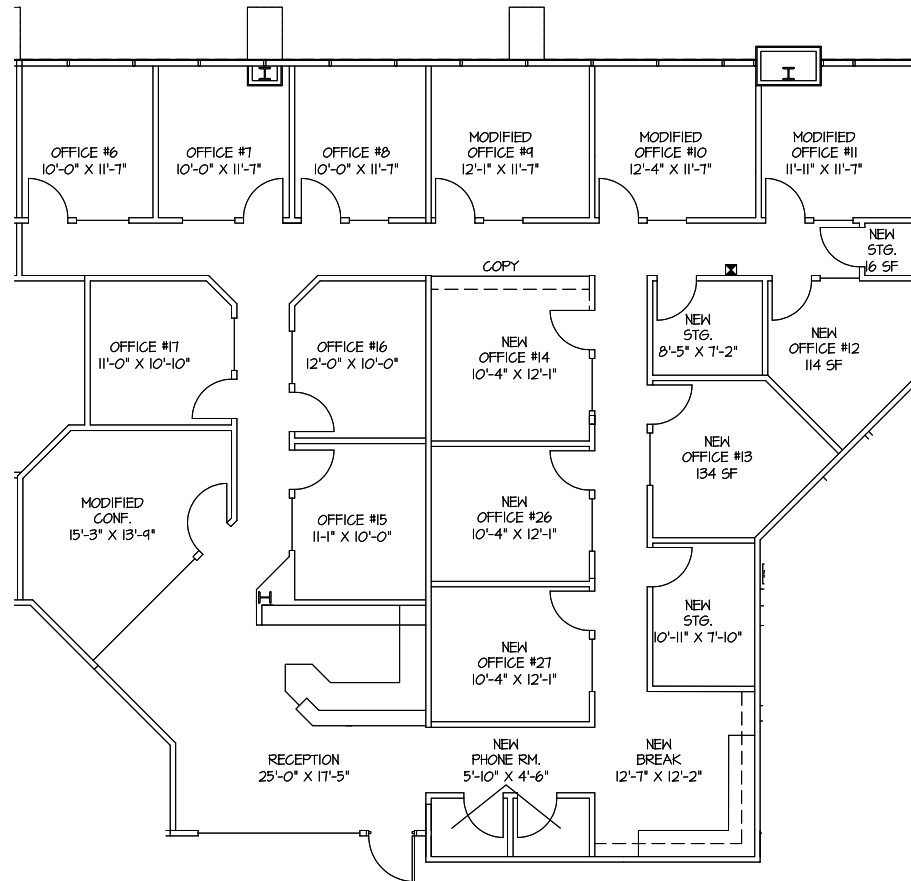

STAPLEY CENTER

1620 • 1630 • 1640 S. STAPLEY DR. | MESA AZ

1640 S. STAPLEY DR. | MESA AZ
SUITE 215 | ±4,184 SF

NEWMARK

RFA
ASSET MANAGEMENT

CONTACT

PATRICK DEVINE

t 602-952-3859
patrick.devine@nrmk.com