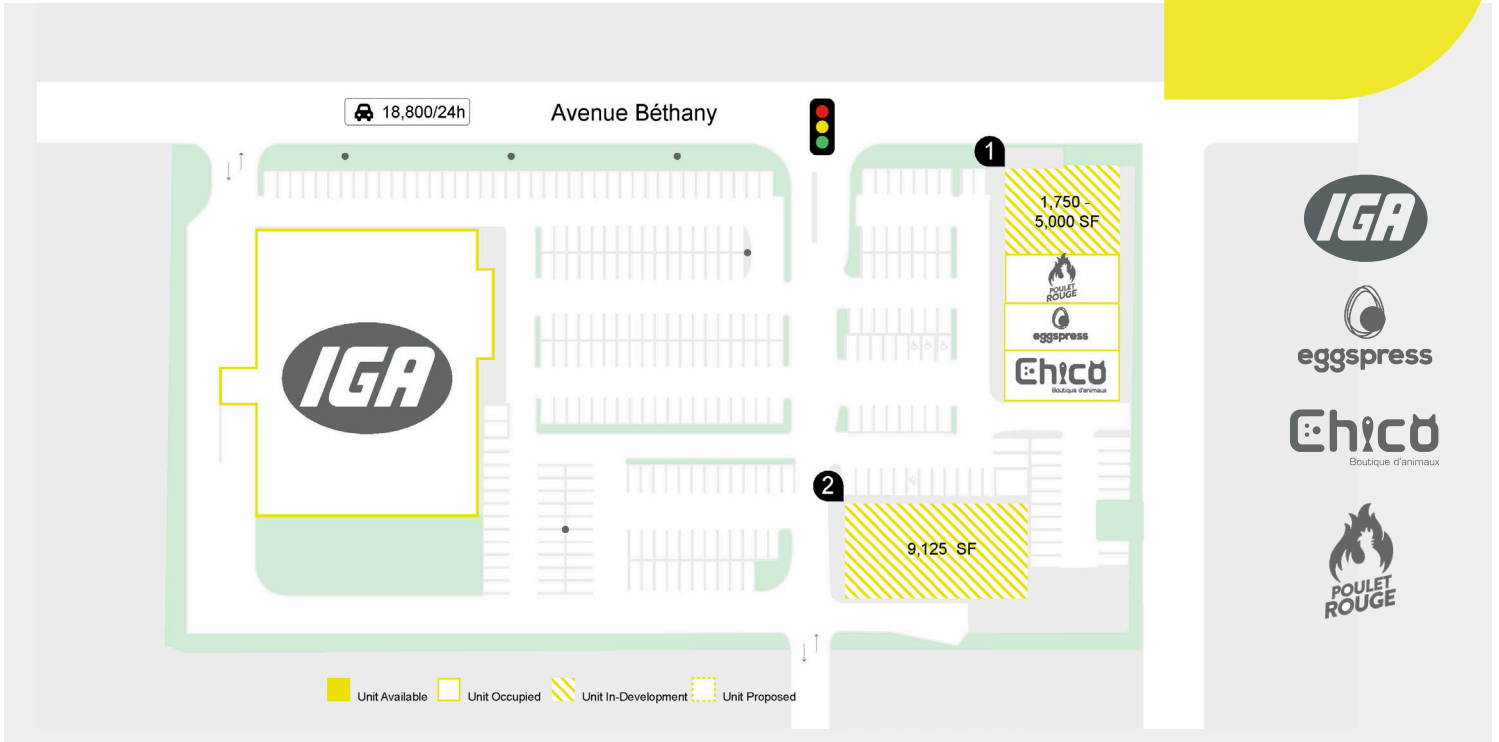

Marché Lachute

425 Ave. Bethany,
Lachute, Quebec

Locaux à louer
Space for Lease

Plan de site - Site Plan

Eggspress, Chico

Marché Lachute

Vue aérienne - Aerial view

IGA