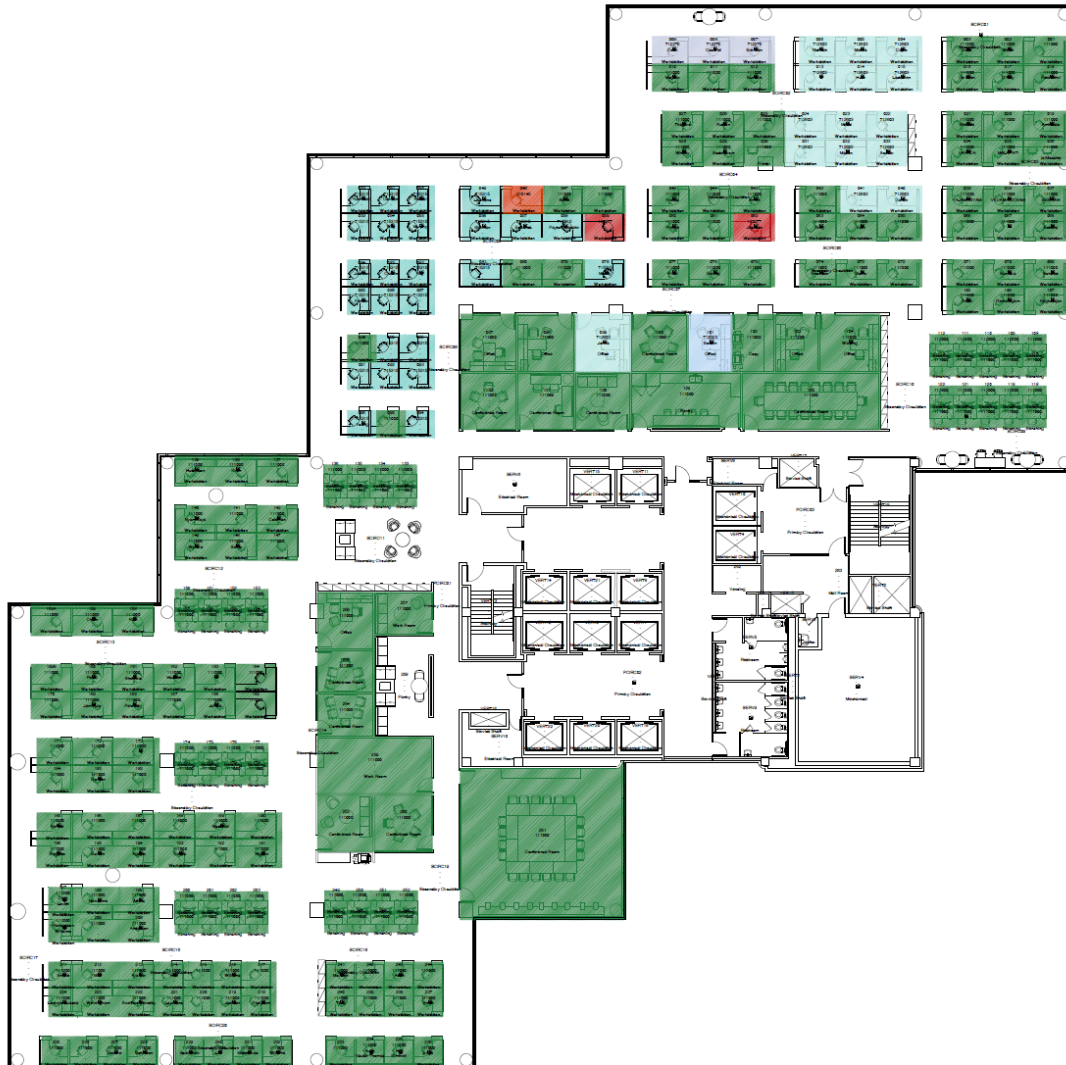

O6E

36,033 r.s.f.

701 San Marco
701 San Marco Blvd.
Jacksonville, FL 32207

Preston Phillips
+1 904 559 3916
preston.phillips@am.jll.com

Michael Loftin
+1 904 559 3911
michael.loftin@am.jll.com

Jesse Shimp
+1 904 559 3910
jesse.shimp@am.jll.com