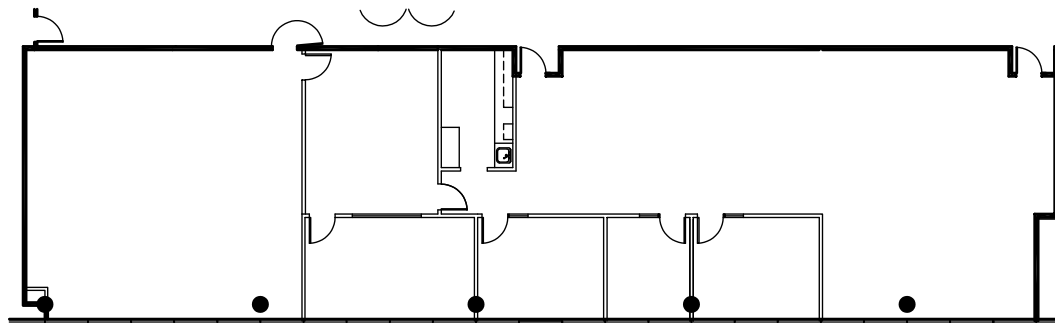

Key Plan

## SUITE 435

4,358 RSF