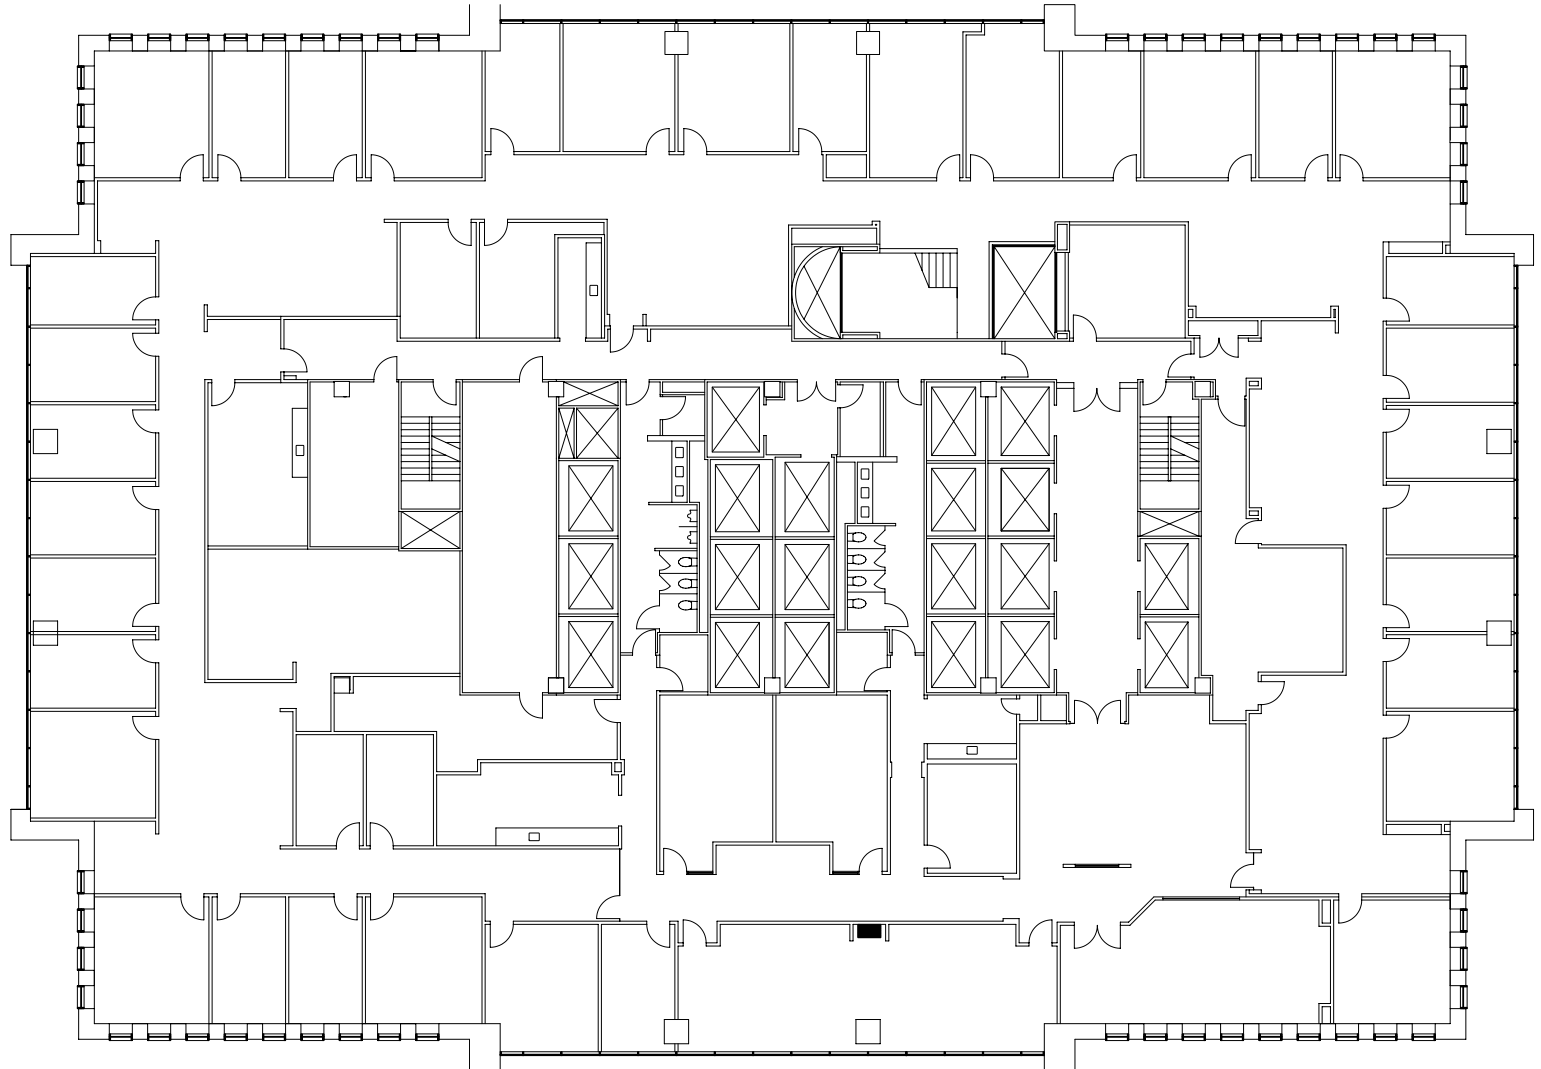

COMERICA

BANK TOWER

SUITE 3200
23,476 SF

MATT WIESER
214.210.1368
mwieser@streamrealty.com

PATRICK CRUZ
214.210.1315
patrick.cruz@streamrealty.com

SAM BASS
214.901.4369
sam.bass@streamrealty.com