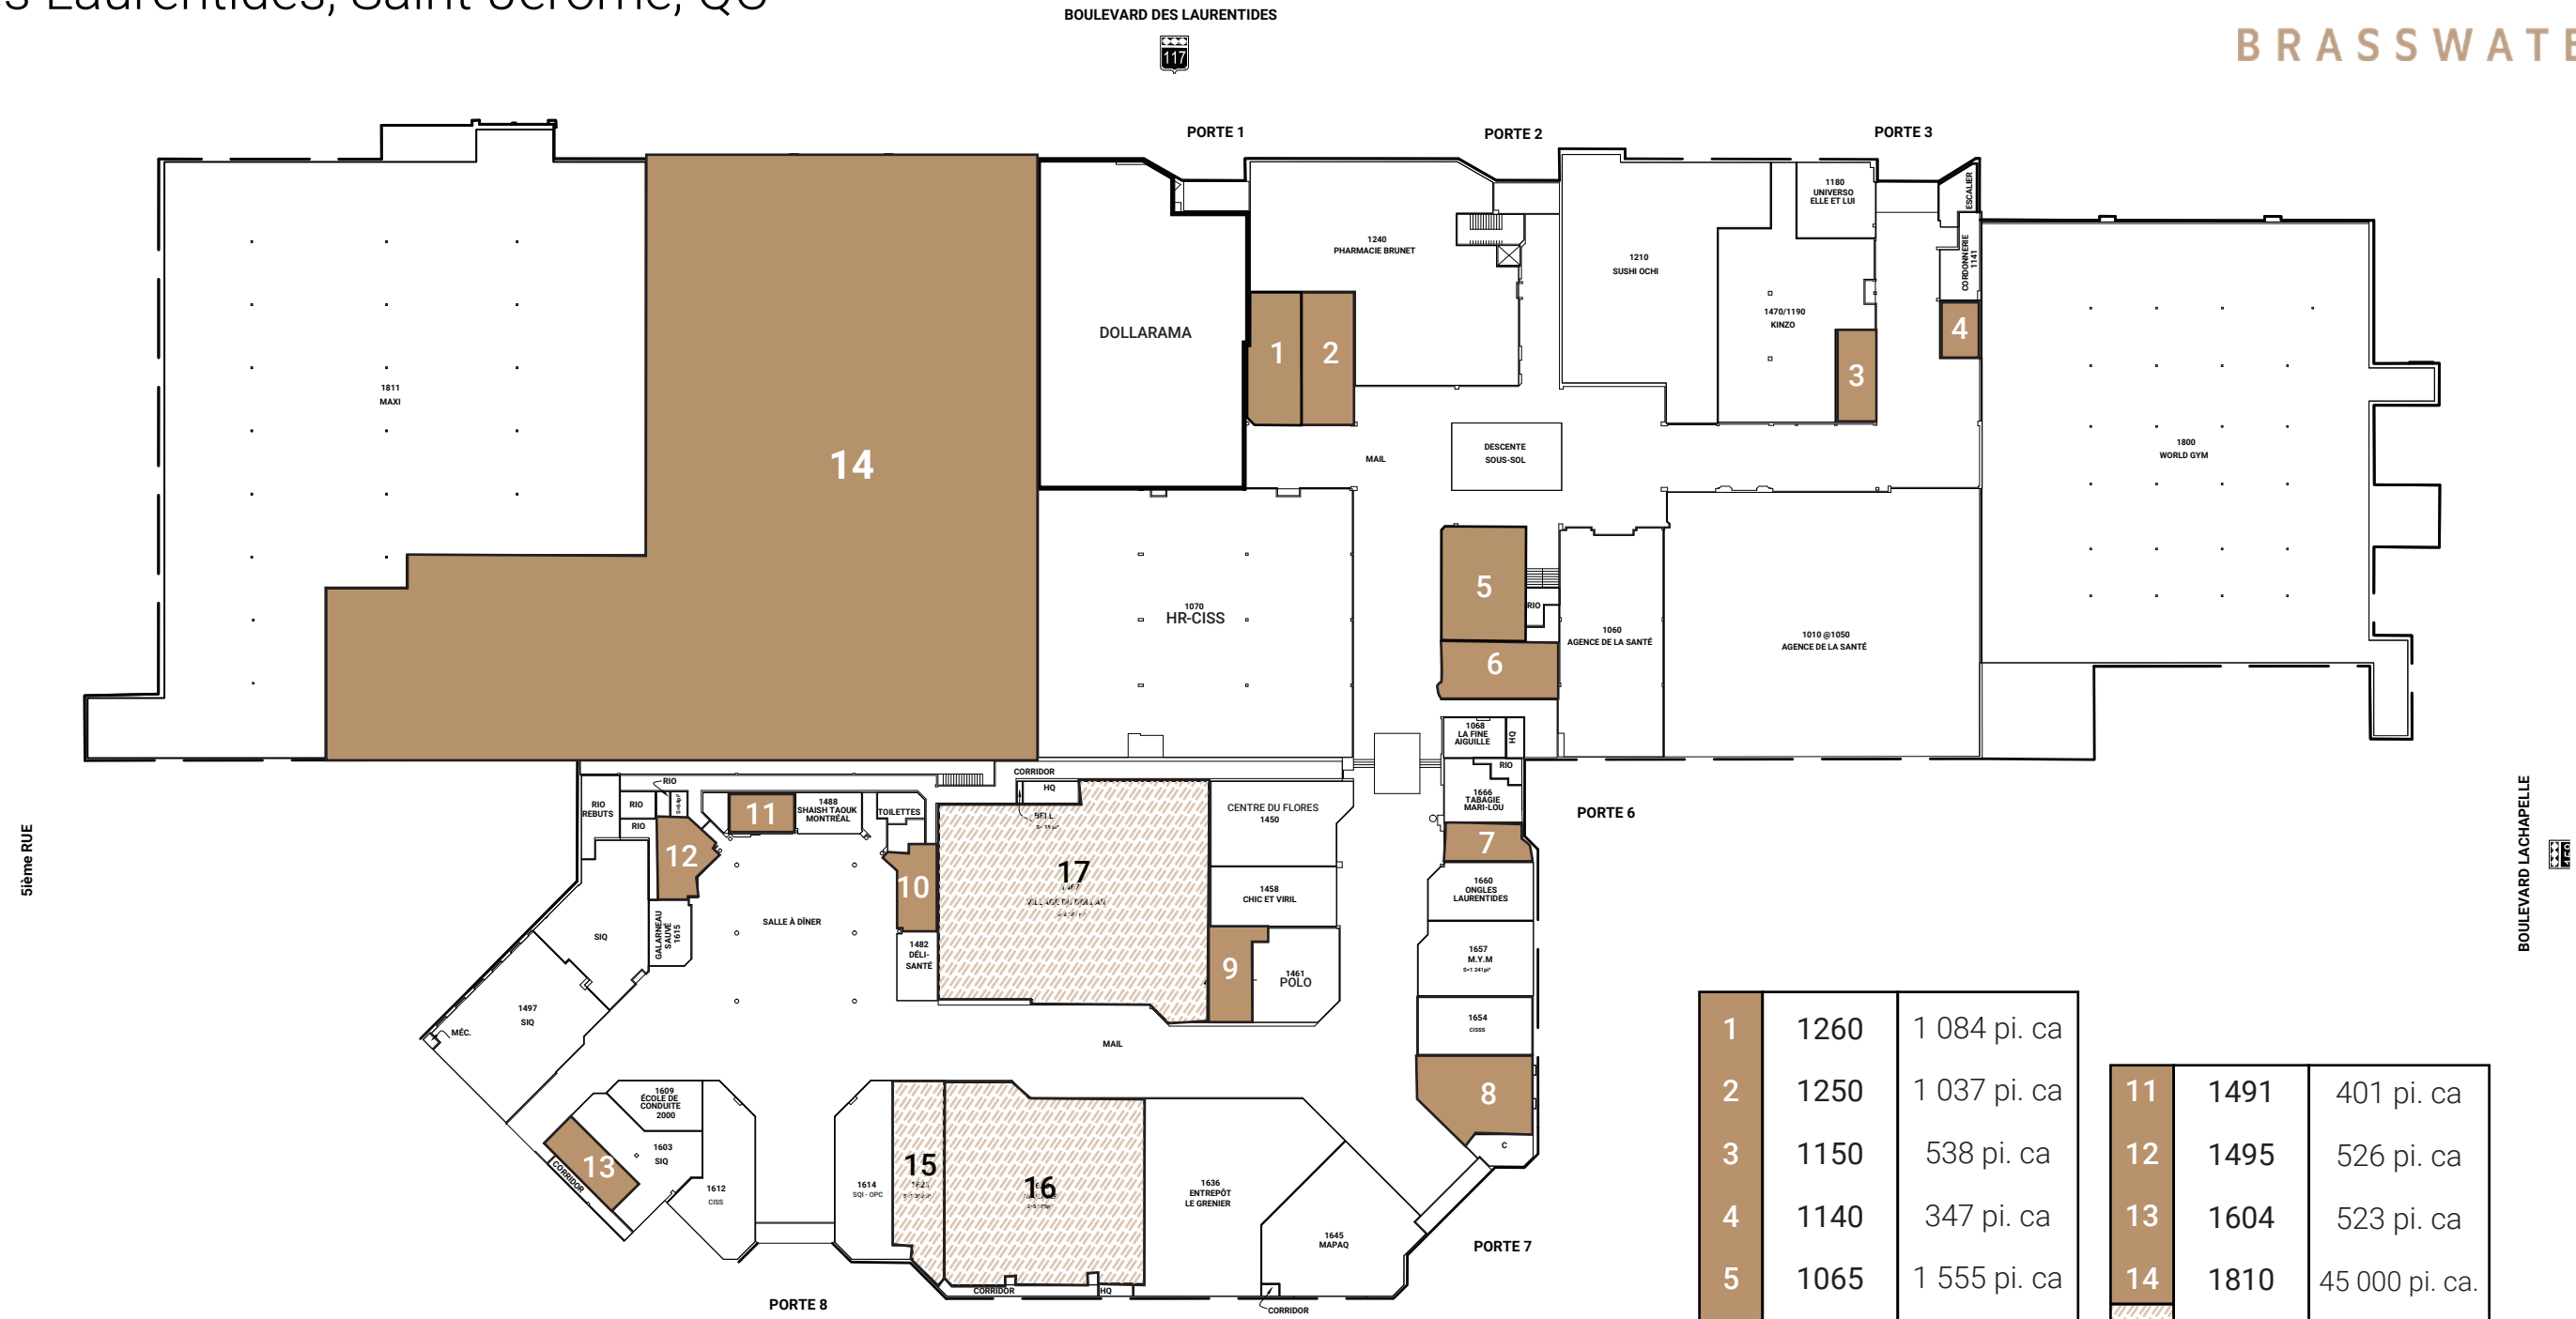

Galerias Laurentides

500 des Laurentides, Saint-Jérôme, QC

BRASSWATER

1	1260	1 084 pi. ca
2	1250	1 037 pi. ca
3	1150	538 pi. ca
4	1140	347 pi. ca
5	1065	1 555 pi. ca
6	1067	956 pi. ca
7	1663	476 pi. ca
8	1648	1 247 pi. ca
9	1464	639 pi. ca
10	1485	529 pi. ca

11	1491	401 pi. ca
12	1495	526 pi. ca
13	1604	523 pi. ca
14	1810	45 000 pi. ca.
15	1621	1 141 pi. ca
16	1630	5 605 pi. ca
17	1467	8 387 pi. ca

Mois par mois
Month to month

Département de location

Tel : 514-535-4444