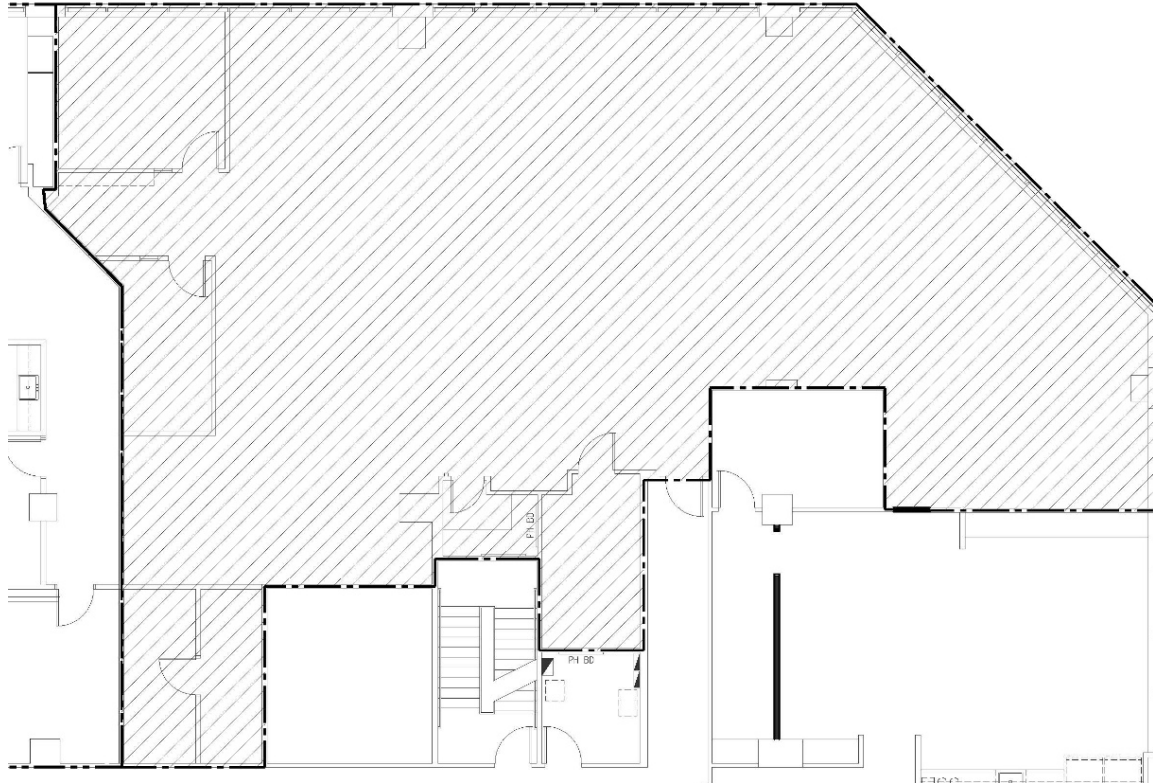

# BROOKHOLLOW NORTH

Suite 375

1760 S Stemmons Frwy  
Lewisville, TX 75067

4,697 sf

KELLY LYONS | [Kelly@NackRealty.com](mailto:Kelly@NackRealty.com) | 214.282.2763

CARLEY KEISER | [Carley@NackRealty.com](mailto:Carley@NackRealty.com) | 972.668.9251