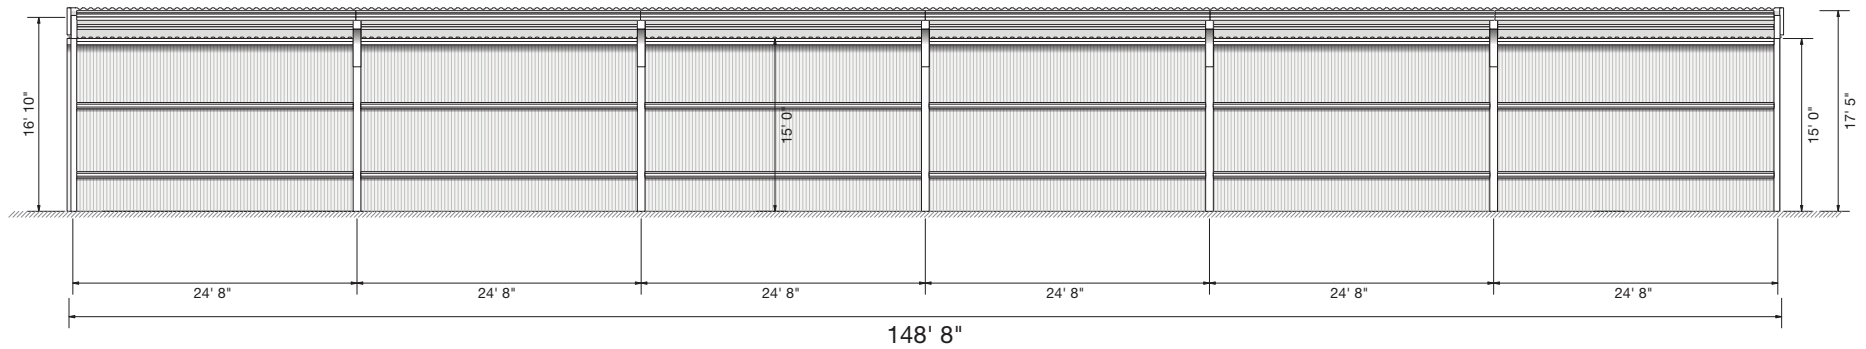

Site Elevation (Northside)

Scale: 1:2000

Site Elevation (Southside)

Scale: 1:2000

Longitudinal Section (East-side)

Scale: 1:2000

Longitudinal Section (West-side)

Scale: 1:2000