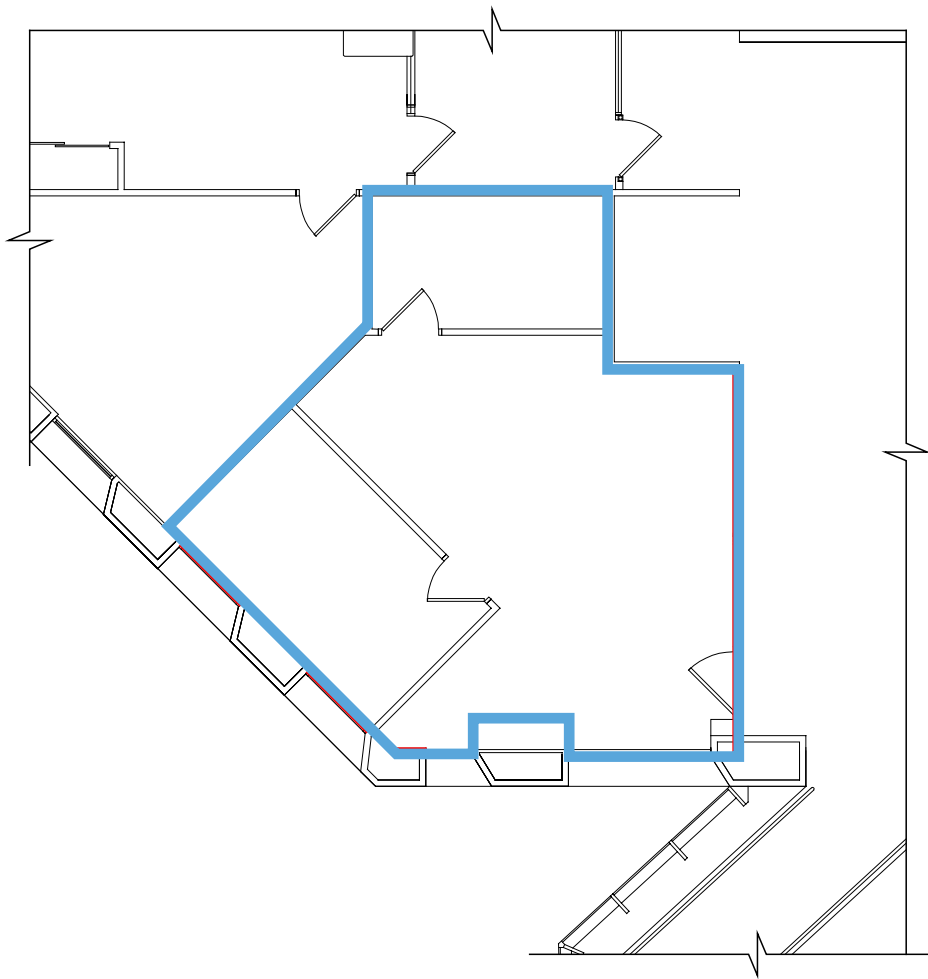

## Suite 315

760 RSF

Contact us:

**MIKE WANEZEK**  
Partner  
+1 414 278 6826  
[mike.wanezek@colliers.com](mailto:mike.wanezek@colliers.com)

**JOE MORITZ**  
Senior Advisor  
+1 414 278 6871  
[joe.moritz@colliers.com](mailto:joe.moritz@colliers.com)