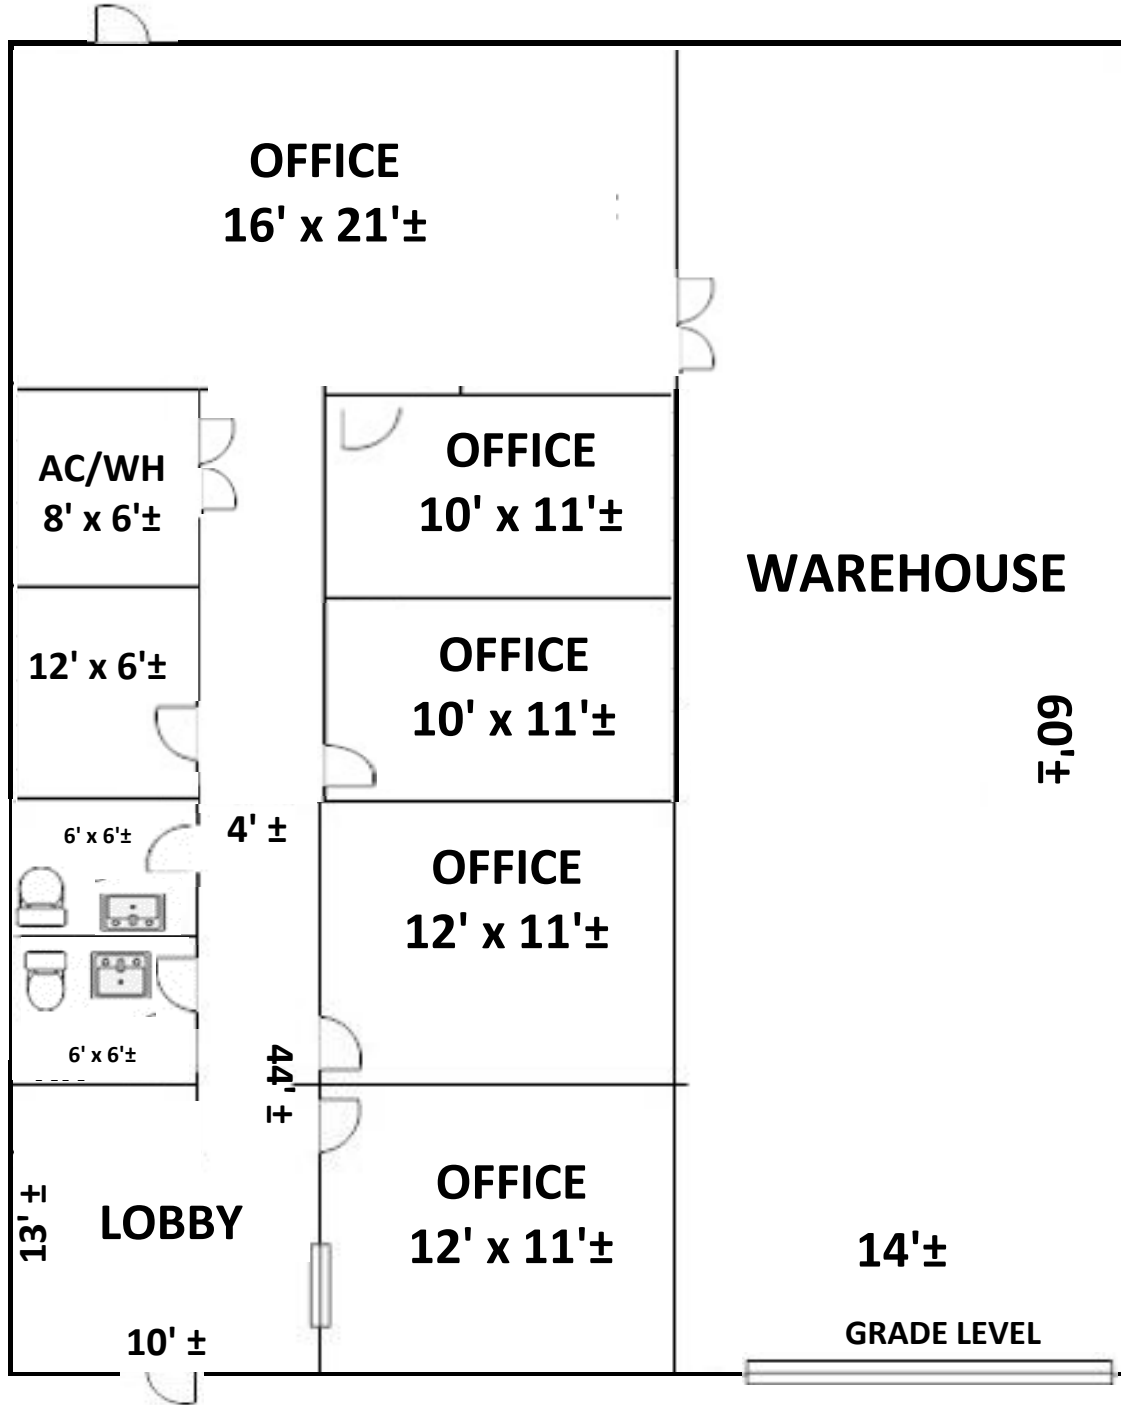

605 S Sherman St, Suite 705G, Richardson, TX 75081

2,100 SF

1105 Colorado Lane Suite A3
Arlington, TX 76015
972-992-4240

Agent: _____
