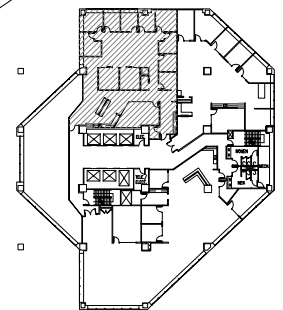

REBRO
AR
TENANT

schott
design

SUITE 300