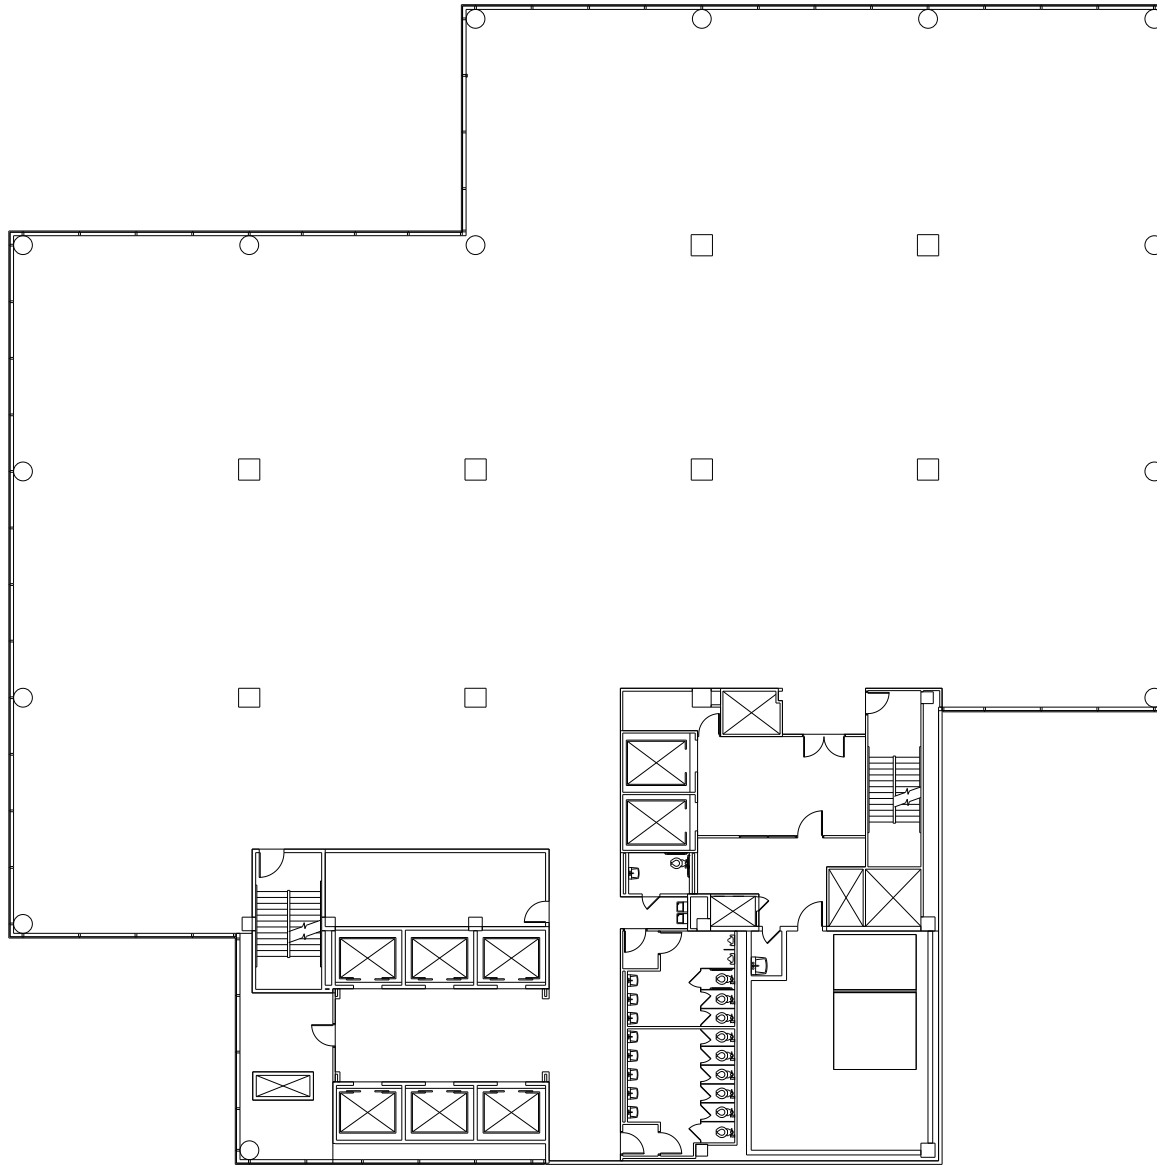

17th floor

19,993 r.s.f.

701 San Marco
701 San Marco Blvd.
Jacksonville, FL 32207

Preston Phillips
+1 904 559 3916
preston.phillips@ll.com

Michael Loftin
+1 904 559 3911
michael.loftin@jll.com

Jesse Shimp
+1 904 559 3910
jesse.shimp@jll.com