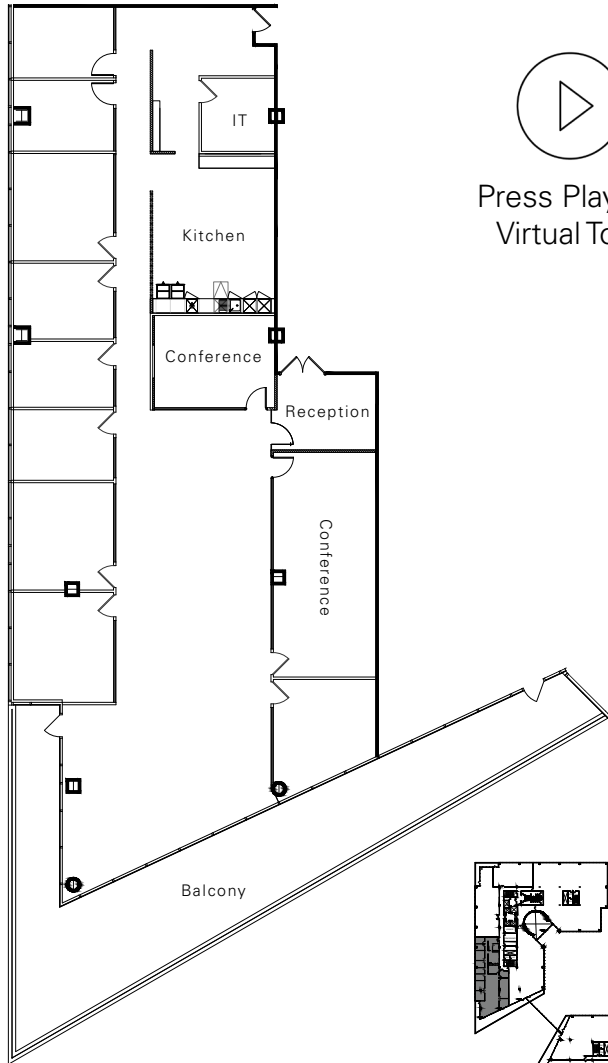

LOUNGE

BALCONY

THE ATRIUM | 2301 ROSECRANS AVENUE, EL SEGUNDO

# FLOOR PLAN

SUITE 2150

Press Play for  
Virtual Tour

KEY PLAN - NOT TO SCALE

**NEWMARK**

OPEN AIR ATRIUM

THE ATRIUM | 2301 ROSECRANS AVENUE, EL SEGUNDO