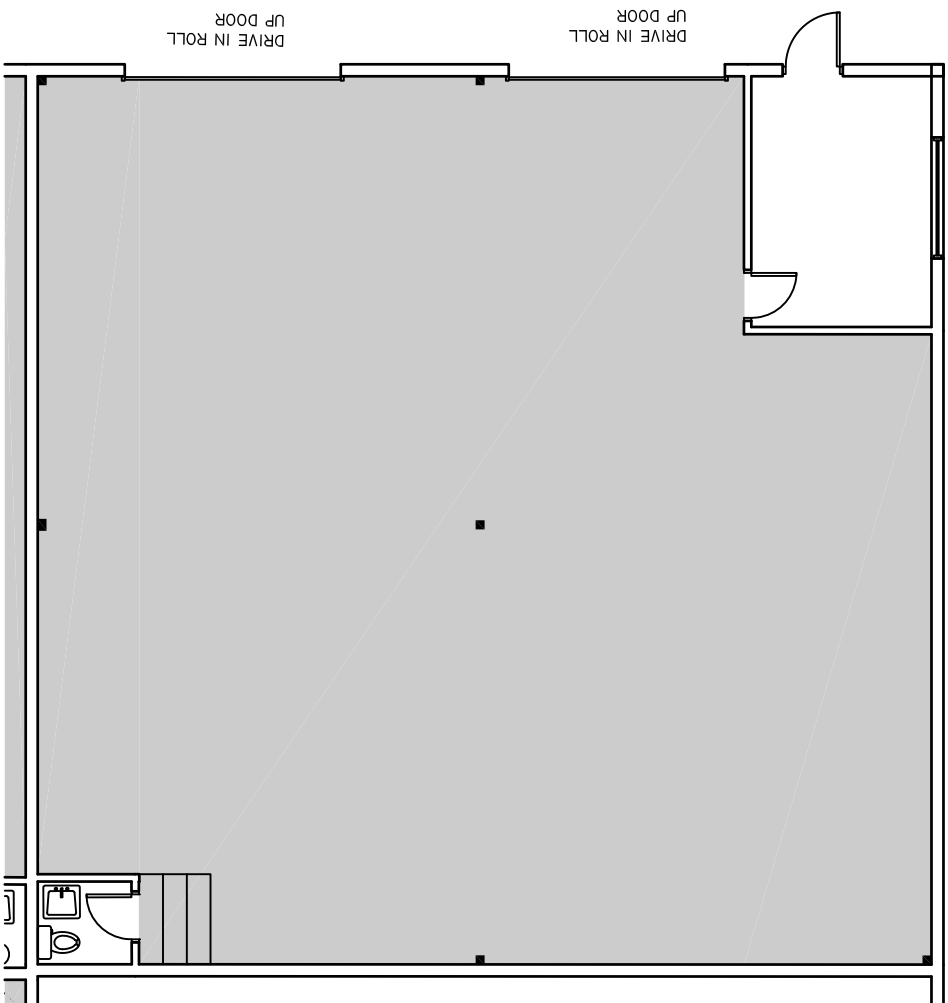

KEYPLAN

PLANNING
INTERIORS

101 KENWOOD RD

• SUITE 14

• 2,549 RSF

WILLIAM Middour 404.290.9713
WMIDDOUR@MIDDOURINVESTMENTS.COM
ALLIE SCHONBERG 404.242.1660
ASCHONBERG@MIDDOURINVESTMENTS.COM