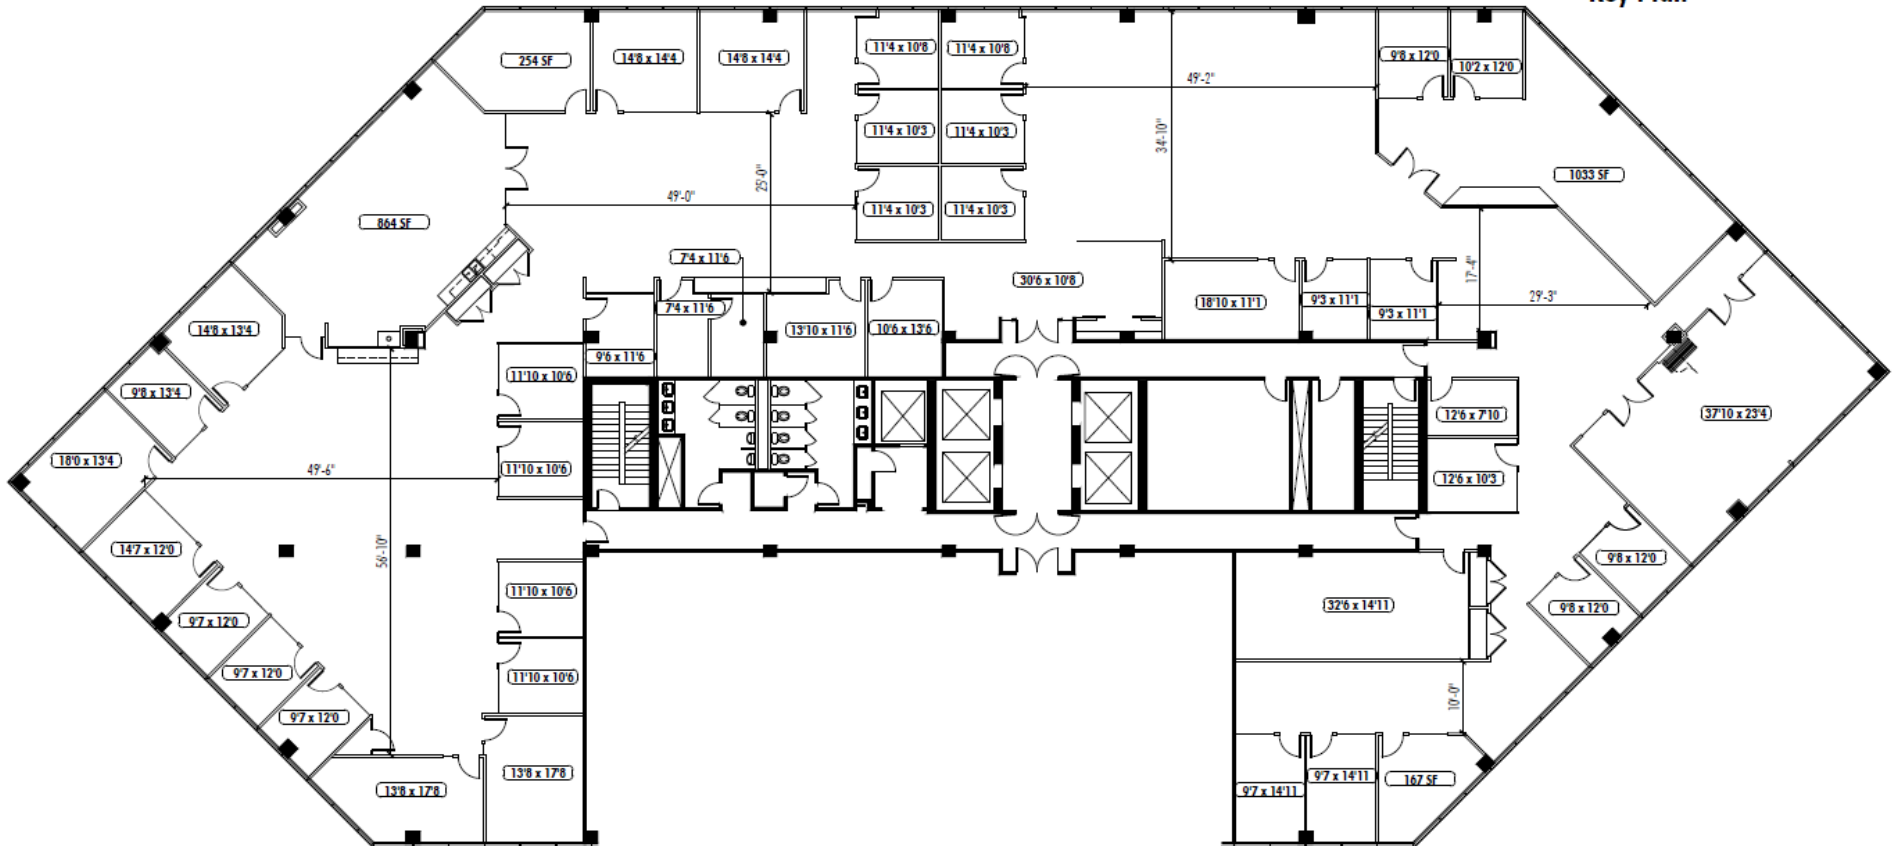

Key Plan

Michael Howell    Hunter Henritze    Gil Russell  
 404.926.1640    404.924.2819    404.519.0671  
 mhowell@lpc.com    hhenritze@lpc.com    grussell@lpc.com

Lincoln