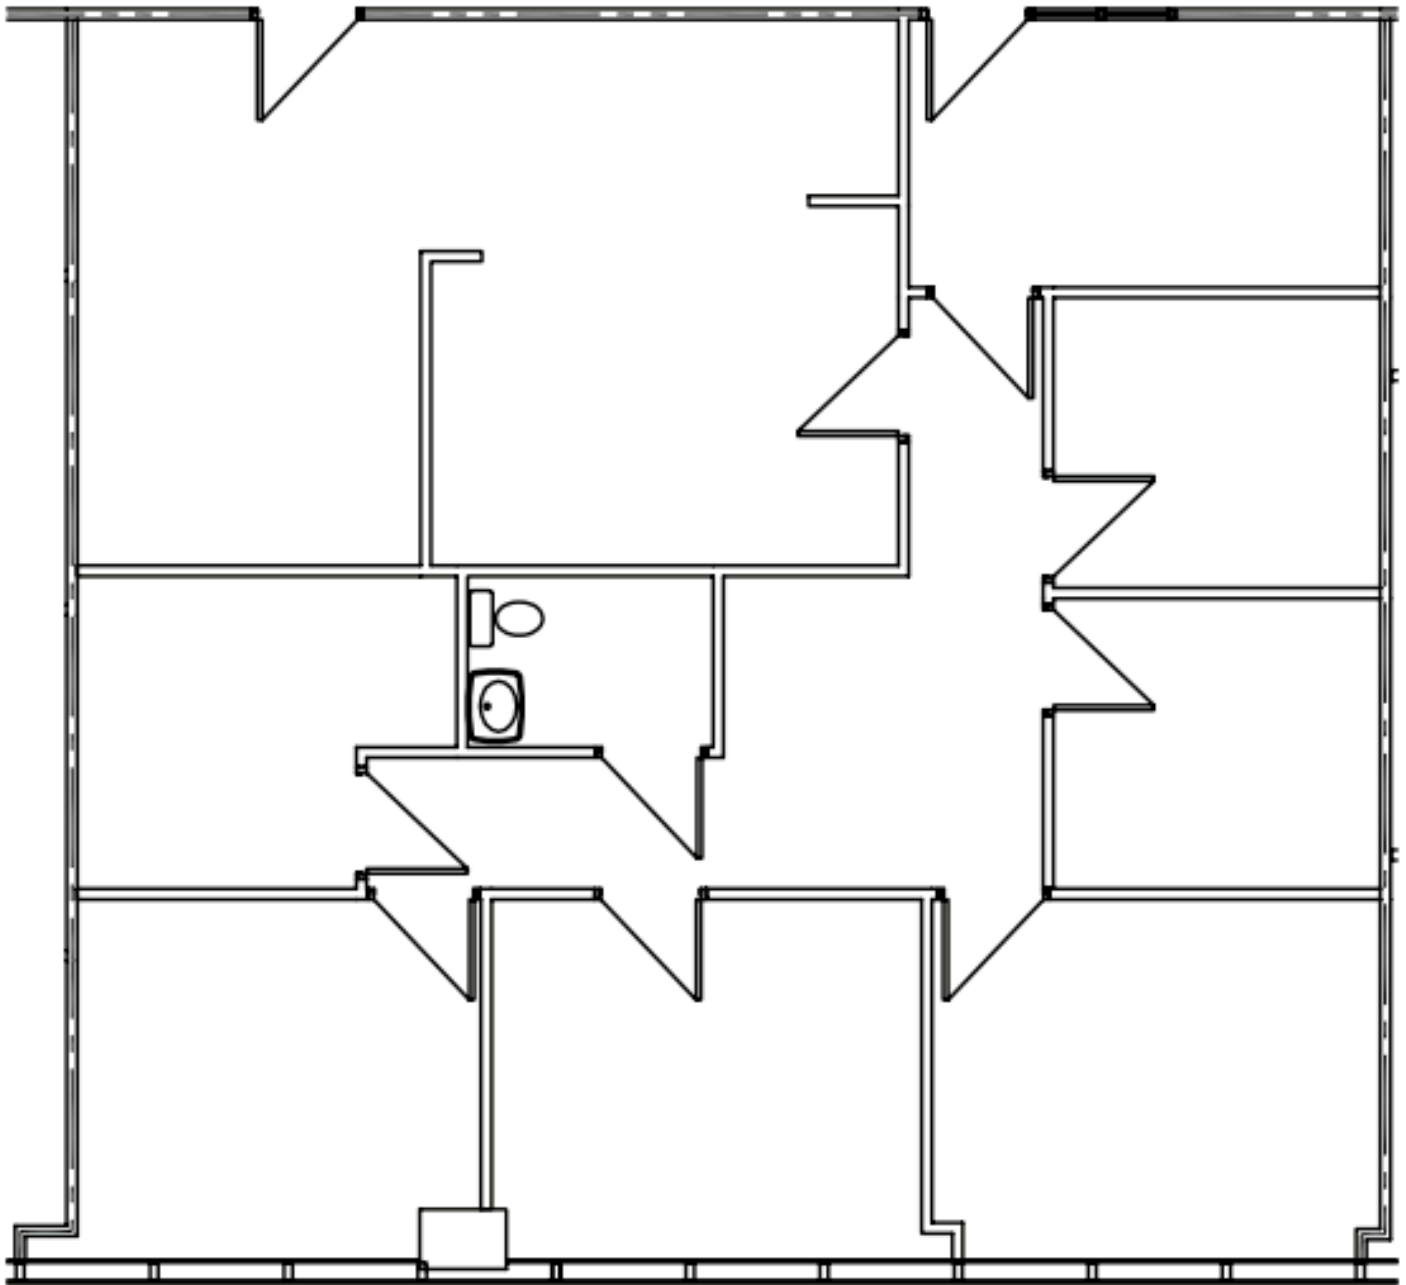

3811 BELL

3811 E BELL RD, Phoenix, AZ 85032

SUITE 207

1,712 RSF

FOR MORE INFORMATION

ALYSSA PITNER

602.799.8182 | apitner@REsourcecmcl.com

TRACY ALTEMUS