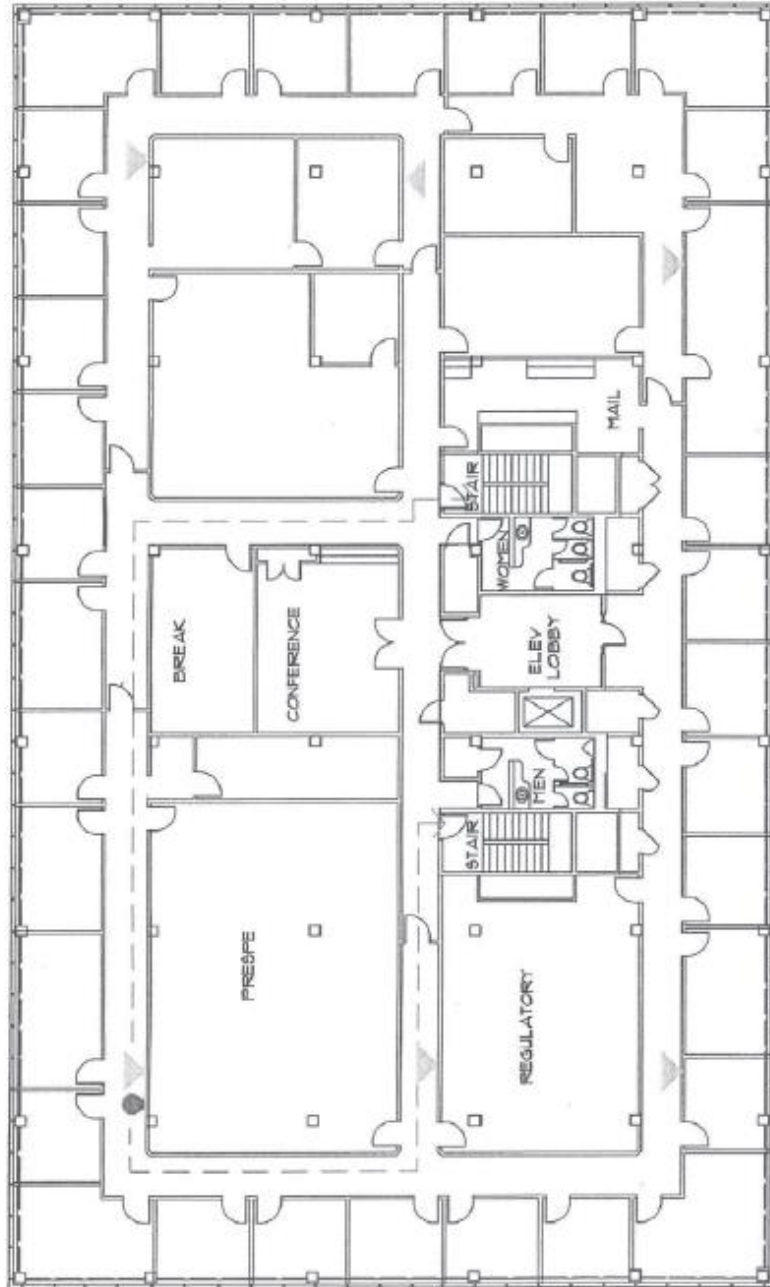

**Suite 300
15,977SF**

For more information, please contact:

Lenny Rindsberg

770-330-2840

lrindsberg@rg-re.com