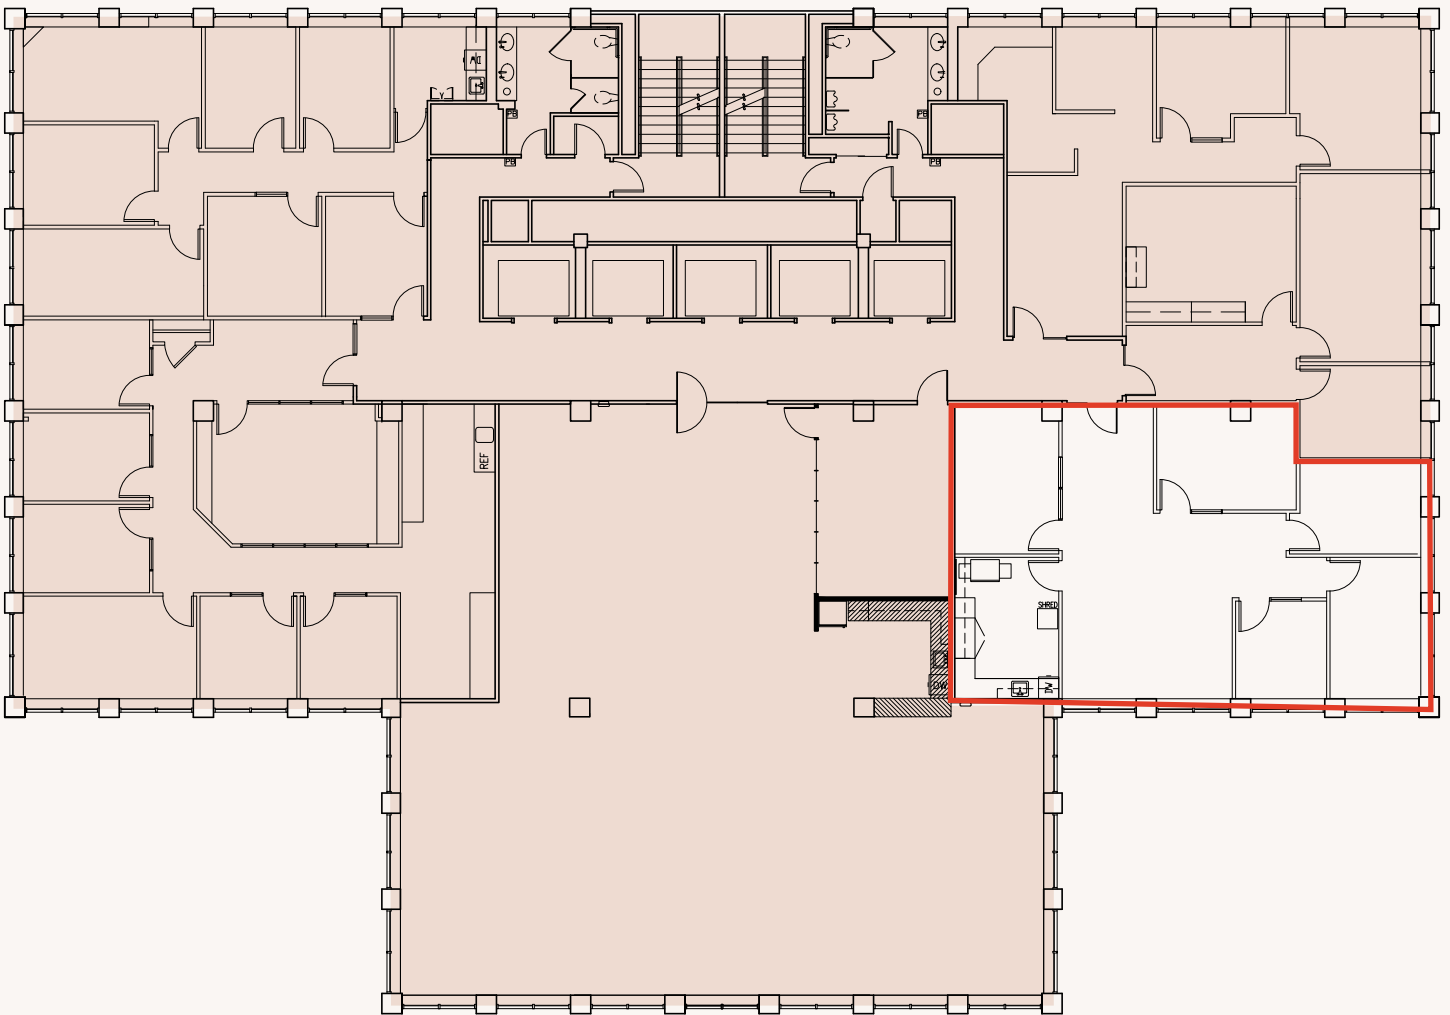

PLAZA 600

SUITE 618 :: 1,712 RSF

600 STEWART STREET
SEATTLE, WA 98101

Cleita Harvey +1 206 607 1794 cleita.harvey@jll.com
Tim Jones +1 206 971 7011 tim.jones@jll.com
Charlotte Evans +1 206 607 1720 charlotte.evans@jll.com