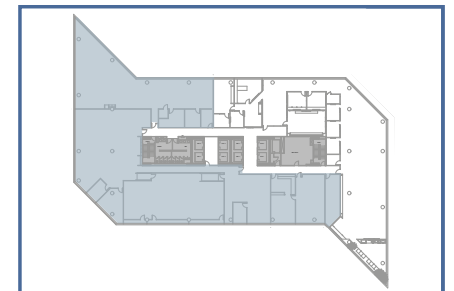

5|7|1|8

WESTHEIMER

Suite 300

14,843 SF

PARKER BURKETT

713.407.8716
Parker.Burkett@transwestern.com

KATY GRAGG

713.407.8709
Katy.Gragg@transwestern.com