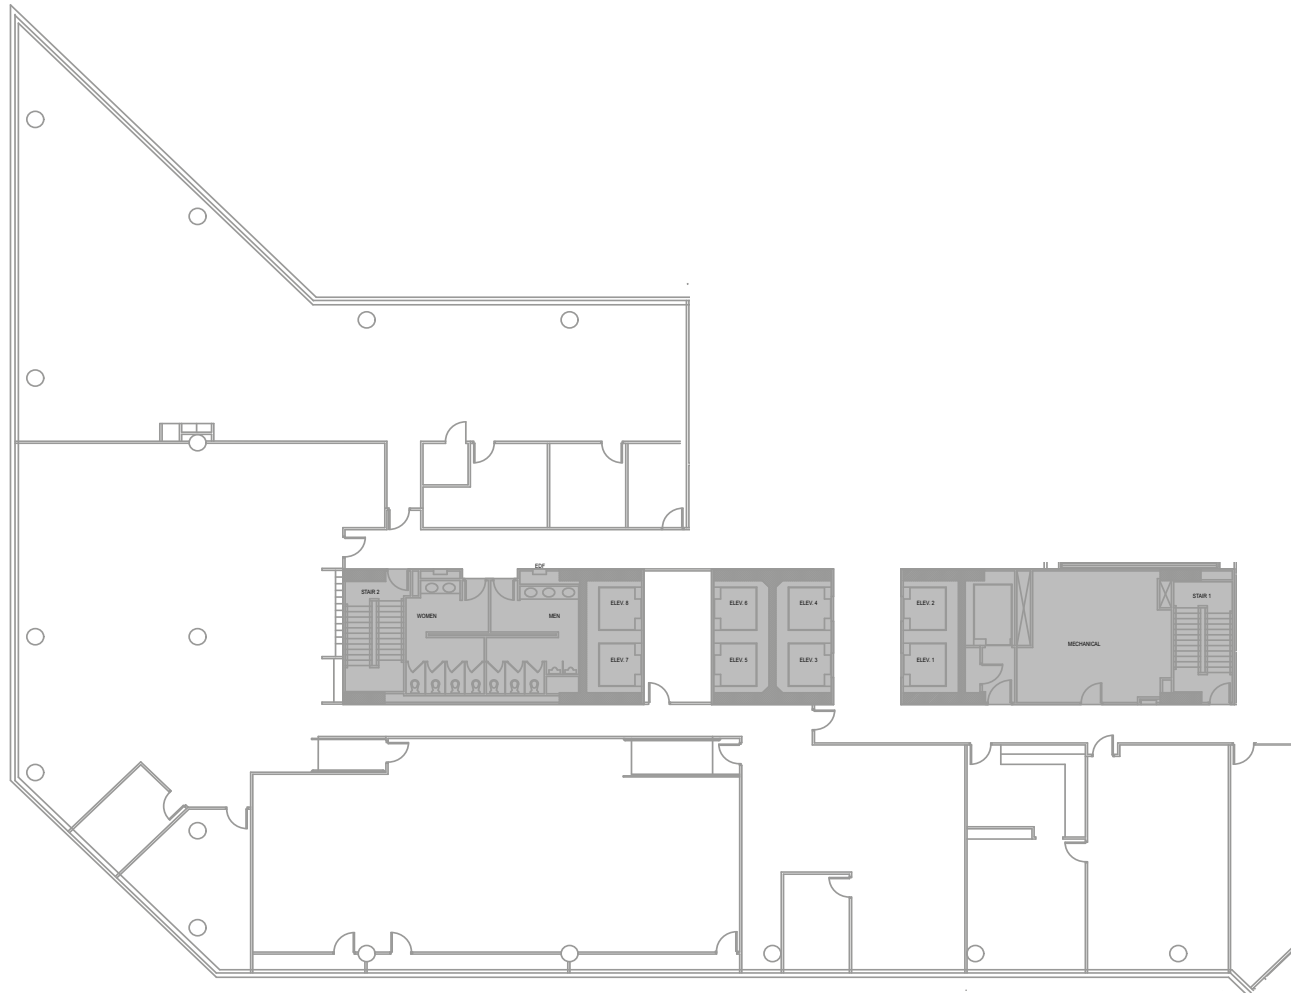

5|7|1|8

WESTHEIMER

Suite 300

14,843 SF

PARKER BURKETT

713.407.8716
Parker.Burkett@transwestern.com

KATY GRAGG

713.407.8709
Katy.Gragg@transwestern.com