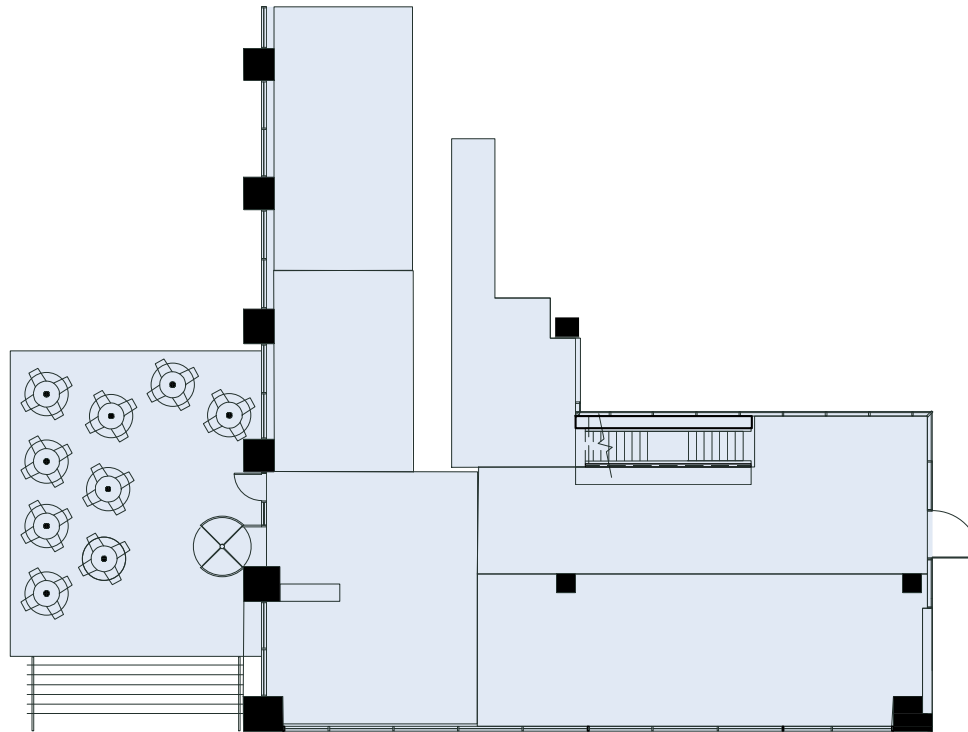

Suite 100

RETAIL

4,717 RSF

200
W. Madison

LEASING CONTACTS:

AARON SCHUSTER
312 660 3446
Aaron.Schuster@cbre.com

JASON HOUZE
312 935 1408
Jason.Houze@cbre.com

MICHAEL KAZMIERCZAK
312 617 2585
Michael.Kazmierczak@cbre.com