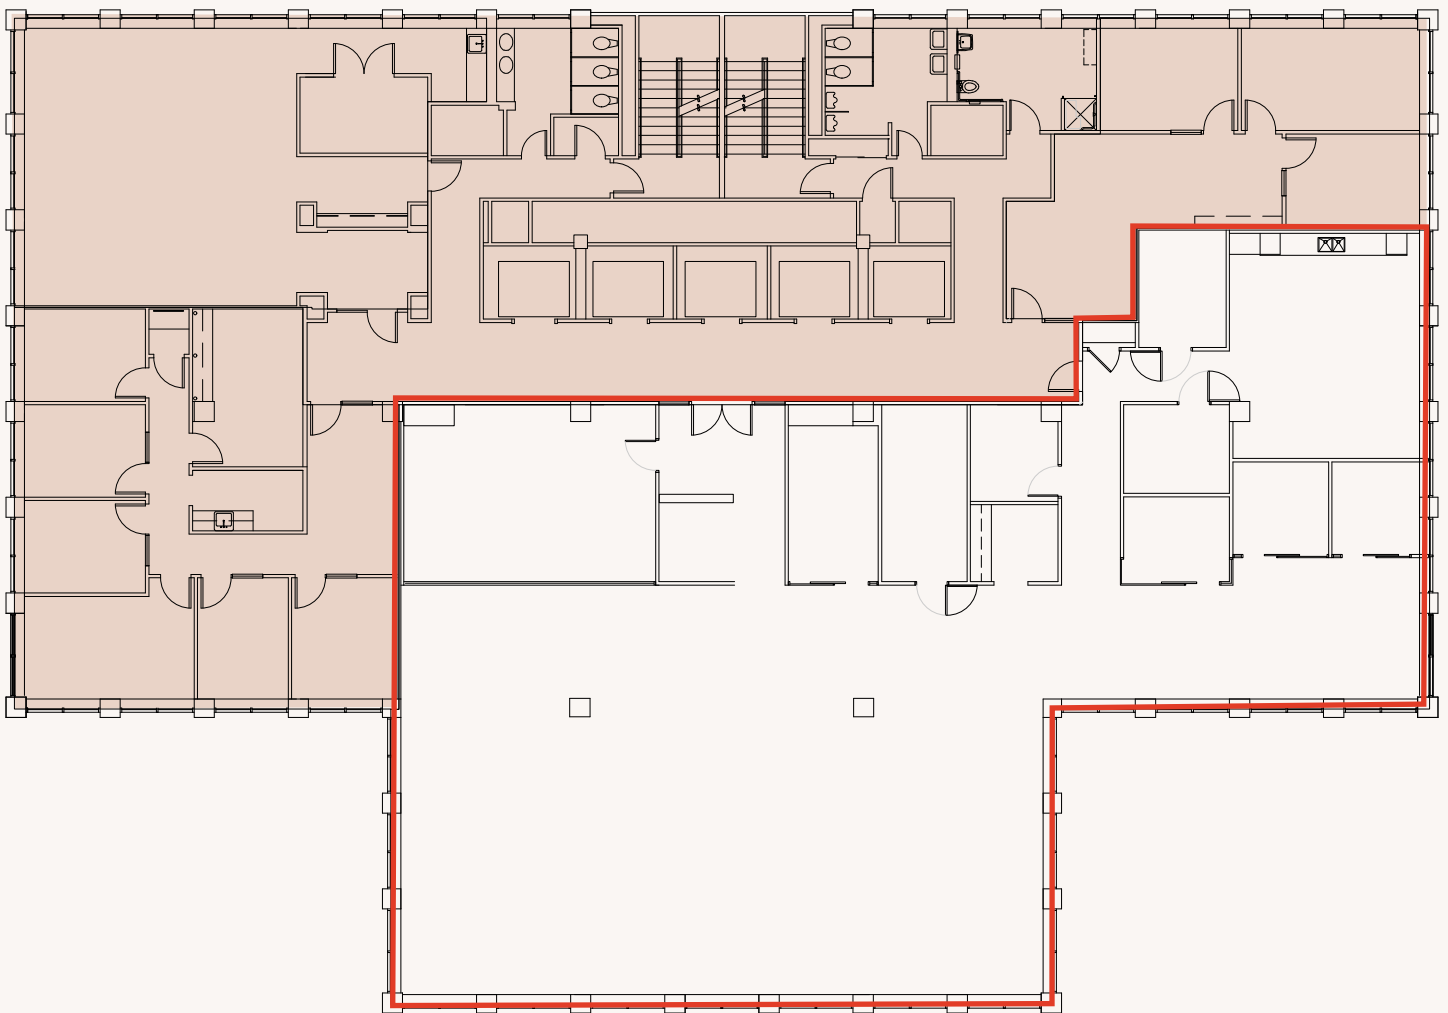

PLAZA 600

SUITE 200 :: 6,946 RSF

600 STEWART STREET
SEATTLE, WA 98101

Cleita Harvey +1 206 607 1794 cleita.harvey@jll.com
Tim Jones +1 206 971 7011 tim.jones@jll.com
Charlotte Evans +1 206 607 1720 charlotte.evans@jll.com