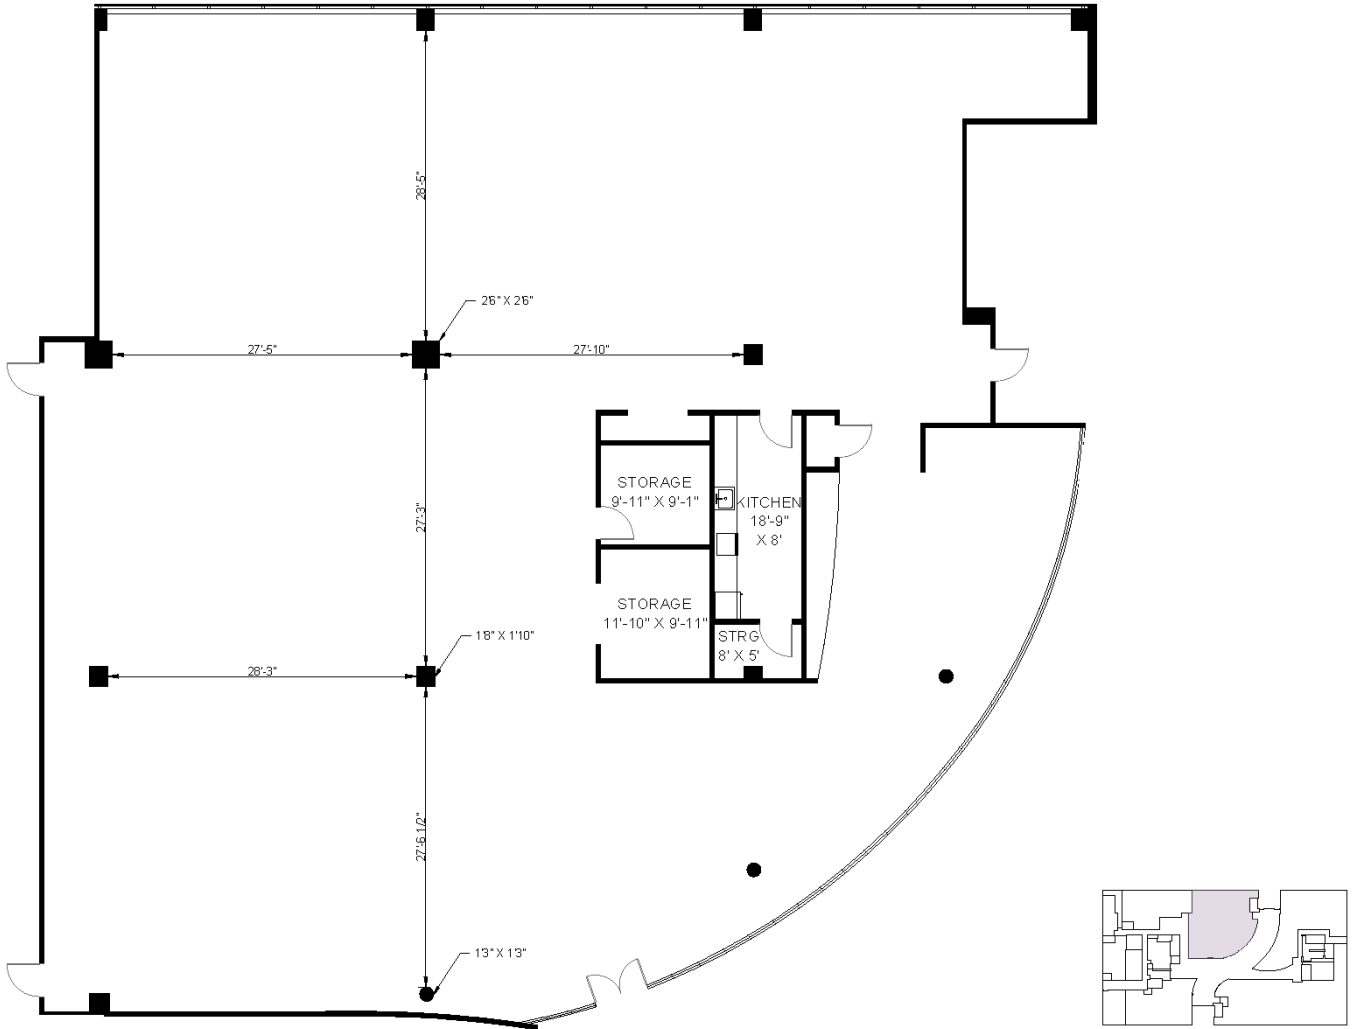

Naperville, IL 60563

Suite	Size	Lease Rate	Description
■ 1100 E Warrenville - Suite 120	9,366 SF	Negotiable	-

**Matthew Hickey**   **Brett Ratay**  
 312.345.8782   847.490.5350  
 mhickey@lpc.com   bratay@lpc.com